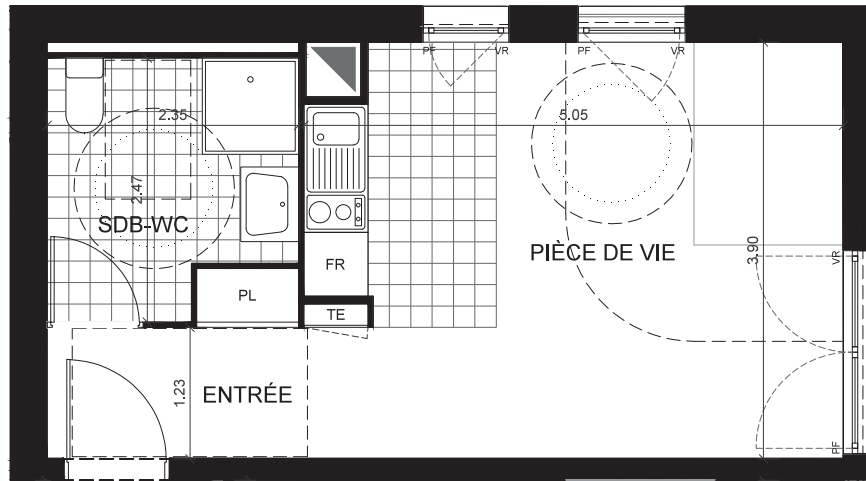

LÉGENDE

CH	Chaudière
F	Fenêtre
PF	Porte-Fenêtre
VR / VB	Volet Roulant / Volet Battant
PL	Placard
TE	Tableau Électrique
CF	Conduit de fumée
	Soffite / Faux-plafond

DÉPARTEMENT DE L'ESSONNE
VILLE DE BONDOUFLE (91)
ZAC "Le Grand Parc" Rue des Trois-Parts

CONSTRUCTION DE 31 LOGEMENTS
COLLECTIFS, 12 INTERMÉDIAIRES
ET 15 DE MAISONS

BAT.	ETAGE	APP.	TYPE
A	R+1	A10	T1

TABLEAU DE SURFACES

ENTRÉE	4,3 m²
PIÈCE DE VIE	18,4 m²
SALLE DE BAINS - WC	5,3 m²

SURFACE HABITABLE TOTALE 28,0 m²

SURFACES ANNEXES TOTALES m²

LES COTES ET SURFACES SONT DONNÉES SOUS RÉSERVE DES IMPÉRATIFS DE CONSTRUCTION ET DES TOLÉRANCES D'EXÉCUTION. CE PLAN PEUT SUBIR DES MODIFICATIONS DUES À DES IMPÉRATIFS TECHNIQUES

INDICE B

1er OCTOBRE 2015