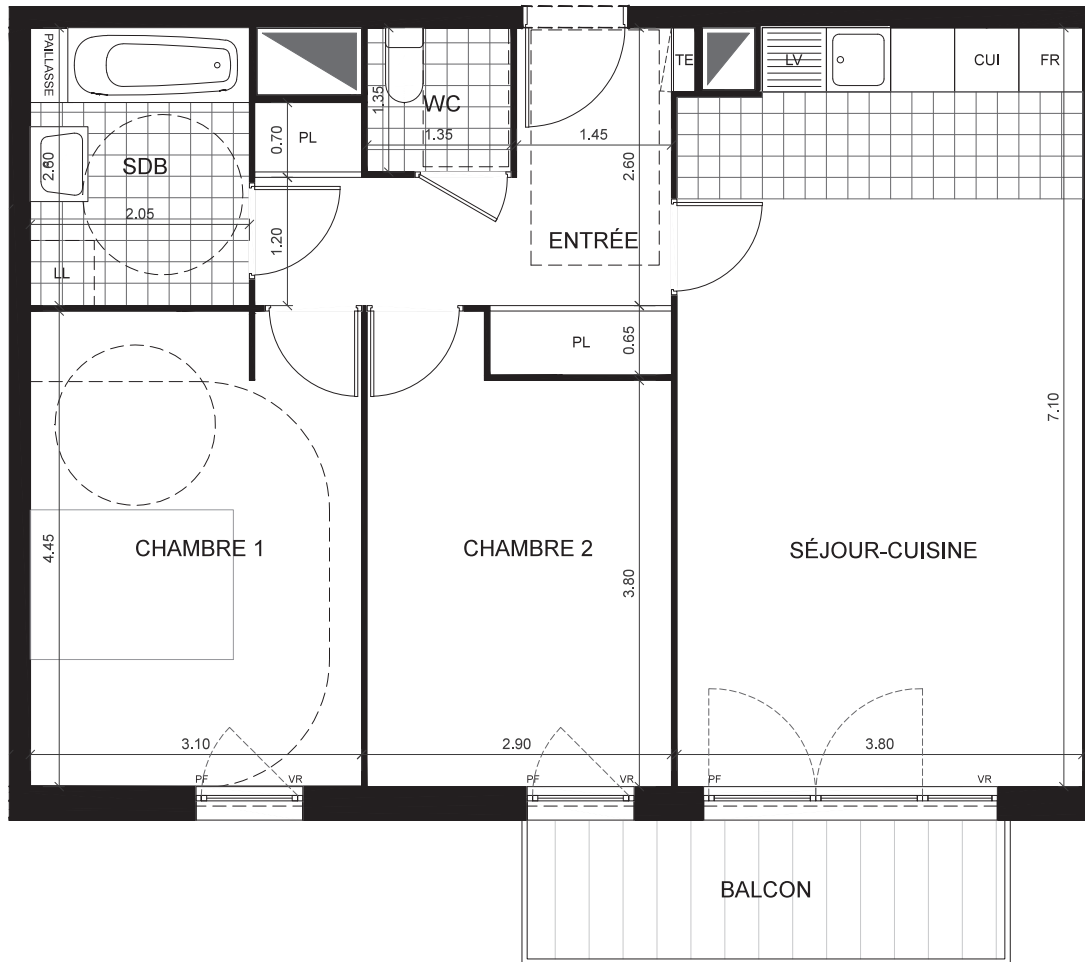

LÉGENDE

CH	Chaudière
F	Fenêtre
PF	Porte-Fenêtre
VR / VB	Volet Roulant / Volet Battant
PL	Placard
TE	Tableau Électrique
CF	Conduit de fumée
	Soffite / Faux-plafond

DÉPARTEMENT DE L'ESSONNE
VILLE DE BONDOUFLE (91)
ZAC "Le Grand Parc" Rue des Trois-Parts

CONSTRUCTION DE 31 LOGEMENTS
COLLECTIFS, 12 INTERMÉDIAIRES
ET 15 DE MAISONS

BAT.	ETAGE	APP.	TYPE
A	R+2	A13	T3

TABLEAU DE SURFACES

ENTRÉE - DÉGAGEMENT	8,5 m²
SÉJOUR-CUISINE	26,5 m²
SALLE DE BAINS	5,3 m²
WC	1,8 m²
CHAMBRE 1	13,8 m²
CHAMBRE 2	11,6 m²

SURFACE HABITABLE TOTALE **67,5 m²**

BALCON **5,8 m²**

SURFACES ANNEXES TOTALES **5,8 m²**

LES COTES ET SURFACES SONT DONNÉES SOUS RÉSERVE DES IMPÉRATIFS DE CONSTRUCTION ET DES TOLÉRANCES D'EXÉCUTION. CE PLAN PEUT SUBIR DES MODIFICATIONS DUES À DES IMPÉRATIFS TECHNIQUES

INDICE B

1er OCTOBRE 2015