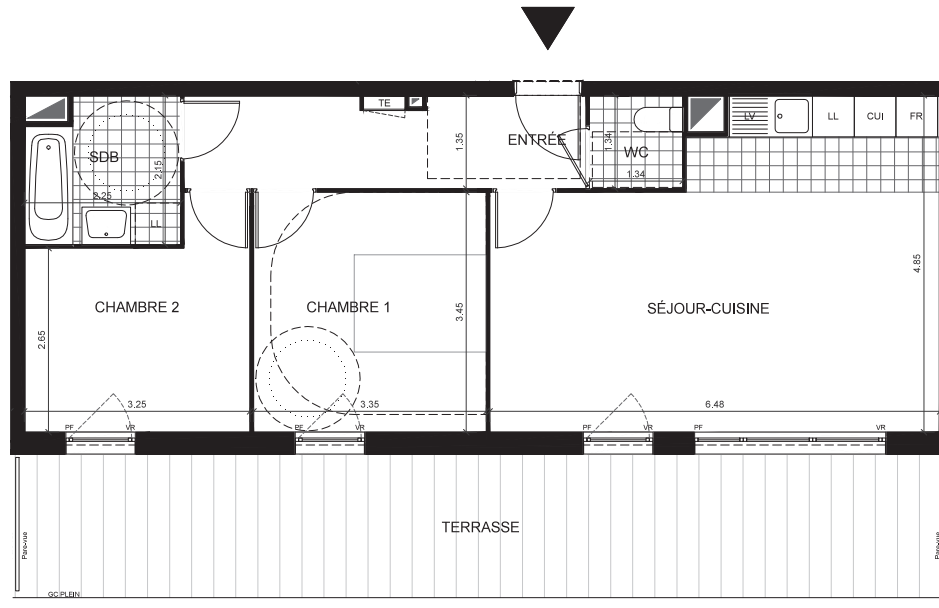

LÉGENDE

CH	Chaudière
F	Fenêtre
PF	Porte-Fenêtre
VR / VB	Volet Roulant / Volet Battant
PL	Placard
TE	Tableau Électrique
CF	Conduit de fumée
	Soffite / Faux-plafond

0 1m 2m 3m

DÉPARTEMENT DE L'ESSONNE
VILLE DE BONDOUFLE (91)
ZAC "Le Grand Parc" Rue des Trois-Parts

CONSTRUCTION DE 31 LOGEMENTS
COLLECTIFS, 12 INTERMÉDIAIRES
ET 15 DE MAISONS

BAT.	ETAGE	APP.	TYPE
A	R+3	A17	T3

TABLEAU DE SURFACES

ENTRÉE	7,6 m²
SÉJOUR-CUISINE	27,1 m²
SALLE DE BAINS	4,5 m²
WC	1,8 m²
CHAMBRE 1	11,6 m²
CHAMBRE 2	9,4 m²
SURFACE HABITABLE TOTALE	62,0 m²

TERRASSE 27,6 m²

SURFACES ANNEXES TOTALES 27,6 m²

LES COTES ET SURFACES SONT DONNÉES SOUS RÉSERVE DES IMPÉRATIFS DE CONSTRUCTION ET DES TOLÉRANCES D'EXÉCUTION. CE PLAN PEUT SUBIR DES MODIFICATIONS DUES À DES IMPÉRATIFS TECHNIQUES

INDICE B

1er OCTOBRE 2015