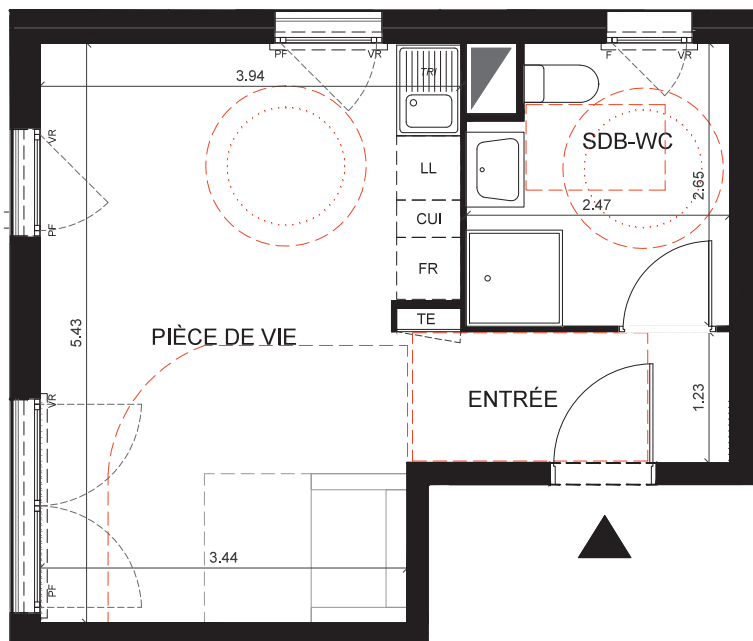

LÉGENDE

CH	Chaudière
F	Fenêtre
PF	Porte-Fenêtre
VR / VB	Volet Roulant / Volet Battant
PL	Placard
TE	Tableau Électrique
CF	Conduit de fumée
	Soffite / Faux-plafond

0 1m 2m 3m

DÉPARTEMENT DE L'ESSONNE
VILLE DE BONDOUFLE (91)
ZAC "Le Grand Parc" Rue des Trois-Parts

CONSTRUCTION DE 34 LOGEMENTS
COLLECTIFS, 12 INTERMÉDIAIRES
ET 15 DE MAISONS

BAT.	ETAGE	APP.	TYPE
B	R+2	B08 - 204	T1

TABLEAU DE SURFACES

ENTRÉE / DÉGAGEMENT	3,7 m²
SÉJOUR-CUISINE	19,8 m²
SALLE DE BAINS - WC	6,1 m²

SURFACE HABITABLE TOTALE 29,6 m²

SURFACES ANNEXES TOTALES m²

LES COTES ET SURFACES SONT DONNÉES SOUS RÉSERVE DES IMPÉRATIFS DE CONSTRUCTION ET DES TOLÉRANCES D'EXÉCUTION. CE PLAN PEUT SUBIR DES MODIFICATIONS DUES À DES IMPÉRATIFS TECHNIQUES

INDICE E

9 Novembre 2016