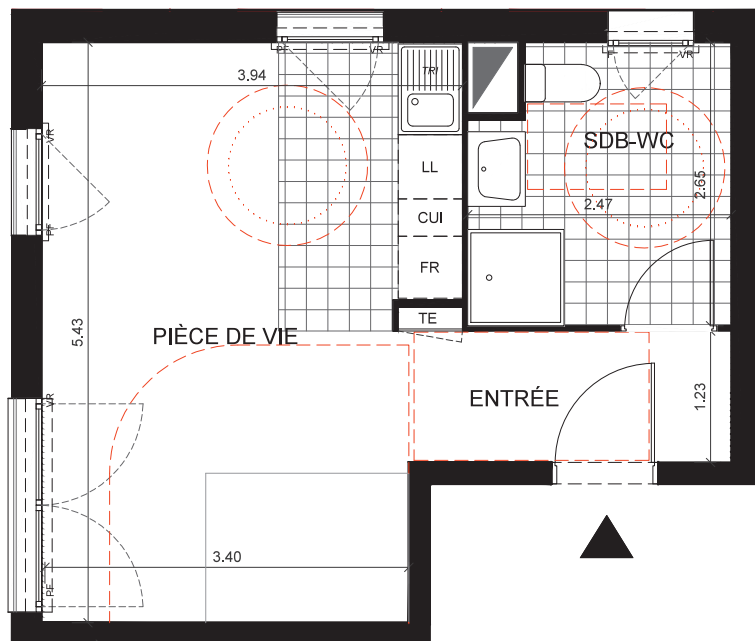

LÉGENDE

CH	Chaudière
F	Fenêtre
PF	Porte-Fenêtre
VR / VB	Volet Roulant / Volet Battant
PL	Placard
TE	Tableau Électrique
CF	Conduit de fumée
	Soffite / Faux-plafond

0 1m 2m 3m

DÉPARTEMENT DE L'ESSONNE
VILLE DE BONDOUFLE (91)
ZAC "Le Grand Parc" Rue des Trois-Parts

CONSTRUCTION DE 34 LOGEMENTS
COLLECTIFS, 12 INTERMÉDIAIRES
ET 15 DE MAISONS

BAT.	ETAGE	APP.	TYPE
B	R+3	B11 - 304	T1

TABLEAU DE SURFACES

ENTRÉE / DÉGAGEMENT	3,7 m²
SÉJOUR-CUISINE	19,8 m²
SALLE DE BAINS - WC	6,1 m²

SURFACE HABITABLE TOTALE 29,6 m²

SURFACES ANNEXES TOTALES m²

LES COTES ET SURFACES SONT DONNÉES SOUS RÉSERVE DES IMPÉRATIFS DE CONSTRUCTION ET DES TOLÉRANCES D'EXÉCUTION. CE PLAN PEUT SUBIR DES MODIFICATIONS DUES À DES IMPÉRATIFS TECHNIQUES

INDICE E

9 Novembre 2016