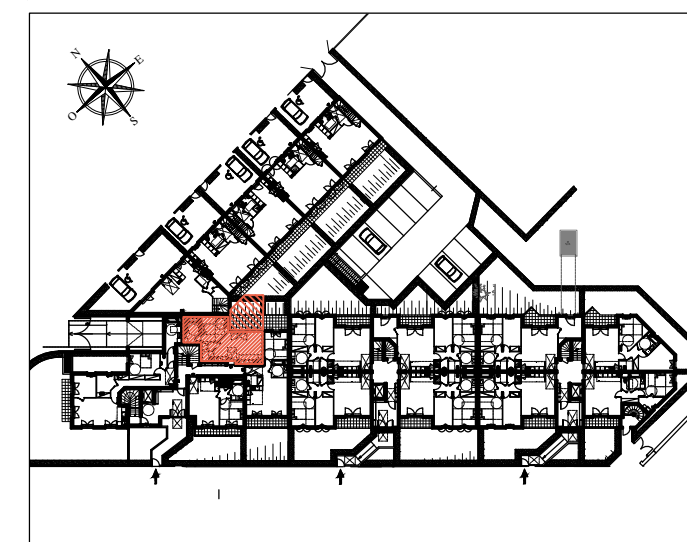

NOTA: Les équipements de la cuisine en pointillé ne sont pas fournis, réalisés ou contractuels

28 avenue Raymond Poincaré  
LAGNY-SUR-MARNE (77)

CONSTRUCTION  
D'UN IMMEUBLE DE 43 LOGEMENTS

BAT.	ETAGE	APP.	TYPE
A	0	A02	2 PIECES

TABLEAU DES SURFACES

SEJOUR/CUISINE	23.96 m <sup>2</sup>
CHAMBRE	10.76 m <sup>2</sup>
SALLE DE BAIN	6.99 m <sup>2</sup>
WC	2.09 m <sup>2</sup>
DGT	1.86 m <sup>2</sup>

SURFACE HABITABLE TOTALE 45.66 m<sup>2</sup>

TERRASSE 8.69 m<sup>2</sup>  
JARDIN PRIVATIF 7.87 m<sup>2</sup>

SURFACE EXTÉRIEURE TOTALE 16.56 m<sup>2</sup>

LES COTES ET SURFACES SONT DONNEES SOUS RESERVES DES IMPERATIFS DE CONSTRUCTION ET DES TOLERANCES D'EXECUTION. CE PLAN PEUT SUBIR DES MODIFICATIONS DUES A DES IMPERATIFS TECHNIQUES.