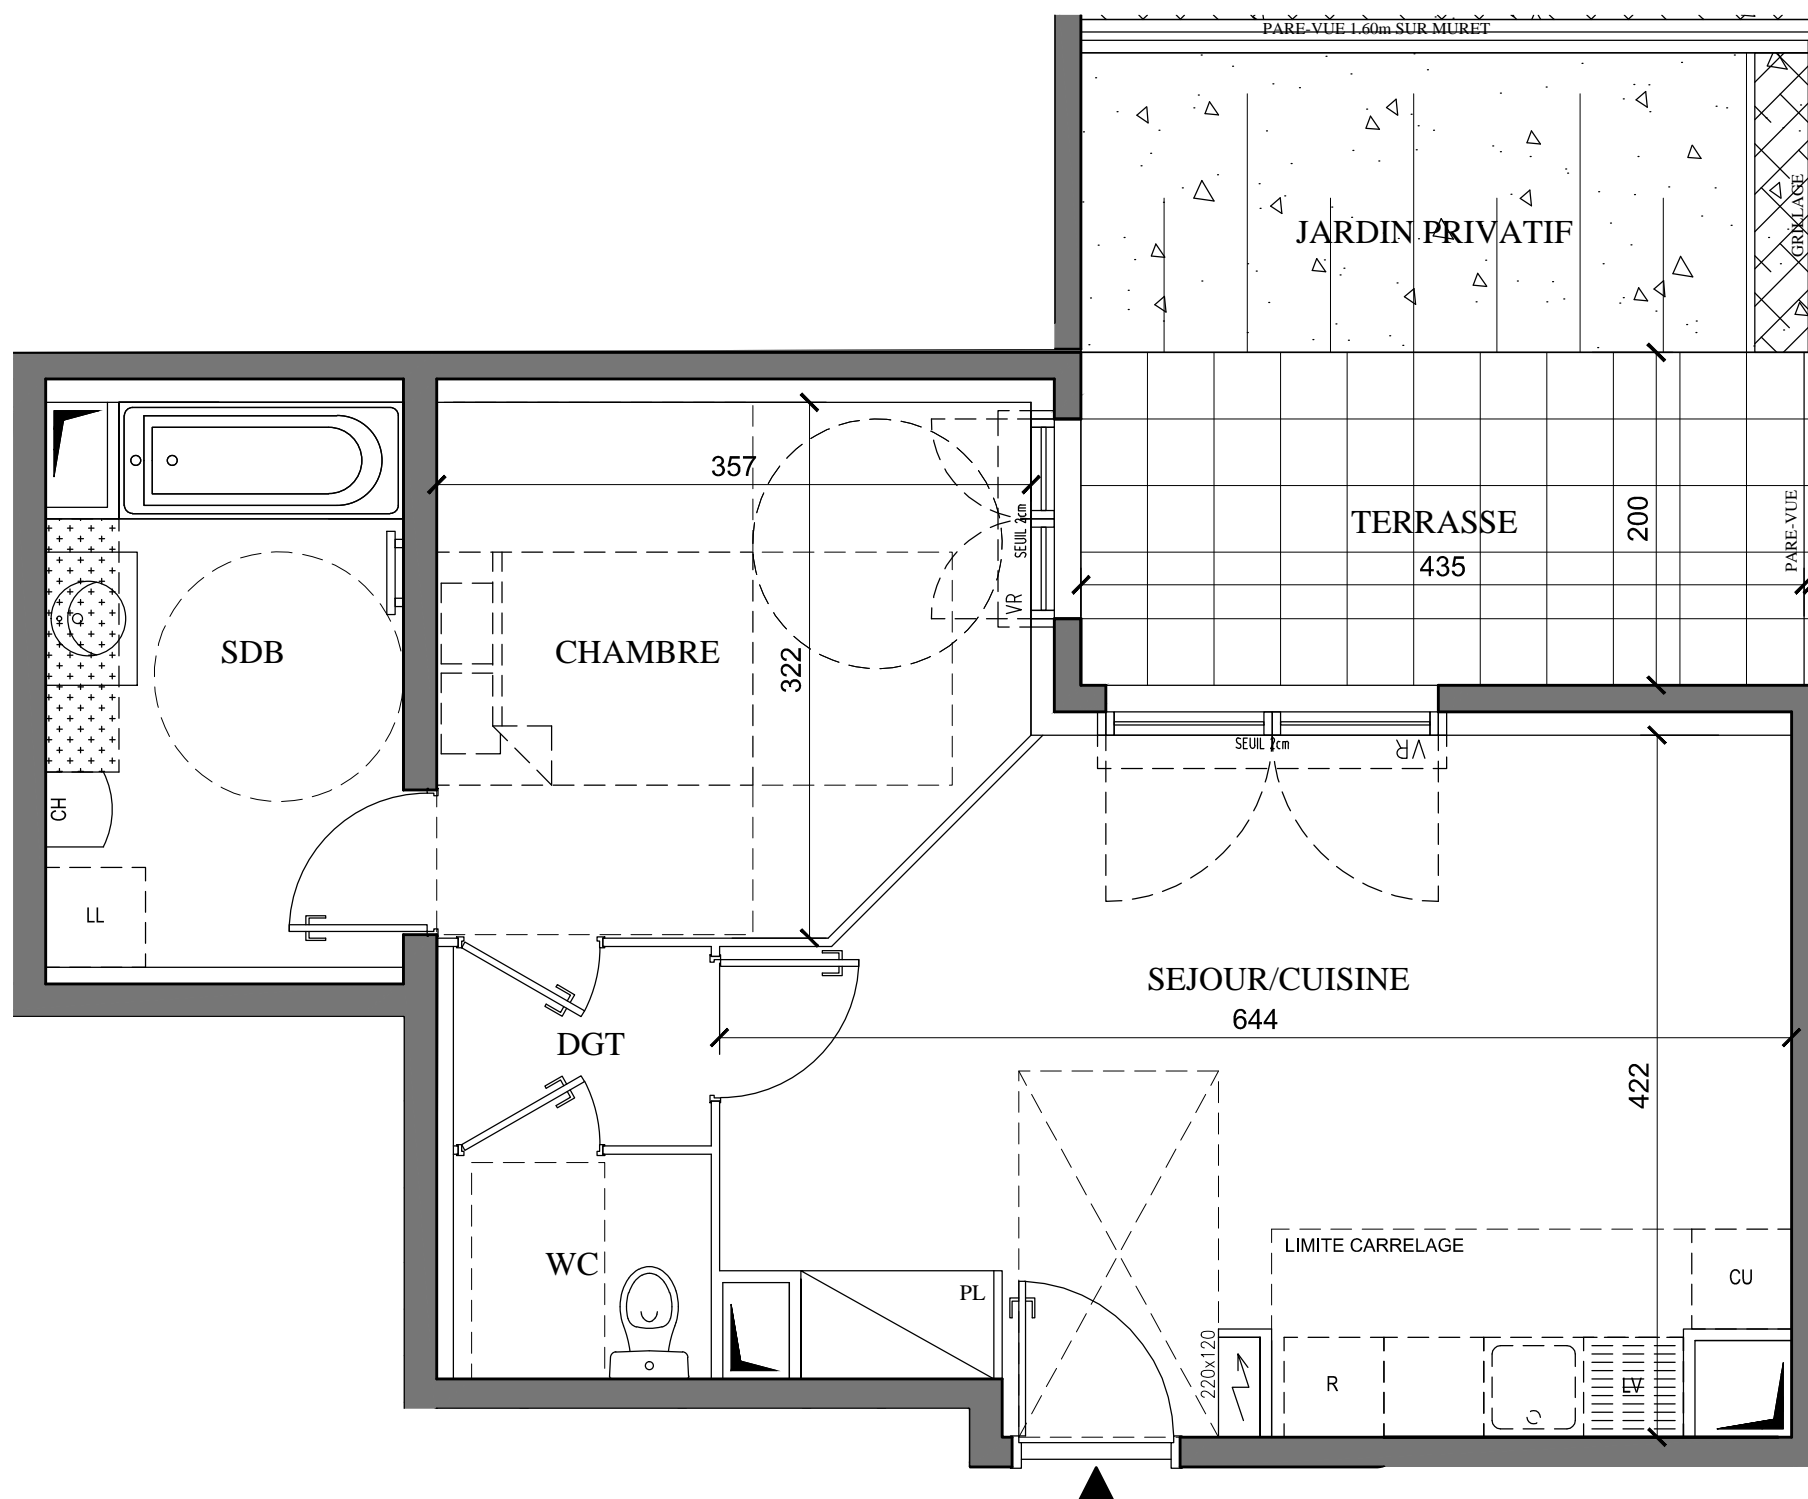

PROMOTION

47 Boulevard Diderot  
75012 Paris  
www.mdh-promotion.com

Partageons nos exigences

LEGENDE

CH	Chaudiere
F	Fenetre
PF	Porte-fenetre
VR	Volet roulant
VB	Volet batant
PL	Placard
TE	Tableau électrique
	Soffite

NOTA: Les équipements de la cuisine en pointillé ne sont pas fournis, réalisés ou contractuels

28 avenue Raymond Poincaré  
LAGNY-SUR-MARNE (77)

CONSTRUCTION  
D'UN IMMEUBLE DE 43 LOGEMENTS

BAT.	ETAGE	APP.	TYPE
A	0	A02	2 PIECES

TABLEAU DES SURFACES

SEJOUR/CUISINE	23.96 m <sup>2</sup>
CHAMBRE	10.76 m <sup>2</sup>
SALLE DE BAIN	6.99 m <sup>2</sup>
WC	2.09 m <sup>2</sup>
DGT	1.86 m <sup>2</sup>

SURFACE HABITABLE TOTALE 45.66 m<sup>2</sup>

TERRASSE 8.69 m<sup>2</sup>  
JARDIN PRIVATIF 7.87 m<sup>2</sup>

SURFACE EXTÉRIEURE TOTALE 16.56 m<sup>2</sup>

LES COTES ET SURFACES SONT DONNEES SOUS RESERVES DES IMPERATIFS DE CONSTRUCTION ET DES TOLERANCES D'EXECUTION. CE PLAN PEUT SUBIR DES MODIFICATIONS DUES A DES IMPERATIFS TECHNIQUES.