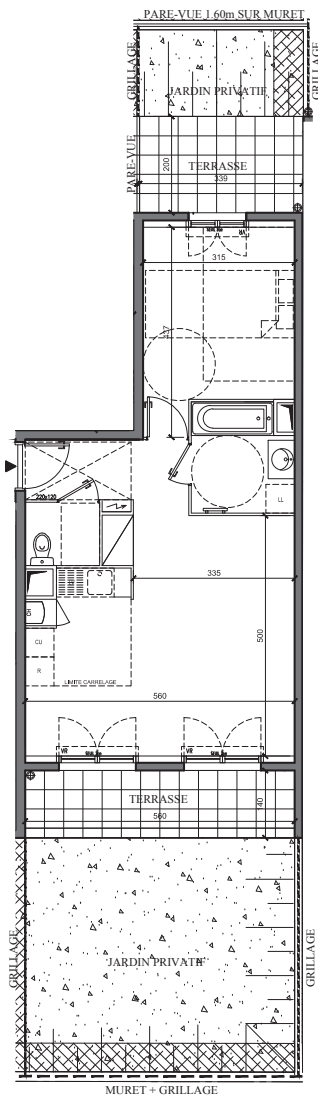

PROMOTION

47 Boulevard Diderot  
75012 Paris  
www.mdh-promotion.com

Partageons nos exigences

LEGENDE

- Chaudière
- Fenêtre
- Porte-fenêtre
- VR
- VB
- Placard
- Tableau électrique
- Soffites et faux plafonds

NOTA: Les équipements de la cuisine en pointillé ne sont pas fournis, réalisés ou contractuels

28 avenue Raymond Poincaré  
LAGNY-SUR-MARNE (77)

CONSTRUCTION  
D'UN IMMEUBLE DE 43 LOGEMENTS

BAT.	ETAGE	APP.	TYPE
A	0	A03	2 PIECES

TABLEAU DES SURFACES

SEJOUR/CUISINE	30.37 m <sup>2</sup>
CHAMBRE	12.03 m <sup>2</sup>
SALLE DE BAIN	4.67 m <sup>2</sup>
WC	2.05 m <sup>2</sup>

SURFACE HABITABLE TOTALE 49.12 m<sup>2</sup>

TERRASSES 14.64 m<sup>2</sup>  
JARDIN PRIVATIF 33.44 m<sup>2</sup>