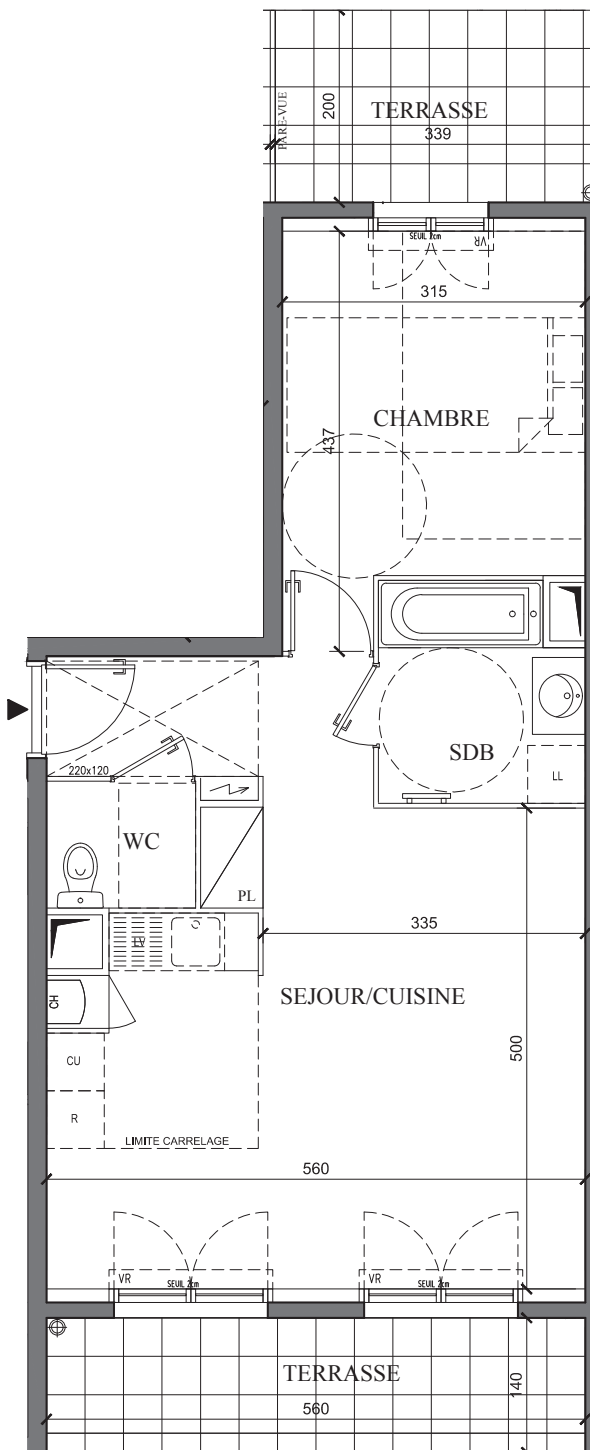

PROMOTION

47 Boulevard Diderot  
75012 Paris  
www.mdh-promotion.com

Partageons nos exigences

LEGENDE

- Chaudière
- Fenêtre
- Porte-fenêtre
- VR
- VB
- Placard
- Tableau électrique
- Soffites et faux plafonds

NOTA: Les équipements de la cuisine en pointillé ne sont pas fournis, réalisés ou contractuels

28 avenue Raymond Poincaré  
LAGNY-SUR-MARNE (77)

CONSTRUCTION  
D'UN IMMEUBLE DE 43 LOGEMENTS

BAT.	ETAGE	APP.	TYPE
A	0	A03	2 PIECES

TABLEAU DES SURFACES

SEJOUR/CUISINE	30.37 m <sup>2</sup>
CHAMBRE	12.03 m <sup>2</sup>
SALLE DE BAIN	4.67 m <sup>2</sup>
WC	2.05 m <sup>2</sup>

SURFACE HABITABLE TOTALE 49.12 m<sup>2</sup>

TERRASSES 14.64 m<sup>2</sup>  
JARDIN PRIVATIF 33.44 m<sup>2</sup>

SURFACE EXTÉRIEURE TOTALE 48.08 m<sup>2</sup>

LES COTES ET SURFACES SONT DONNEES SOUS RESERVES DES IMPERATIFS DE CONSTRUCTION ET DES TOLERANCES D'EXECUTION. CE PLAN PEUT SUBIR DES MODIFICATIONS DUES A DES IMPERATIFS TECHNIQUES.