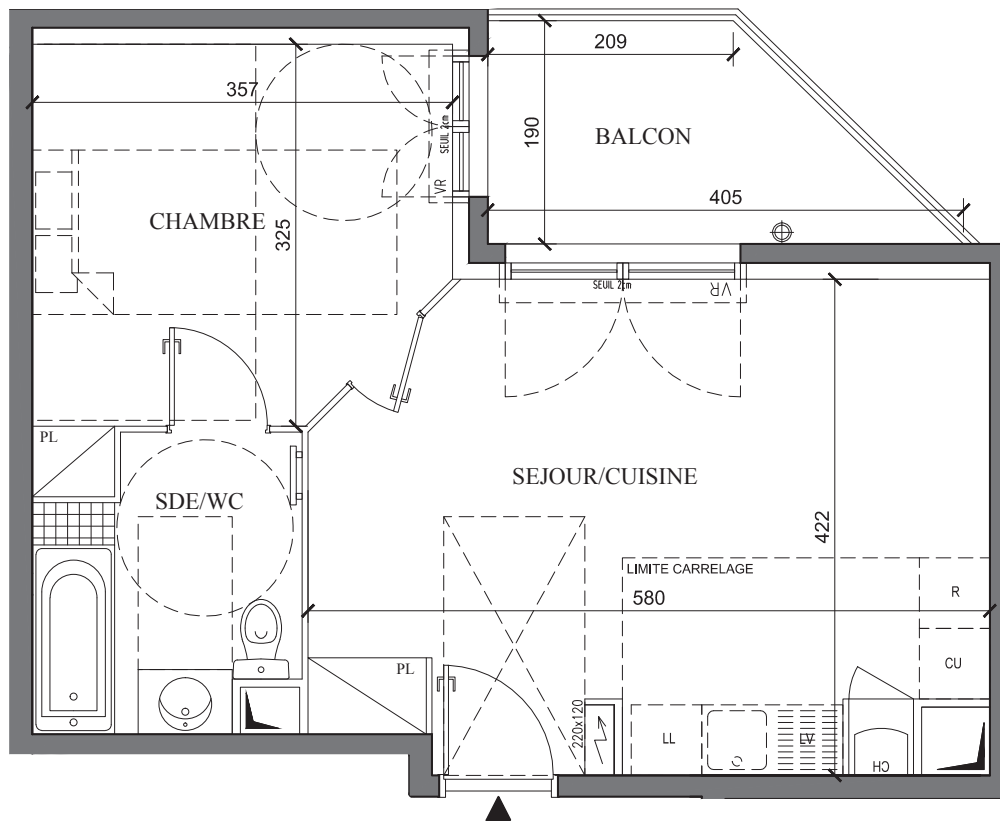

PROMOTION

47 Boulevard Diderot
75012 Paris
www.mdh-promotion.com

Partageons nos exigences

LEGENDE

	Chaudière
	Fenêtre
	Porte-fenêtre
	VR
	VB
	PL
	Tableau électrique
	Soffites et faux plafonds

NOTA: Les équipements de la cuisine en pointillé ne sont pas fournis, réalisés ou contractuels

28 avenue Raymond Poincaré
LAGNY-SUR-MARNE (77)

CONSTRUCTION
D'UN IMMEUBLE DE 43 LOGEMENTS

BAT.	ETAGE	APP.	TYPE
A	1	A11	2 PIECES

TABLEAU DES SURFACES

SEJOUR/CUISINE	22.57 m ²
CHAMBRE	11.25 m ²
SALLE D'EAU/WC	5.17 m ²

SURFACE HABITABLE TOTALE 38.99 m²

BALCON 5.83 m²

SURFACE EXTÉRIEURE TOTALE 5.83 m²

LES COTES ET SURFACES SONT DONNEES SOUS RESERVES DES IMPERATIFS DE CONSTRUCTION ET DES TOLERANCES D'EXECUTION. CE PLAN PEUT SUBIR DES MODIFICATIONS DUES A DES IMPERATIFS TECHNIQUES.