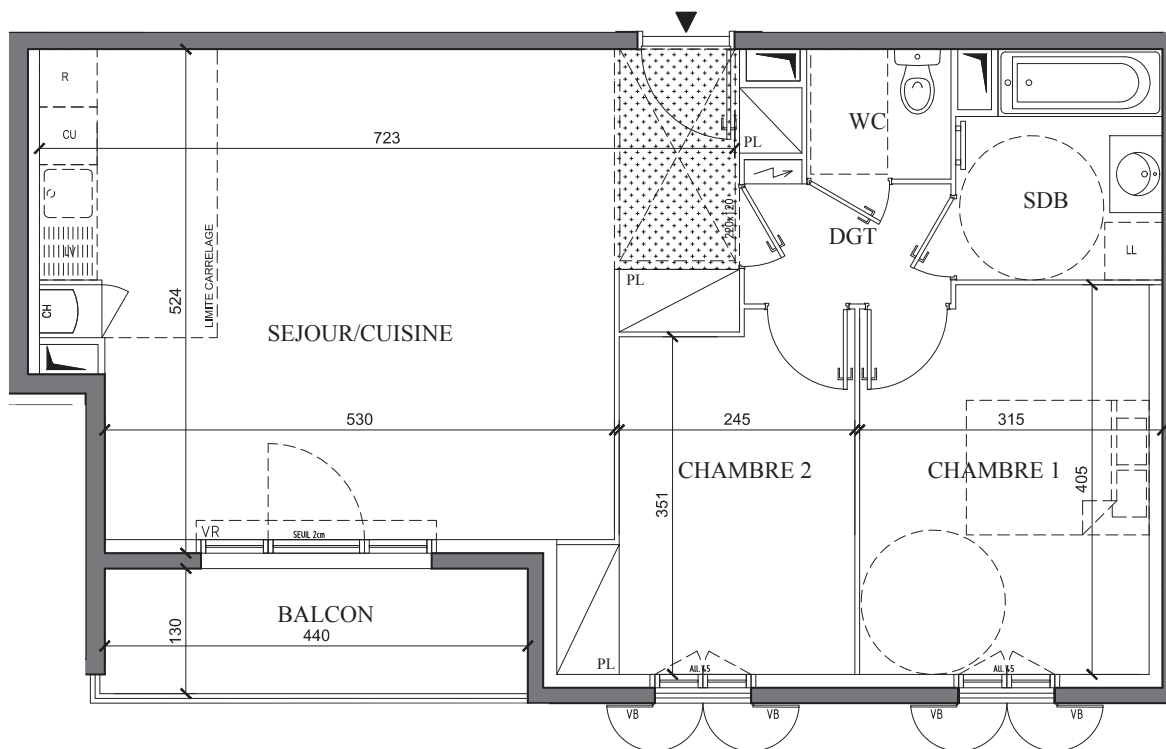

PROMOTION

47 Boulevard Diderot
75012 Paris
www.mdh-promotion.com

Partageons nos exigences

LEGENDE

	Chaudière
	Fenêtre
	Porte-fenêtre
	Volet roulant
	Volet batant
	Placard
	Tableau électrique
	Soffites et faux plafonds

NOTA: Les équipements de la cuisine en pointillé ne sont pas fournis, réalisés ou contractuels

28 avenue Raymond Poincaré
LAGNY-SUR-MARNE (77)

**CONSTRUCTION
D'UN IMMEUBLE DE 43 LOGEMENTS**

BAT.	ETAGE	APP.	TYPE
A	1	A13	3 PIECES

TABLEAU DES SURFACES

SEJOUR/CUISINE	33.27 m ²
CHAMBRE 1	11.94 m ²
CHAMBRE 2	9.81 m ²
SALLE DE BAIN	4.85 m ²
WC	2.02 m ²
DGT	2.69 m ²

SURFACE HABITABLE TOTALE 64.58 m²

BALCON 5.73 m²

SURFACE EXTÉRIEURE TOTALE 5.73 m²