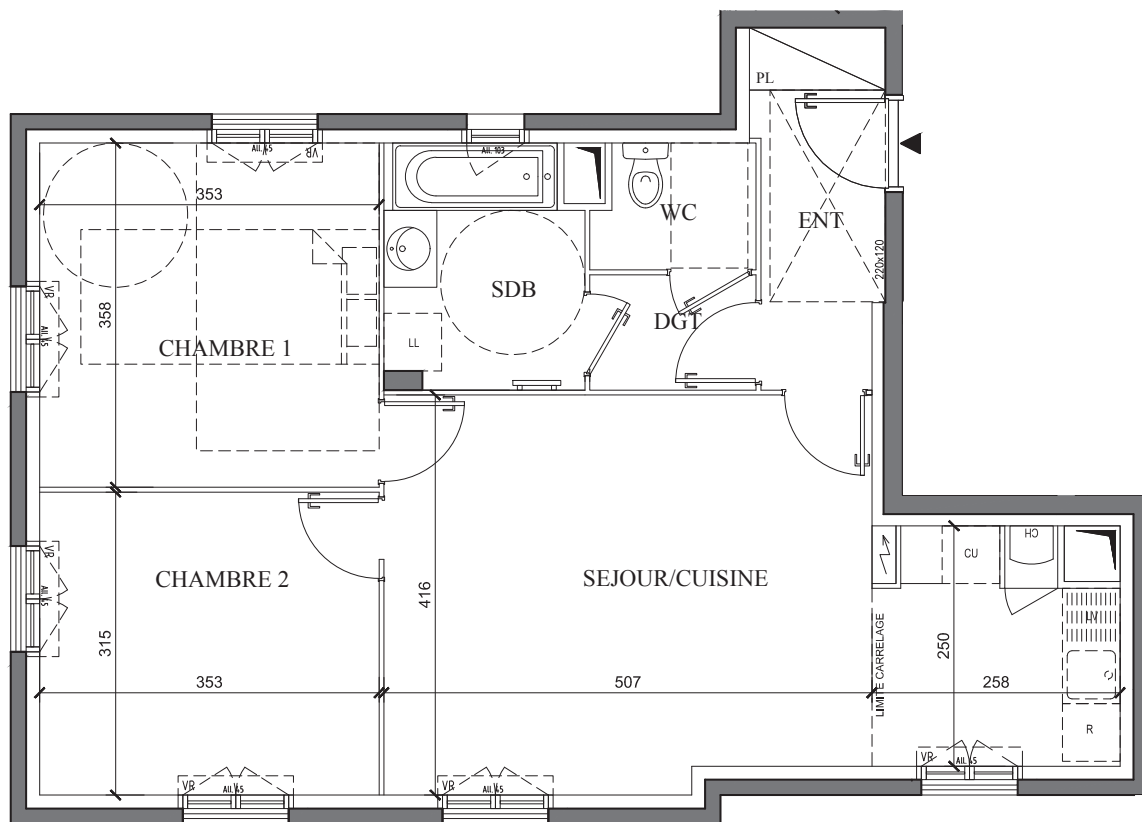

PROMOTION

47 Boulevard Diderot
75012 Paris
www.mdh-promotion.com

Partageons nos exigences

LEGENDE

- Chaudière
- Fenêtre
- Porte-fenêtre
- VR Volet roulant
- VB Volet batant
- Placard
- Tableau électrique
- Soffites et faux plafonds

NOTA: Les équipements de la cuisine en pointillé ne sont pas fournis, réalisés ou contractuels

28 avenue Raymond Poincaré
LAGNY-SUR-MARNE (77)

CONSTRUCTION
D'UN IMMEUBLE DE 43 LOGEMENTS

BAT.	ETAGE	APP.	TYPE
A	1	A14	3 PIECES

TABLEAU DES SURFACES

ENTREE	4.89 m ²
SEJOUR/CUISINE	26.35 m ²
CHAMBRE 1	12.64 m ²
CHAMBRE 2	11.12 m ²
SALLE DE BAIN	5.09 m ²
WC	2.12 m ²
DGT	2.08 m ²

SURFACE HABITABLE TOTALE 64.29 m²

LES COTES ET SURFACES SONT DONNEES SOUS RESERVES DES IMPERATIFS DE CONSTRUCTION ET DES TOLERANCES D'EXECUTION. CE PLAN PEUT SUBIR DES MODIFICATIONS DUES A DES IMPERATIFS TECHNIQUES.