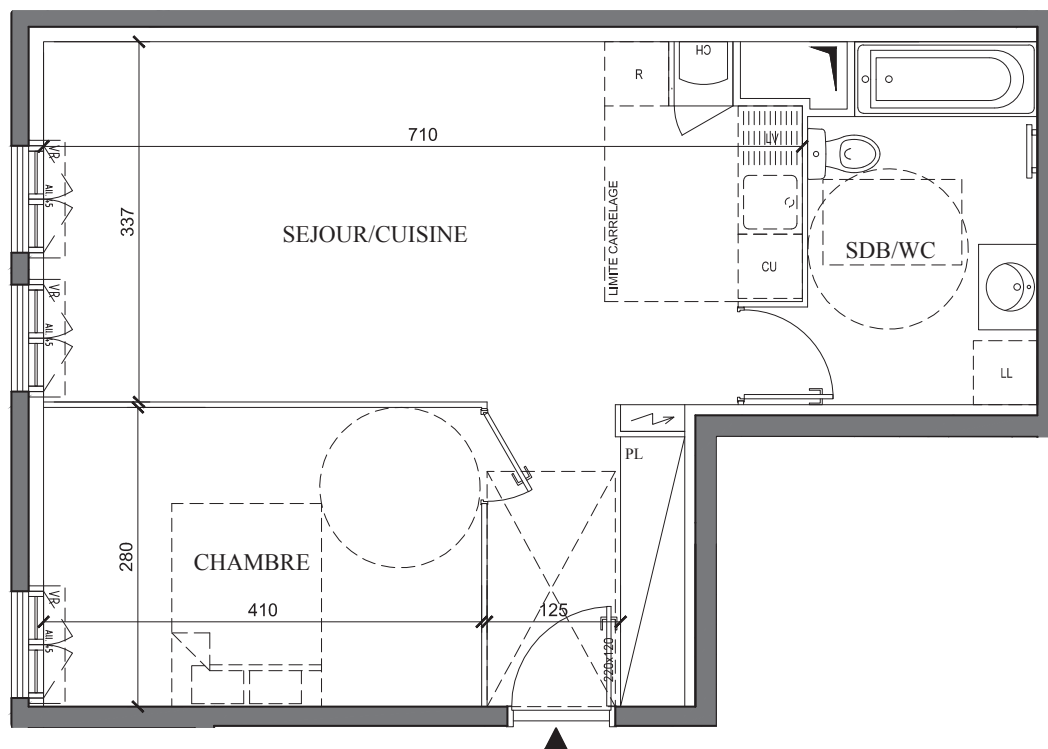

PROMOTION

47 Boulevard Diderot
75012 Paris
www.mdh-promotion.com

Partageons nos exigences

LEGENDE

	Chaudière
	Fenêtre
	Porte-fenêtre
	Volet roulant
	Volet batant
	Placard
	Tableau électrique
	Soffites et faux plafonds

NOTA: Les équipements de la cuisine en pointillé ne sont pas fournis, réalisés ou contractuels

28 avenue Raymond Poincaré
LAGNY-SUR-MARNE (77)

CONSTRUCTION
D'UN IMMEUBLE DE 43 LOGEMENTS

BAT.	ETAGE	APP.	TYPE
A	1	A15	2 PIECES

TABLEAU DES SURFACES

SEJOUR/CUISINE	28.06 m ²
CHAMBRE	11.48 m ²
SALLE DE BAIN/WC	7.54 m ²

SURFACE HABITABLE TOTALE 47.08 m²

LES COTES ET SURFACES SONT DONNEES SOUS RESERVES DES IMPERATIFS DE CONSTRUCTION ET DES TOLERANCES D'EXECUTION. CE PLAN PEUT SUBIR DES MODIFICATIONS DUES A DES IMPERATIFS TECHNIQUES.