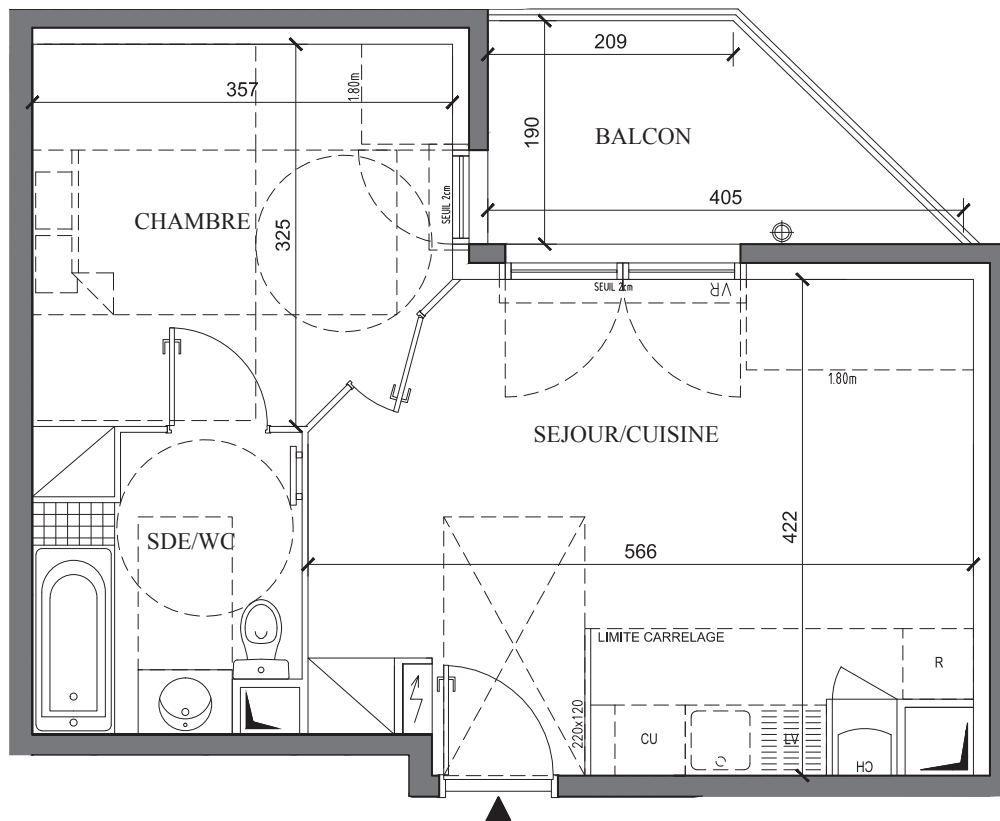

PROMOTION

47 Boulevard Diderot
75012 Paris
www.mdh-promotion.com

Partageons nos exigences

LEGENDE

	Chaudière
	Fenêtre
	Porte-fenêtre
	VR
	VB
	Placard
	Tableau électrique
	Soffites et faux plafonds

NOTA: Les équipements de la cuisine en pointillé ne sont pas fournis, réalisés ou contractuels

28 avenue Raymond Poincaré
LAGNY-SUR-MARNE (77)

CONSTRUCTION
D'UN IMMEUBLE DE 43 LOGEMENTS

BAT.	ETAGE	APP.	TYPE
A	2	A21	2 PIECES

TABLEAU DES SURFACES

SEJOUR/CUISINE	20.46 m ²
CHAMBRE	10.60 m ²
SALLE D'EAU/WC	5.17 m ²

SURFACE HABITABLE TOTALE 36.23 m²

BALCON 5.83 m²

SURFACE EXTÉRIEURE TOTALE 5.83 m²

LES COTES ET SURFACES SONT DONNEES SOUS RESERVES DES IMPERATIFS DE CONSTRUCTION ET DES TOLERANCES D'EXECUTION. CE PLAN PEUT SUBIR DES MODIFICATIONS DUES A DES IMPERATIFS TECHNIQUES.