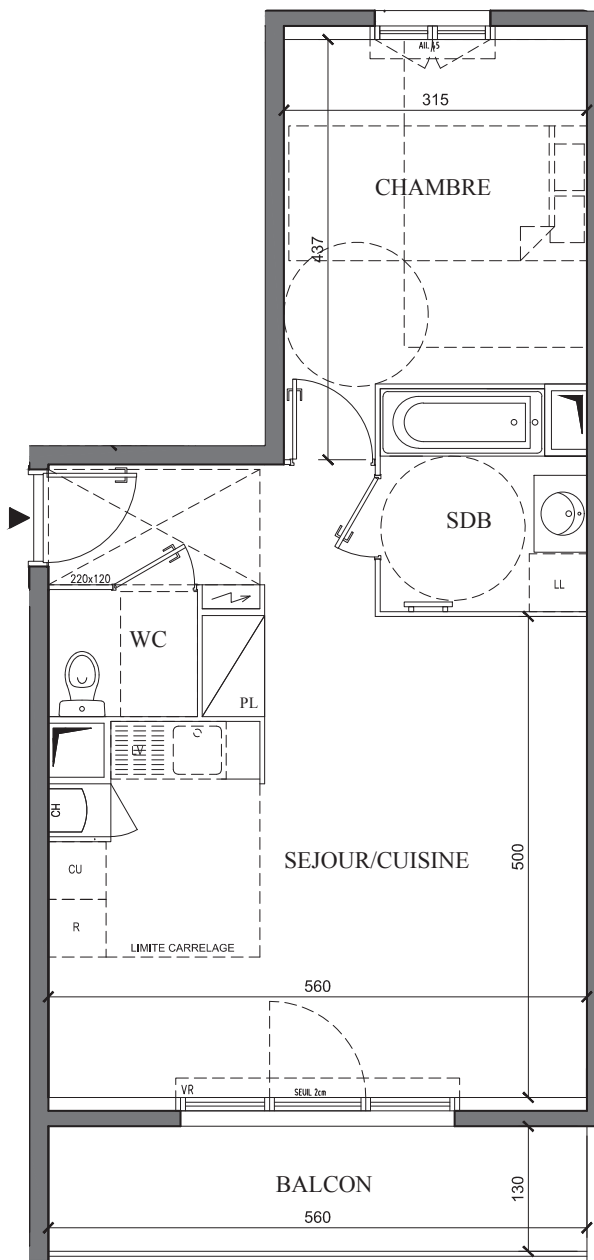

PROMOTION

47 Boulevard Diderot
75012 Paris
www.mdh-promotion.com

Partageons nos exigences

LEGENDE

- Chaudière
- Fenêtre
- Porte-fenêtre
- VR Volet roulant
- VB Volet batant
- PL Placard
- Tableau électrique
- Soffites et faux plafonds

NOTA: Les équipements de la cuisine en pointillé ne sont pas fournis, réalisés ou contractuels

28 avenue Raymond Poincaré
LAGNY-SUR-MARNE (77)

CONSTRUCTION
D'UN IMMEUBLE DE 43 LOGEMENTS

BAT.	ETAGE	APP.	TYPE
A	2	A22	2 PIECES

TABLEAU DES SURFACES

SEJOUR/CUISINE	30.37 m ²
CHAMBRE	12.03 m ²
SALLE DE BAIN	4.67 m ²
WC	2.05 m ²

SURFACE HABITABLE TOTALE 49.12 m²

BALCON 7.28 m²

SURFACE EXTÉRIEURE TOTALE 7.28 m²

LES COTES ET SURFACES SONT DONNEES SOUS RESERVES DES IMPERATIFS DE CONSTRUCTION ET DES TOLERANCES D'EXECUTION. CE PLAN PEUT SUBIR DES MODIFICATIONS DUES A DES IMPERATIFS TECHNIQUES.