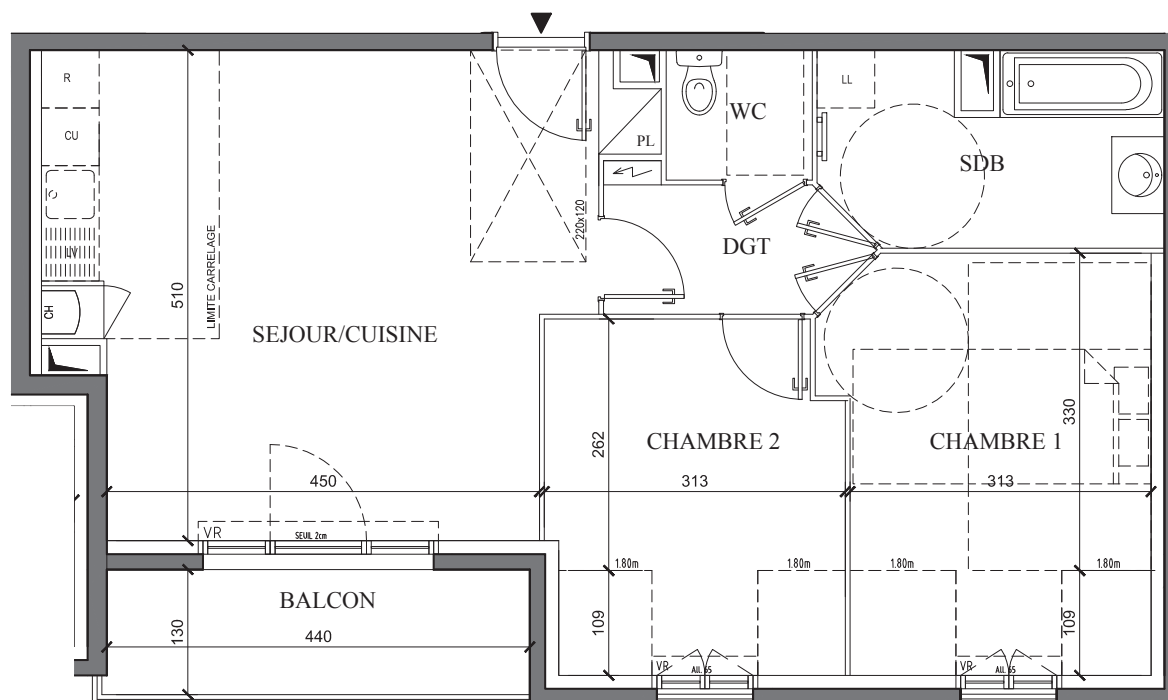

PROMOTION

47 Boulevard Diderot
75012 Paris
www.mdh-promotion.com

Partageons nos exigences

28 avenue Raymond Poincaré
LAGNY-SUR-MARNE (77)

CONSTRUCTION
D'UN IMMEUBLE DE 43 LOGEMENTS

BAT.	ETAGE	APP.	TYPE
A	2	A23	3 PIECES

TABLEAU DES SURFACES

SEJOUR/CUISINE	27.15 m ²
CHAMBRE 1	11.84 m ²
CHAMBRE 2	9.03 m ²
SALLE DE BAIN	6.88 m ²
WC	2.05 m ²
DGT	3.37 m ²

SURFACE HABITABLE TOTALE 60.32 m²

BALCON 5.73 m²

SURFACE EXTÉRIEURE TOTALE 5.73 m²

LEGENDE

	Chaudière
	Fenêtre
	Porte-fenêtre
	VR
	VB
	PL
	Tableau électrique
	Soffites et faux plafonds

NOTA: Les équipements de la cuisine en pointillé ne sont pas fournis, réalisés ou contractuels

LES COTES ET SURFACES SONT DONNEES SOUS RESERVES DES IMPERATIFS DE CONSTRUCTION ET DES TOLERANCES D'EXECUTION. CE PLAN PEUT SUBIR DES MODIFICATIONS DUES A DES IMPERATIFS TECHNIQUES.