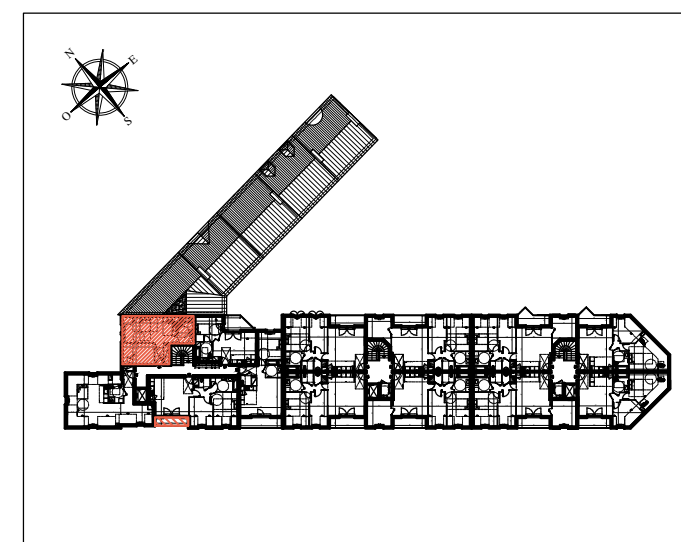

NOTA: Les équipements de la cuisine en pointillé ne sont pas fournis, réalisés ou contractuels

28 avenue Raymond Poincaré
LAGNY-SUR-MARNE (77)

CONSTRUCTION
D'UN IMMEUBLE DE 43 LOGEMENTS

| BAT. | ETAGE | APP. | TYPE |
|------|-------|------|--------|
| A | 2 | A25 | STUDIO |

TABLEAU DES SURFACES

| | |
|------------------|----------------------|
| SEJOUR/CUISINE | 26.87 m ² |
| BUREAU | 7.81 m ² |
| SALLE DE BAIN/WC | 7.54 m ² |

SURFACE HABITABLE TOTALE 42.22 m²

LES COTES ET SURFACES SONT DONNEES SOUS RESERVES DES IMPERATIFS DE CONSTRUCTION ET DES TOLERANCES D'EXECUTION. CE PLAN PEUT SUBIR DES MODIFICATIONS DUES A DES IMPERATIFS TECHNIQUES.