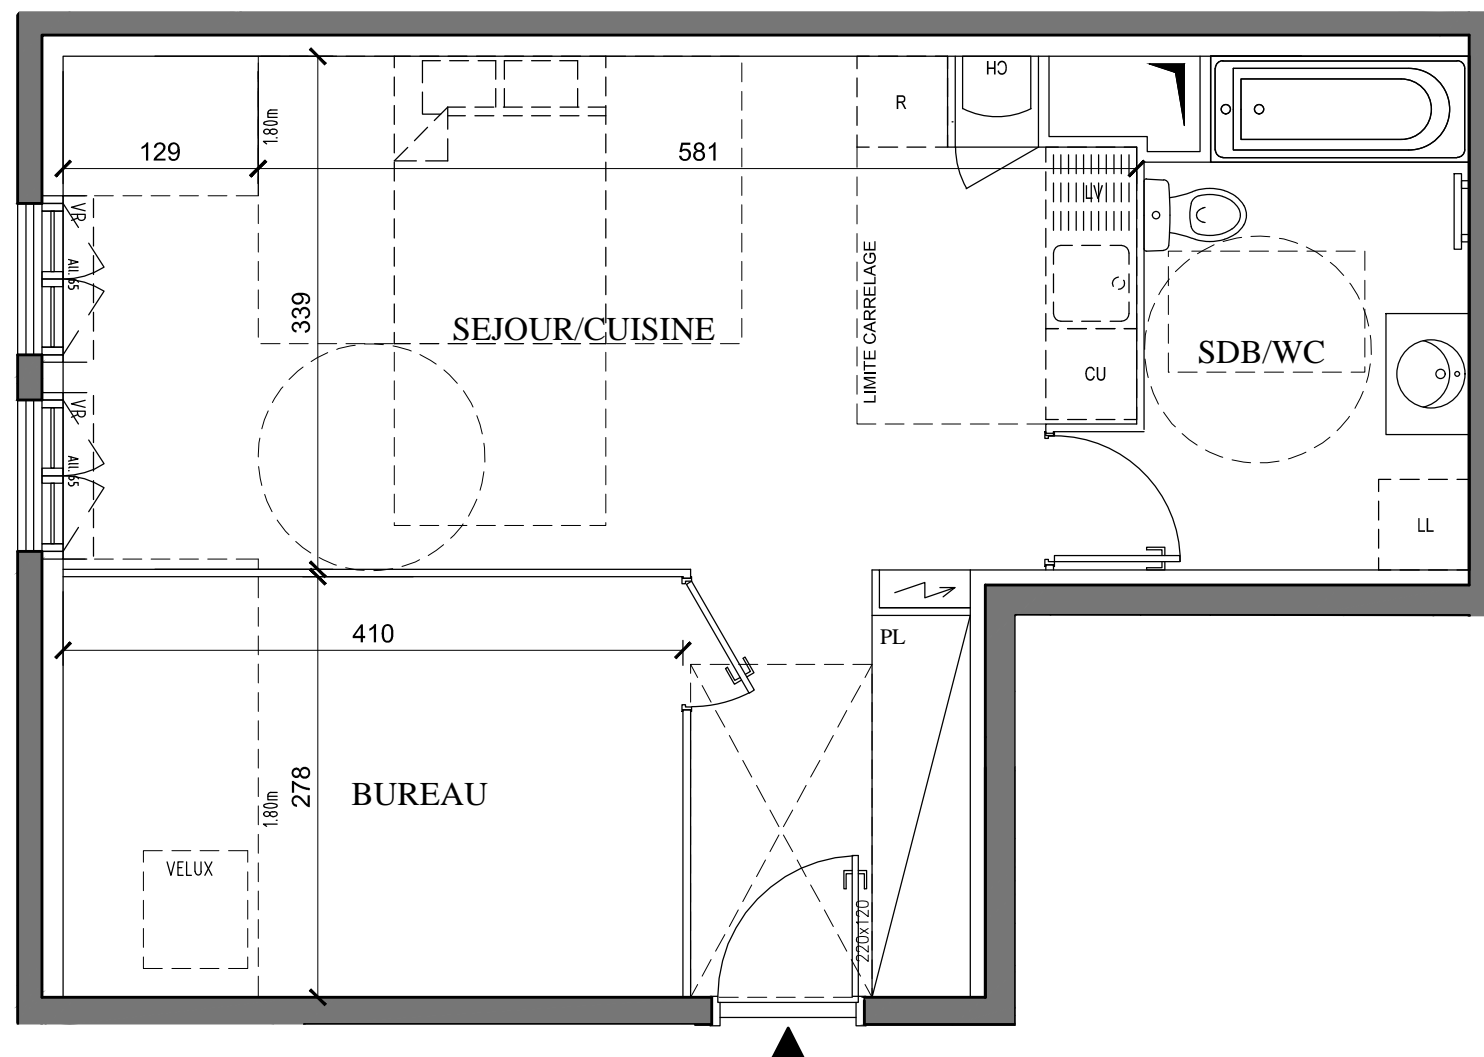

PROMOTION

47 Boulevard Diderot
75012 Paris
www.mdh-promotion.com

Partageons nos exigences

LEGENDE

| | |
|----|---------------------------|
| | Chaudière |
| | Fenêtre |
| | Porte-fenêtre |
| VR | Volet roulant |
| VB | Volet batant |
| PL | Placard |
| | Tableau électrique |
| | Soffites et faux plafonds |

NOTA: Les équipements de la cuisine en pointillé ne sont pas fournis, réalisés ou contractuels

28 avenue Raymond Poincaré
LAGNY-SUR-MARNE (77)

CONSTRUCTION
D'UN IMMEUBLE DE 43 LOGEMENTS

| BAT. | ETAGE | APP. | TYPE |
|------|-------|------|--------|
| A | 2 | A25 | STUDIO |

TABLEAU DES SURFACES

| | |
|------------------|----------------------|
| SEJOUR/CUISINE | 26.87 m ² |
| BUREAU | 7.81 m ² |
| SALLE DE BAIN/WC | 7.54 m ² |

SURFACE HABITABLE TOTALE 42.22 m²

LES COTES ET SURFACES SONT DONNEES SOUS RESERVES DES IMPERATIFS DE CONSTRUCTION ET DES TOLERANCES D'EXECUTION. CE PLAN PEUT SUBIR DES MODIFICATIONS DUES A DES IMPERATIFS TECHNIQUES.