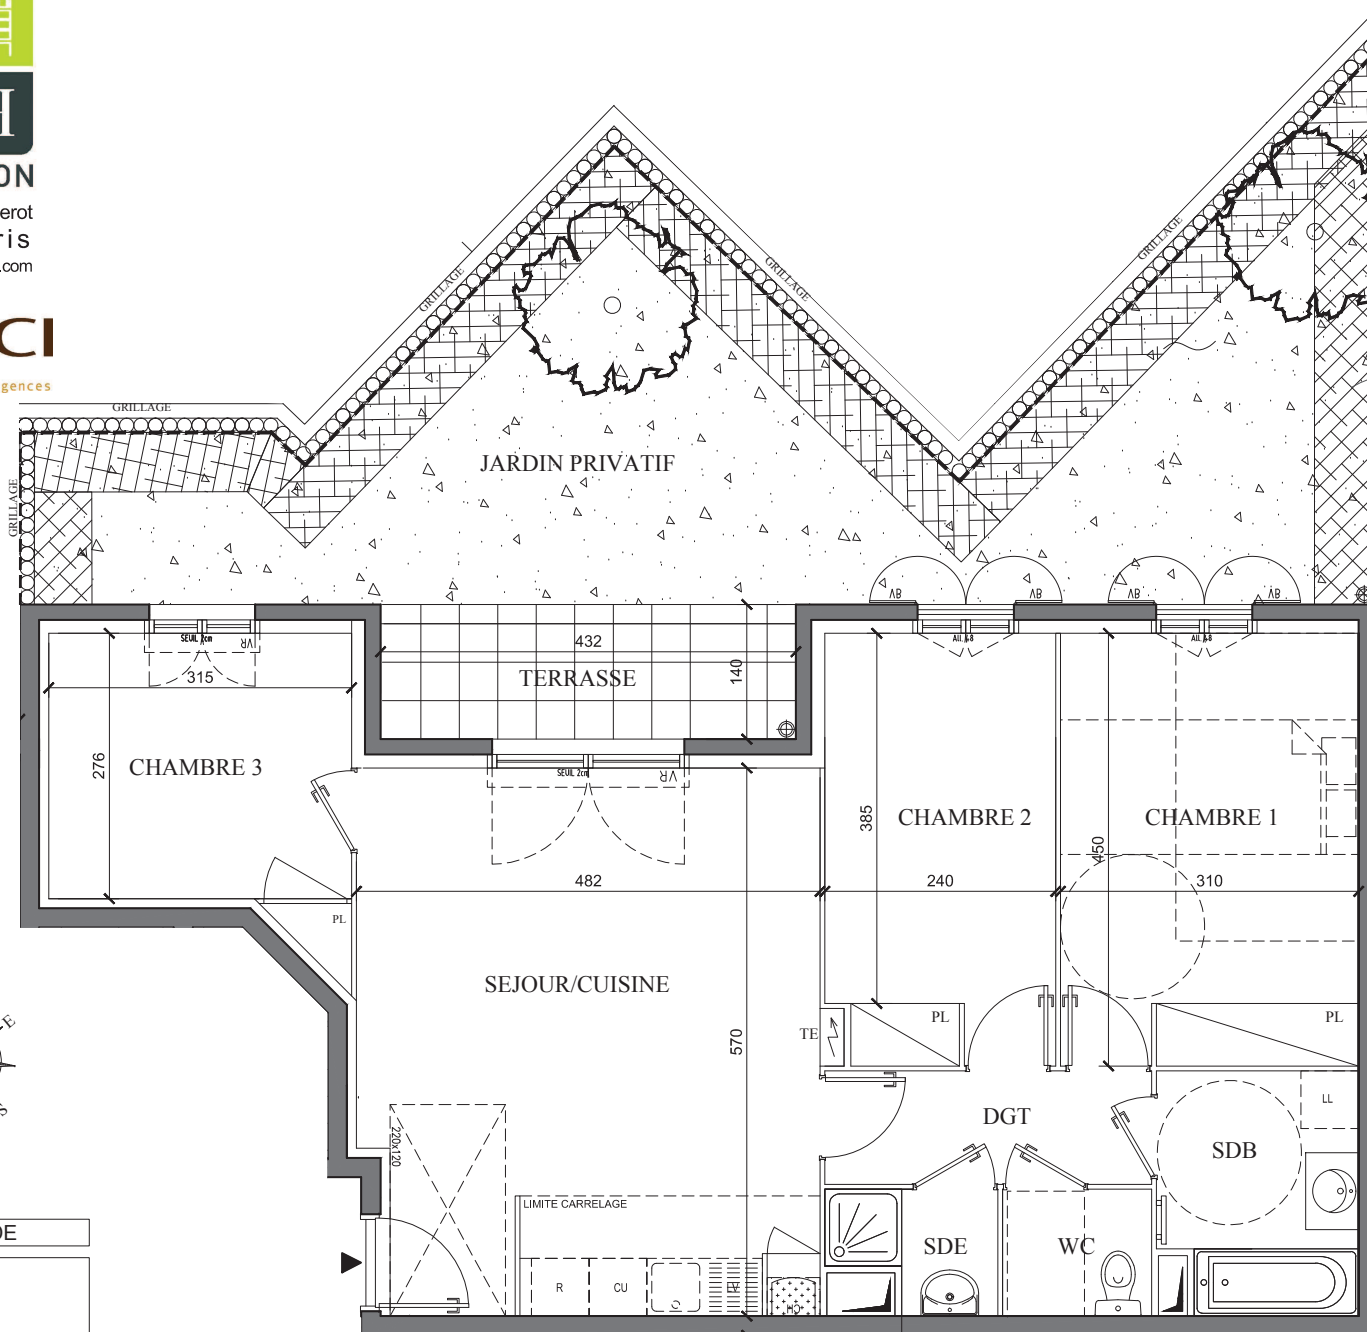

PROMOTION

47 Boulevard Diderot
75012 Paris
www.mdh-promotion.com

Partageons nos exigences

LEGENDE

- Chaudière
- Fenêtre
- Porte-fenêtre
- VR Volet roulant
- VB Volet batant
- PL Placard
- Tableau électrique
- Soffites et faux plafonds

NOTA: Les équipements de la cuisine en pointillé ne sont pas fournis, réalisés ou contractuels

28 avenue Raymond Poincaré
LAGNY-SUR-MARNE (77)

**CONSTRUCTION
D'UN IMMEUBLE DE 43 LOGEMENTS**

BAT.	ETAGE	APP.	TYPE
B	0	B03	4 PIECES

TABLEAU DES SURFACES

SEJOUR/CUISINE	26.77 m ²
CHAMBRE 1	13.92 m ²
CHAMBRE 2	10.59 m ²
CHAMBRE 3	9.21 m ²
SALLE DE BAIN	5.08 m ²
WC	2.05 m ²
DGT	4.01 m ²
SALLE D'EAU	1.96 m ²

SURFACE HABITABLE TOTALE 73.59 m²

TERRASSE 6.05 m²
JARDIN PRIVATIF 41.29 m²

SURFACE EXTÉRIEURE TOTALE 47.34 m²

LES COTES ET SURFACES SONT DONNEES SOUS RESERVES DES IMPERATIFS DE CONSTRUCTION ET DES TOLERANCES D'EXECUTION. CE PLAN PEUT SUBIR DES MODIFICATIONS DUES A DES IMPERATIFS TECHNIQUES.