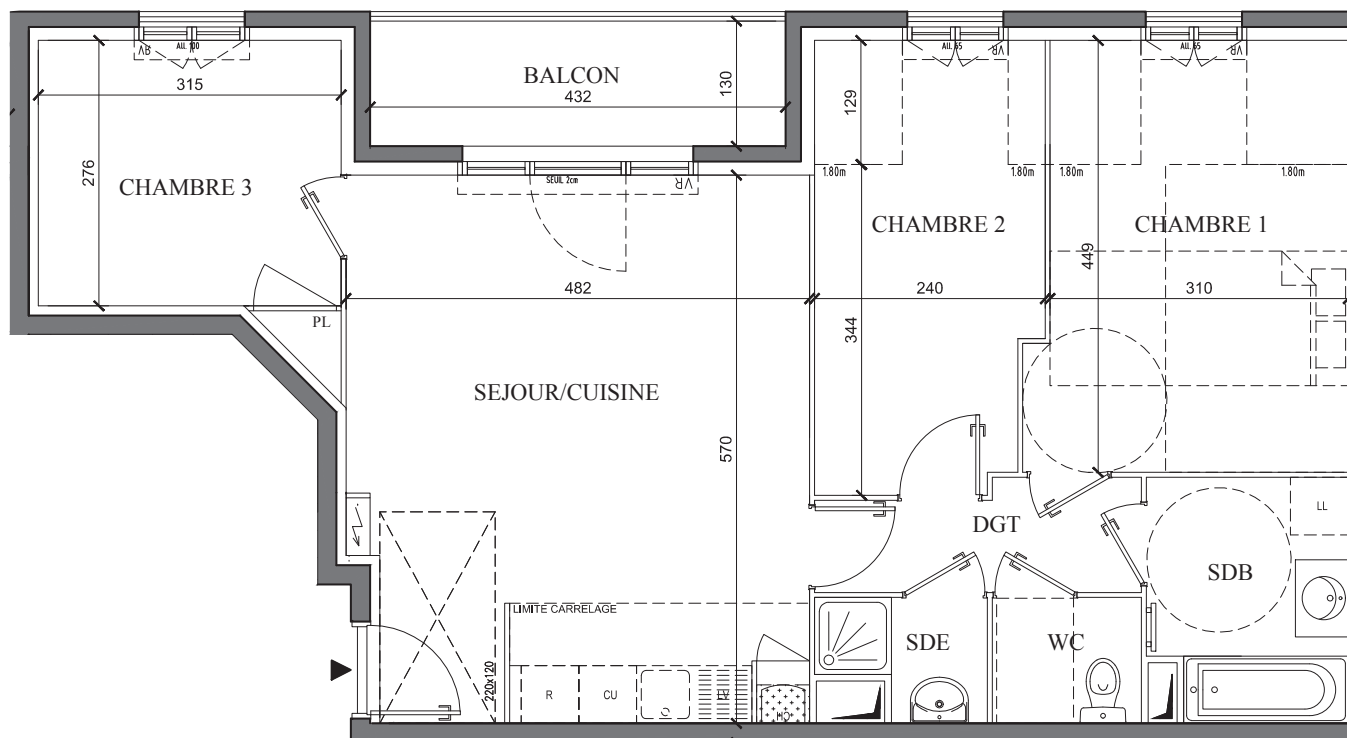

PROMOTION

47 Boulevard Diderot
75012 Paris
www.mdh-promotion.com

Partageons nos exigences

LEGENDE

	Chaudière
	Fenêtre
	Porte-fenêtre
	VR
	VB
	PL
	Tableau électrique
	Soffites et faux plafonds

NOTA: Les équipements de la cuisine en pointillé ne sont pas fournis, réalisés ou contractuels

28 avenue Raymond Poincaré
LAGNY-SUR-MARNE (77)

CONSTRUCTION
D'UN IMMEUBLE DE 43 LOGEMENTS

BAT.	ETAGE	APP.	TYPE
B	2	B21	4 PIECES

TABLEAU DES SURFACES

SEJOUR/CUISINE	26.61 m ²
CHAMBRE 1	11.72 m ²
CHAMBRE 2	9.14 m ²
CHAMBRE 3	9.21 m ²
SALLE DE BAIN	5.10 m ²
WC	2.03 m ²
DGT	3.64 m ²
SALLE D'EAU	1.95 m ²

SURFACE HABITABLE TOTALE 69.40 m²

BALCON 5.62 m²

SURFACE EXTÉRIEURE TOTALE 5.62 m²

LES COTES ET SURFACES SONT DONNEES SOUS RESERVES DES IMPERATIFS DE CONSTRUCTION ET DES TOLERANCES D'EXECUTION. CE PLAN PEUT SUBIR DES MODIFICATIONS DUES A DES IMPERATIFS TECHNIQUES.