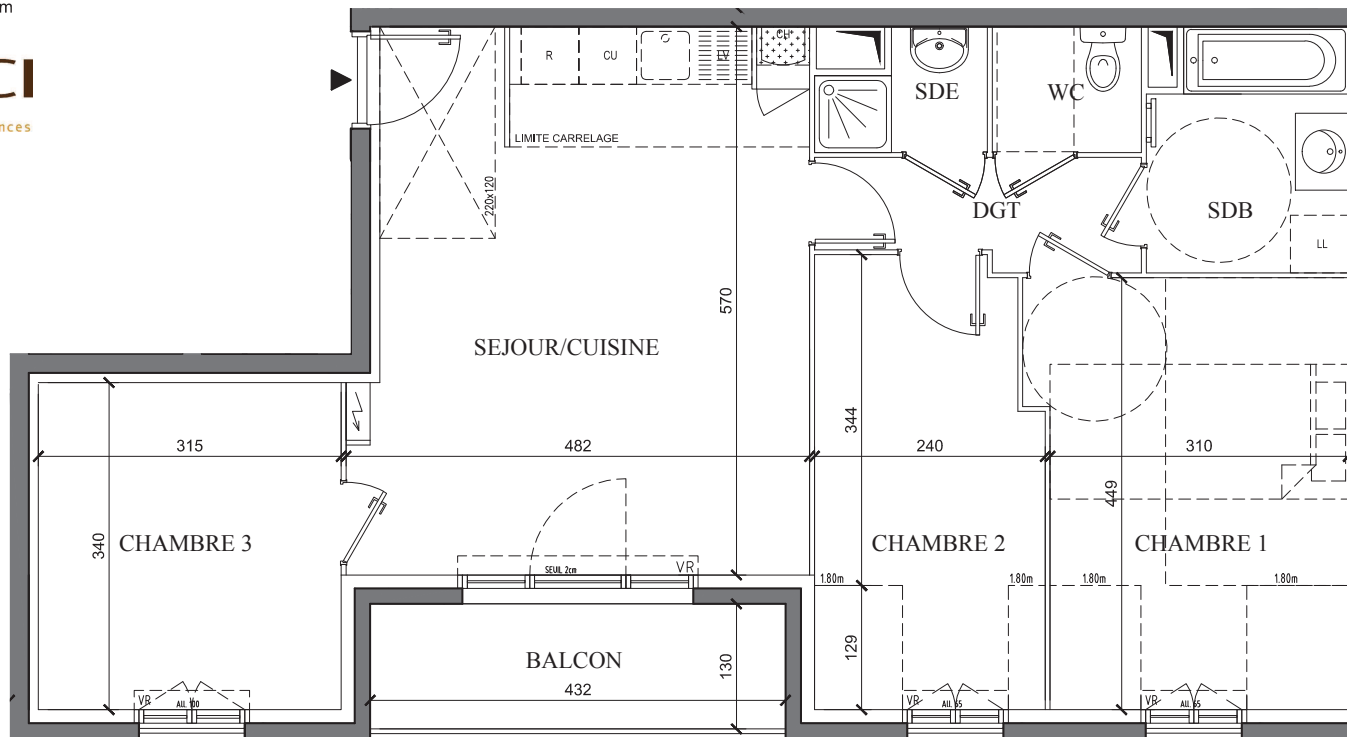

PROMOTION

47 Boulevard Diderot  
75012 Paris  
www.mdh-promotion.com

Partageons nos exigences

LEGENDE

	Chaudière
	Fenêtre
	Porte-fenêtre
	VR
	VB
	PL
	Tableau électrique
	Soffites et faux plafonds

NOTA: Les équipements de la cuisine en pointillé ne sont pas fournis, réalisés ou contractuels

28 avenue Raymond Poincaré  
LAGNY-SUR-MARNE (77)

CONSTRUCTION  
D'UN IMMEUBLE DE 43 LOGEMENTS

BAT.	ETAGE	APP.	TYPE
B	2	B22	4 PIECES

TABLEAU DES SURFACES

SEJOUR/CUISINE	25.92 m <sup>2</sup>
CHAMBRE 1	11.72 m <sup>2</sup>
CHAMBRE 2	9.13 m <sup>2</sup>
CHAMBRE 3	10.71 m <sup>2</sup>
SALLE DE BAIN	5.10 m <sup>2</sup>
WC	2.03 m <sup>2</sup>
DGT	3.64 m <sup>2</sup>
SALLE D'EAU	1.95 m <sup>2</sup>

SURFACE HABITABLE TOTALE 70.20 m<sup>2</sup>

BALCON 5.62 m<sup>2</sup>

SURFACE EXTÉRIEURE TOTALE 5.62 m<sup>2</sup>

LES COTES ET SURFACES SONT DONNEES SOUS RESERVES DES IMPERATIFS DE CONSTRUCTION ET DES TOLERANCES D'EXECUTION. CE PLAN PEUT SUBIR DES MODIFICATIONS DUES A DES IMPERATIFS TECHNIQUES.