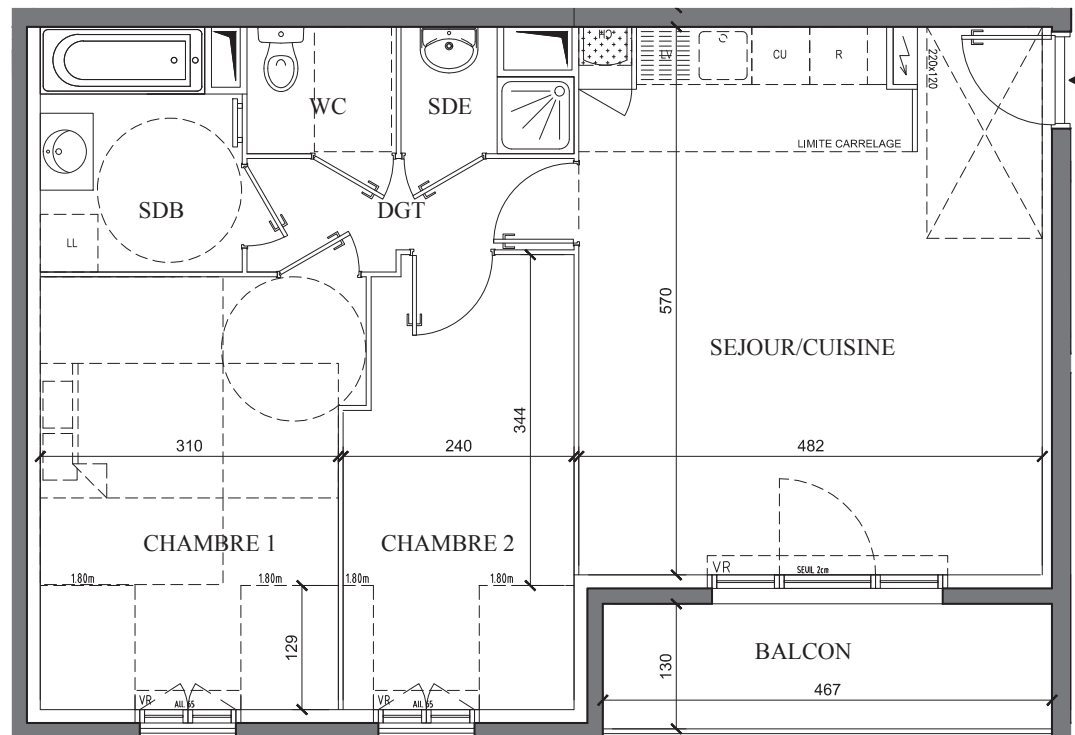

PROMOTION

47 Boulevard Diderot
75012 Paris
www.mdh-promotion.com

Partageons nos exigences

LEGENDE

	Chaudière
	Fenêtre
	Porte-fenêtre
	VR
	VB
	PL
	Tableau électrique
	Soffites et faux plafonds

NOTA: Les équipements de la cuisine en pointillé ne sont pas fournis, réalisés ou contractuels

28 avenue Raymond Poincaré
LAGNY-SUR-MARNE (77)

CONSTRUCTION
D'UN IMMEUBLE DE 43 LOGEMENTS

BAT.	ETAGE	APP.	TYPE
B	2	B23	3 PIECES

TABLEAU DES SURFACES

SEJOUR/CUISINE	27.20 m ²
CHAMBRE 1	11.76 m ²
CHAMBRE 2	9.13 m ²
SALLE DE BAIN	5.08 m ²
WC	2.05 m ²
DGT	3.59 m ²
SALLE D'EAU	1.96 m ²

SURFACE HABITABLE TOTALE 60.77 m²

BALCON 6.07 m²

SURFACE EXTÉRIEURE TOTALE 6.07 m²

LES COTES ET SURFACES SONT DONNEES SOUS RESERVES DES IMPERATIFS DE CONSTRUCTION ET DES TOLERANCES D'EXECUTION. CE PLAN PEUT SUBIR DES MODIFICATIONS DUES A DES IMPERATIFS TECHNIQUES.