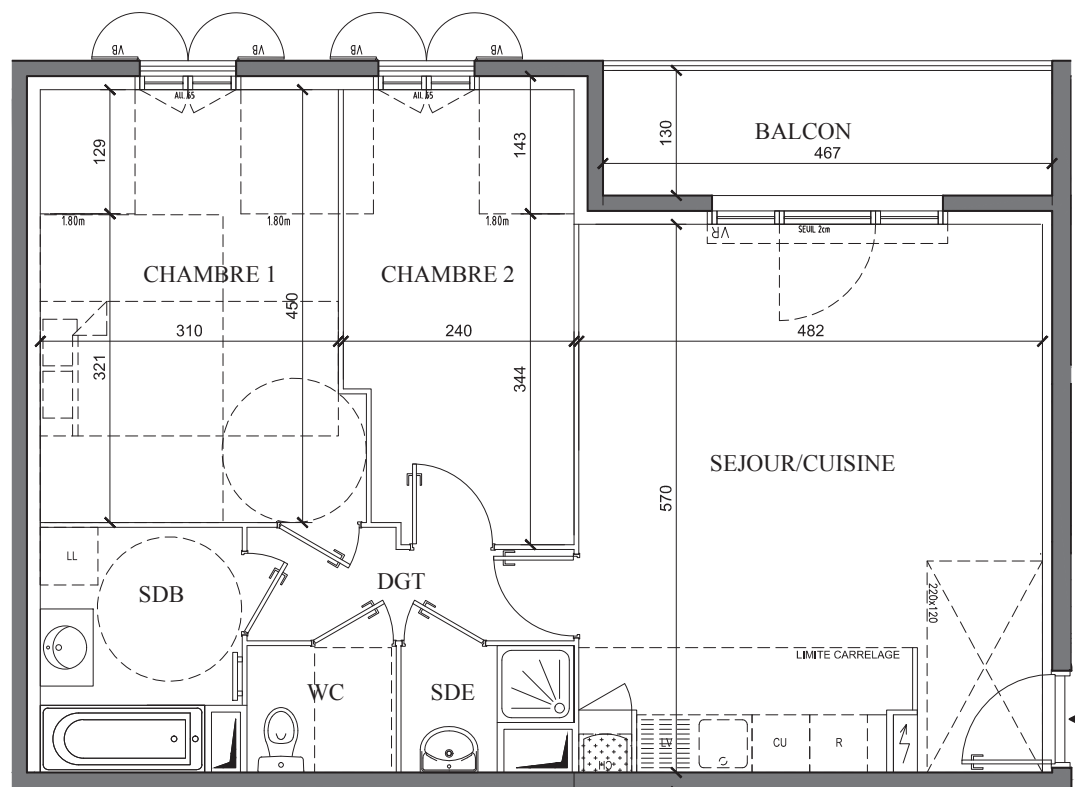

PROMOTION

47 Boulevard Diderot
75012 Paris
www.mdh-promotion.com

Partageons nos exigences

LEGENDE

	Chaudière
	Fenêtre
	Porte-fenêtre
	VR
	VB
	PL
	Tableau électrique
	Soffites et faux plafonds

NOTA: Les équipements de la cuisine en pointillé ne sont pas fournis, réalisés ou contractuels

28 avenue Raymond Poincaré
LAGNY-SUR-MARNE (77)

CONSTRUCTION
D'UN IMMEUBLE DE 43 LOGEMENTS

BAT.	ETAGE	APP.	TYPE
B	2	B24	3 PIECES

TABLEAU DES SURFACES

SEJOUR/CUISINE	27.20 m ²
CHAMBRE 1	11.76 m ²
CHAMBRE 2	9.13 m ²
SALLE DE BAIN	5.08 m ²
WC	2.05 m ²
DGT	3.59 m ²
SALLE D'EAU	1.96 m ²

SURFACE HABITABLE TOTALE 60.77 m²

BALCON 6.07 m²

SURFACE EXTÉRIEURE TOTALE 6.07 m²

LES COTES ET SURFACES SONT DONNEES SOUS RESERVES DES IMPERATIFS DE CONSTRUCTION ET DES TOLERANCES D'EXECUTION. CE PLAN PEUT SUBIR DES MODIFICATIONS DUES A DES IMPERATIFS TECHNIQUES.