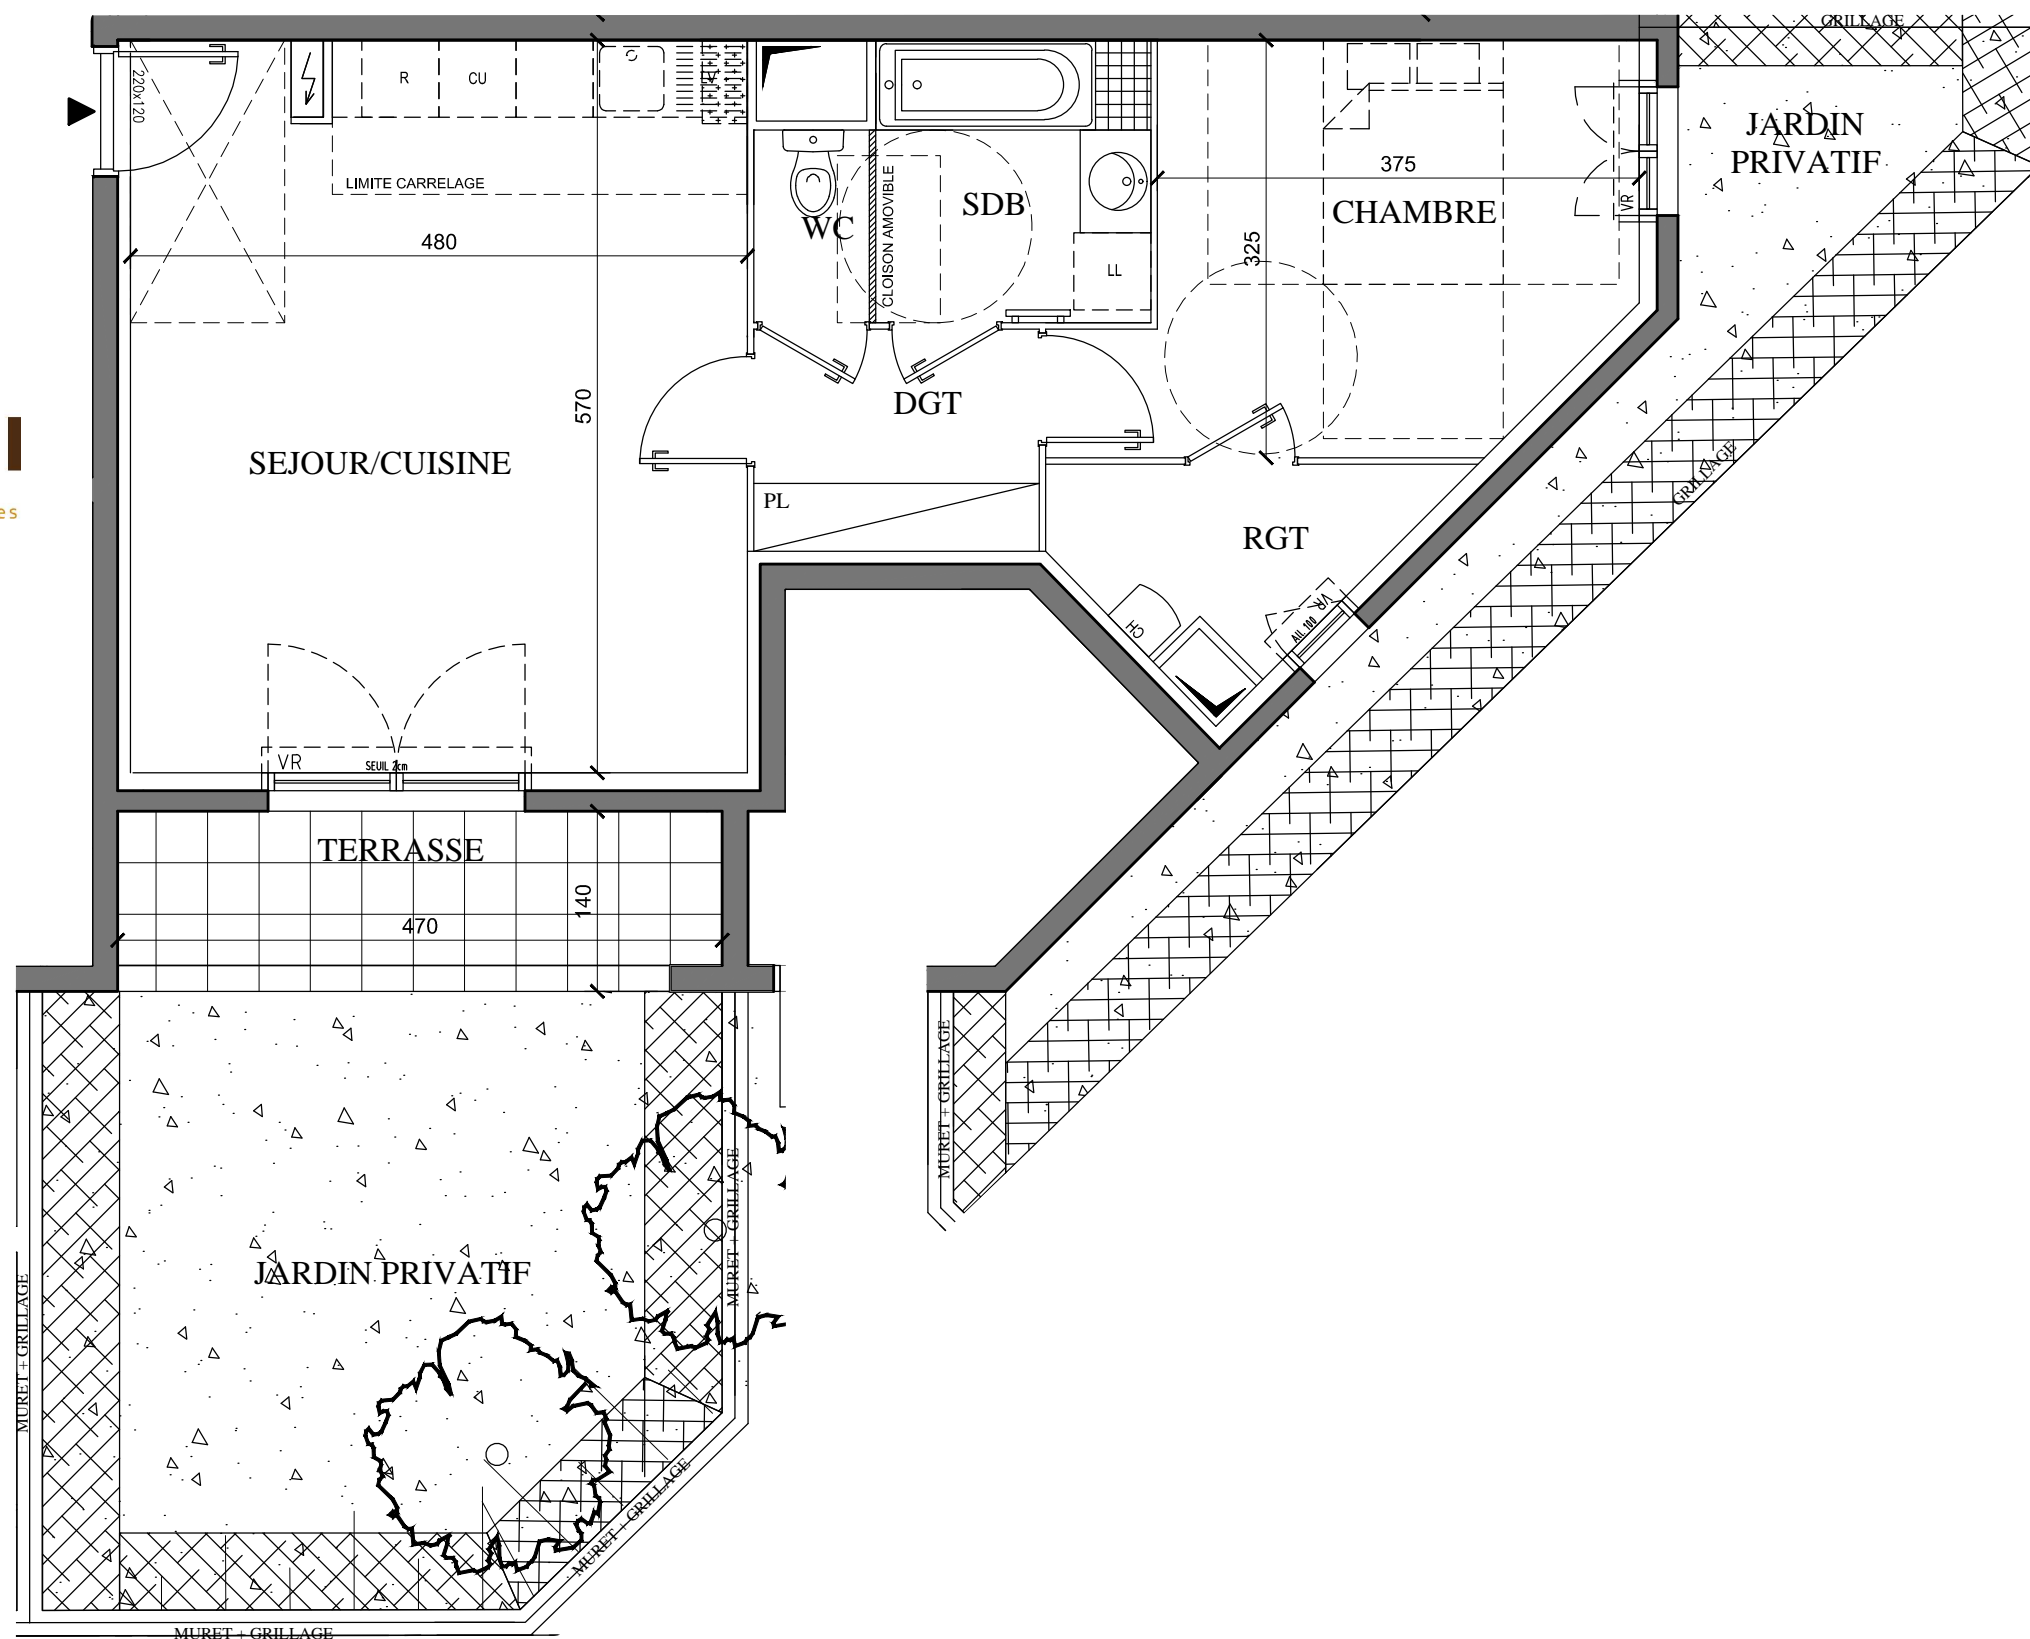

PROMOTION

47 Boulevard Diderot
75012 Paris
www.mdh-promotion.com

Partageons nos exigences

LEGENDE

- Chaudière
- Fenêtre
- Porte-fenêtre
- VR Volet roulant
- VB Volet batant
- PL Placard
- Tableau électrique
- Soffites et faux plafonds

NOTA: Les équipements de la cuisine en pointillé ne sont pas fournis, réalisés ou contractuels

28 avenue Raymond Poincaré
LAGNY-SUR-MARNE (77)

CONSTRUCTION
D'UN IMMEUBLE DE 43 LOGEMENTS

BAT.	ETAGE	APP.	TYPE
C	0	C04	2 PIECES

TABLEAU DES SURFACES

SEJOUR/COUISINE	27.15 m ²
CHAMBRE 1	12.33 m ²
SALLE DE BAIN	4.71 m ²
WC	1.35 m ²
DGT	3.84 m ²
RGT	3.52 m ²

SURFACE HABITABLE TOTALE 52.90 m²

TERRASSE 6.51 m²
JARDIN PRIVATIF 39.53 m²

SURFACE EXTÉRIEURE TOTALE 46.04 m²

LES COTES ET SURFACES SONT DONNEES SOUS RESERVES DES IMPERATIFS DE CONSTRUCTION ET DES TOLERANCES D'EXECUTION. CE PLAN PEUT SUBIR DES MODIFICATIONS DUES A DES IMPERATIFS TECHNIQUES.