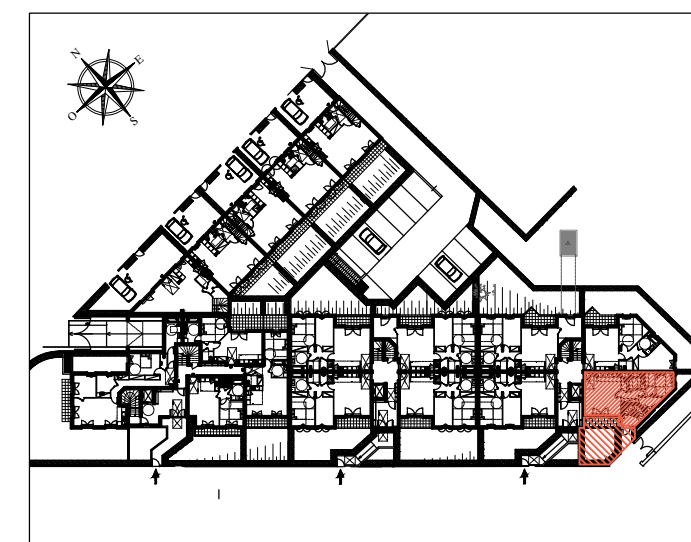

NOTA: Les équipements de la cuisine en pointillé ne sont pas fournis, réalisés ou contractuels

28 avenue Raymond Poincaré
LAGNY-SUR-MARNE (77)

CONSTRUCTION
D'UN IMMEUBLE DE 43 LOGEMENTS

BAT.	ETAGE	APP.	TYPE
C	0	C04	2 PIECES

TABLEAU DES SURFACES

SEJOUR/COUISINE	27.15 m ²
CHAMBRE 1	12.33 m ²
SALLE DE BAIN	4.71 m ²
WC	1.35 m ²
DGT	3.84 m ²
RGT	3.52 m ²

SURFACE HABITABLE TOTALE 52.90 m²

TERRASSE 6.51 m²
JARDIN PRIVATIF 39.53 m²

SURFACE EXTÉRIEURE TOTALE 46.04 m²

LES COTES ET SURFACES SONT DONNEES SOUS RESERVES DES IMPERATIFS DE CONSTRUCTION ET DES TOLERANCES D'EXECUTION. CE PLAN PEUT SUBIR DES MODIFICATIONS DUES A DES IMPERATIFS TECHNIQUES.