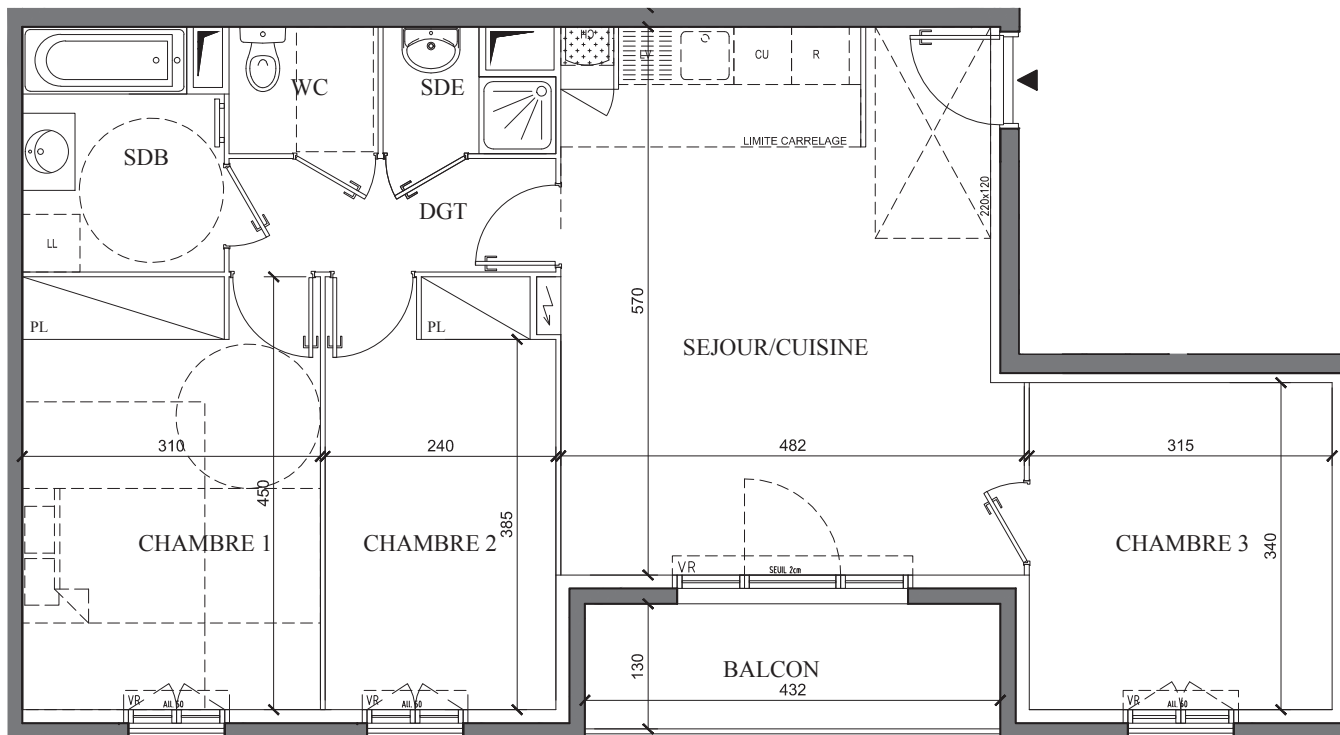

PROMOTION

47 Boulevard Diderot
75012 Paris
www.mdh-promotion.com

Partageons nos exigences

LEGENDE

	Chaudière
	Fenêtre
	Porte-fenêtre
	Volet roulant
	Volet batant
	Placard
	Tableau électrique
	Soffites et faux plafonds

NOTA: Les équipements de la cuisine en pointillé ne sont pas fournis, réalisés ou contractuels

28 avenue Raymond Poincaré
LAGNY-SUR-MARNE (77)

CONSTRUCTION
D'UN IMMEUBLE DE 43 LOGEMENTS

BAT.	ETAGE	APP.	TYPE
C	1	C13	4 PIECES

TABLEAU DES SURFACES

SEJOUR/CUISINE	26.08 m ²
CHAMBRE 1	13.92 m ²
CHAMBRE 2	10.59 m ²
CHAMBRE 3	10.71 m ²
SALLE DE BAIN	5.08 m ²
WC	2.05 m ²
DGT	4.01 m ²
SDE	1.96 m ²

SURFACE HABITABLE TOTALE 74.40 m²

BALCON 5.62 m²

SURFACE EXTÉRIEURE TOTALE 5.62 m²

LES COTES ET SURFACES SONT DONNEES SOUS RESERVES DES IMPERATIFS DE CONSTRUCTION ET DES TOLERANCES D'EXECUTION. CE PLAN PEUT SUBIR DES MODIFICATIONS DUES A DES IMPERATIFS TECHNIQUES.