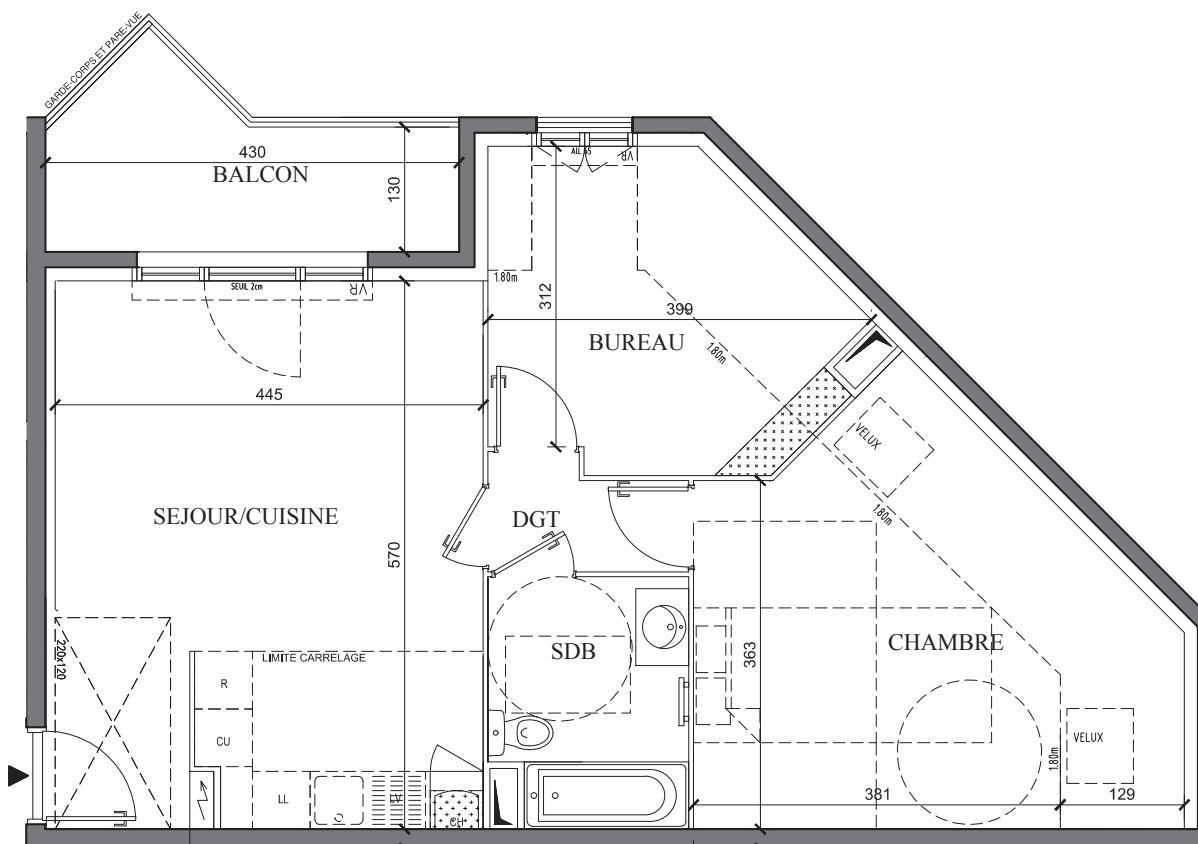

PROMOTION

47 Boulevard Diderot
75012 Paris
www.mdh-promotion.com

Partageons nos exigences

LEGENDE

	Chaudière
	Fenêtre
	Porte-fenêtre
	Volet roulant
	Volet batant
	Placard
	Tableau électrique
	Soffites et faux plafonds

NOTA: Les équipements de la cuisine en pointillé ne sont pas fournis, réalisés ou contractuels

28 avenue Raymond Poincaré
LAGNY-SUR-MARNE (77)

CONSTRUCTION
D'UN IMMEUBLE DE 43 LOGEMENTS

BAT.	ETAGE	APP.	TYPE
C	2	C21	2 PIECES

TABLEAU DES SURFACES

SEJOUR/CUISINE	25.07 m ²
CHAMBRE	11.93 m ²
BUREAU	6.75 m ²
SALLE DE BAIN/WC	5.21 m ²
DGT	2.27 m ²

SURFACE HABITABLE TOTALE 51.23 m²

BALCON 6.66 m²

SURFACE EXTÉRIEURE TOTALE 6.66 m²

LES COTES ET SURFACES SONT DONNEES SOUS RESERVES DES IMPERATIFS DE CONSTRUCTION ET DES TOLERANCES D'EXECUTION. CE PLAN PEUT SUBIR DES MODIFICATIONS DUES A DES IMPERATIFS TECHNIQUES.