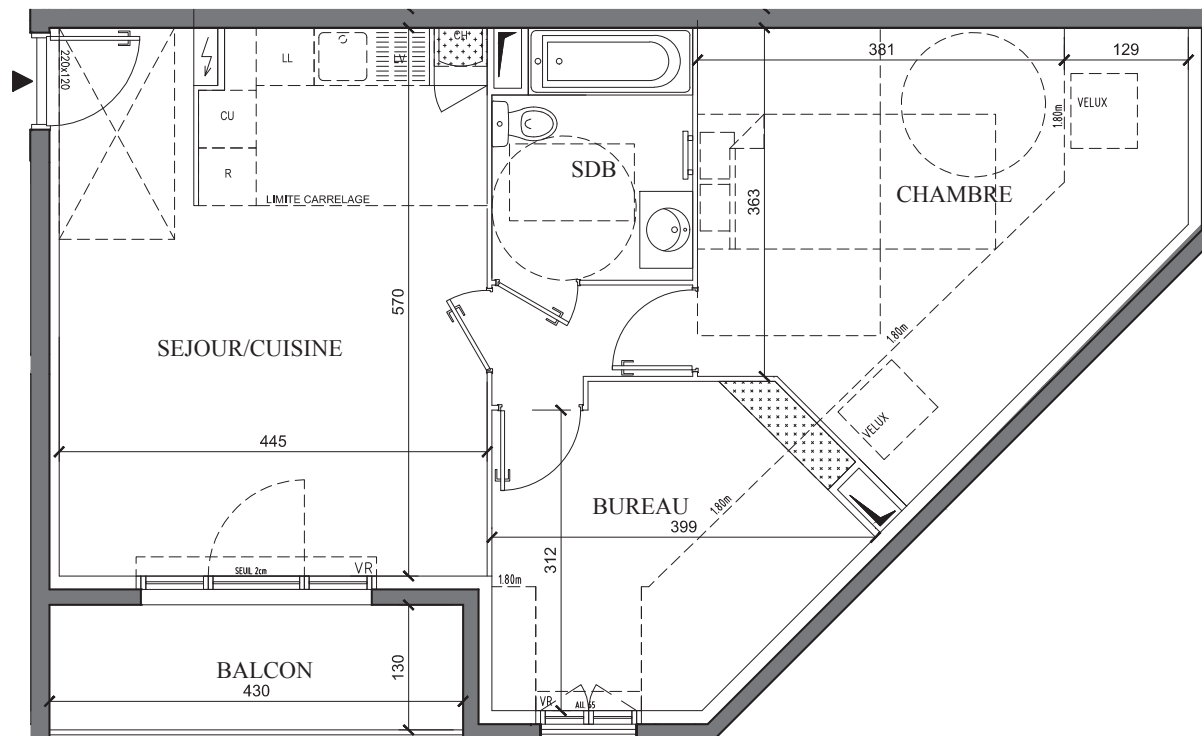

PROMOTION

47 Boulevard Diderot
75012 Paris
www.mdh-promotion.com

Partageons nos exigences

LEGENDE

- Chaudière
- Fenêtre
- Porte-fenêtre
- Volet roulant
- Volet batant
- Placard
- Tableau électrique
- Soffites et faux plafonds

NOTA: Les équipements de la cuisine en pointillé ne sont pas fournis, réalisés ou contractuels

28 avenue Raymond Poincaré
LAGNY-SUR-MARNE (77)

CONSTRUCTION
D'UN IMMEUBLE DE 43 LOGEMENTS

BAT.	ETAGE	APP.	TYPE
C	2	C22	2 PIECES

TABLEAU DES SURFACES

SEJOUR/CUISINE	25.07m ²
CHAMBRE	11.93 m ²
BUREAU	6.75 m ²
SALLE DE BAIN/WC	5.21 m ²
DGT	2.27 m ²

SURFACE HABITABLE TOTALE 51.23 m²

BALCON 5.59 m²

SURFACE EXTÉRIEURE TOTALE 5.59 m²

LES COTES ET SURFACES SONT DONNEES SOUS RESERVES DES IMPERATIFS DE CONSTRUCTION ET DES TOLERANCES D'EXECUTION. CE PLAN PEUT SUBIR DES MODIFICATIONS DUES A DES IMPERATIFS TECHNIQUES.