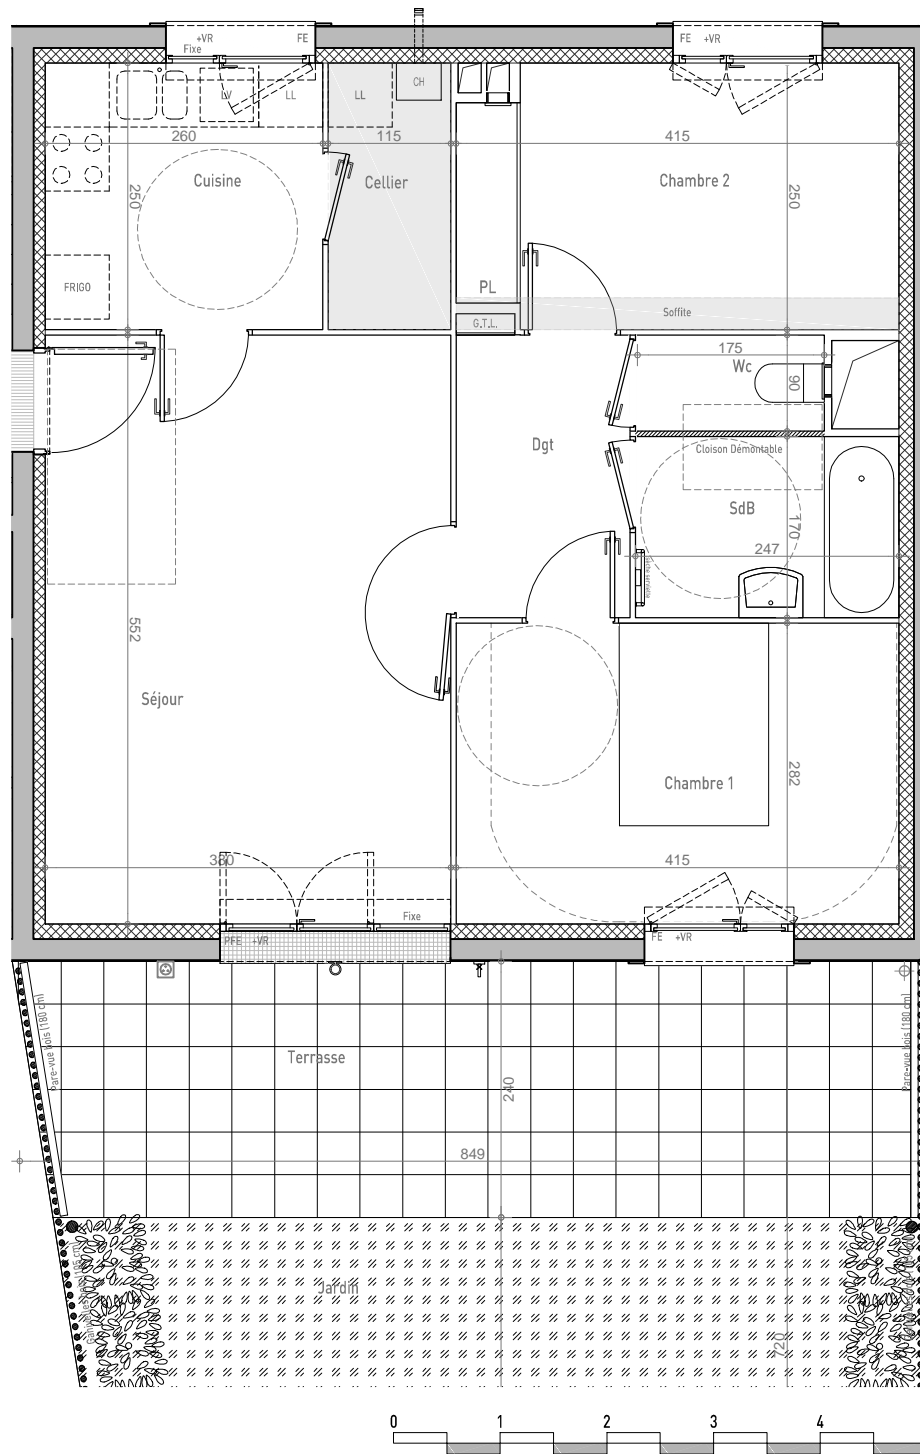

47 BOULEVARD DIDEROT
75012 PARIS
www.mdh-promotion.com

LEGENDE	
FE	Fenêtre
PFE	Porte fenêtre
VR	Volet roulant
VD	Verre dépoli
CH	Chaudière
CE	Chauffe-Eau thermodynamique
G.T.L.	Tableau électrique
PL	Placard
LL	Lave-linge
LV	Lave-vaisselle
EP	Eau pluviale
	Soffitte

CONSTRUCTION DE 26 LOGEMENTS Rue Jules Ferry - Ecquevilly

BAT.	APP.	TYPE	ETAGE
A1	A101	T3	0

TABLEAU DES SURFACES

Séjour	21.0 m ²
Cuisine	6.5 m ²
Chambre 1	11.7 m ²
Chambre 2	10.0 m ²
Salle de Bain	4.2 m ²
Wc	1.6 m ²
Dégagement	4.3 m ²
Cellier	2.9 m ²

SURFACE HABITABLE TOTALE : 62.2 m²

Terrasse	19.7 m ²
Jardin	37.4 m ²

SURFACE EXTERIEURE TOTALE : 57.2 m²

NOTA: Les équipements de la cuisine en pointillés ne sont pas fournis, réalisés ou contractuels. Les cotes et surfaces sont données sous réserve des impératifs de construction et des tolérances d'exécution. Ce plan peut subir des modifications dues à des impératifs techniques.