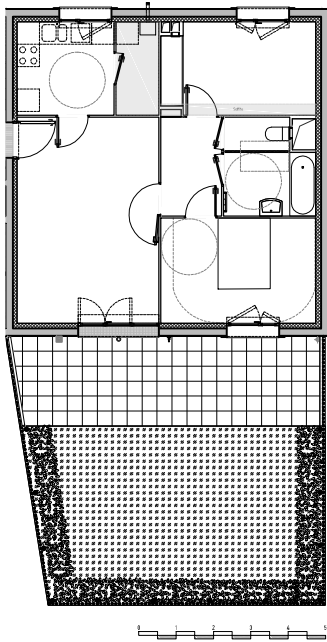

47 BOULEVARD DIDEROT
75012 PARIS
www.mdh-promotion.com

LEGENDE	
FE	Fenêtre
PFE	Porte fenêtre
VR	Volet roulant
VD	Verre dépoli
CH	Chaudière
CE	Chauffe-Eau thermodynamique
G.T.L.	Tableau électrique
PL	Placard
LL	Lave-linge
LV	Lave-vaisselle
EP	Eau pluviale
	Soffitte

CONSTRUCTION DE 26 LOGEMENTS Rue Jules Ferry - Ecquevilly

BAT.	APP.	TYPE	ETAGE
A1	A101	T3	0

TABLEAU DES SURFACES

Séjour	21.0 m ²
Cuisine	6.5 m ²
Chambre 1	11.7 m ²
Chambre 2	10.0 m ²
Salle de Bain	4.2 m ²
Wc	1.6 m ²
Dégagement	4.3 m ²
Cellier	2.9 m ²

SURFACE HABITABLE TOTALE : 62.2 m²

Terrasse	19.7 m ²
Jardin	37.4 m ²

SURFACE EXTERIEURE TOTALE : 57.2 m²

NOTA: Les équipements de la cuisine en pointillés ne sont pas fournis, réalisés ou contractuels. Les cotes et surfaces sont données sous réserve des impératifs de construction et des tolérances d'exécution. Ce plan peut subir des modifications dues à des impératifs techniques.