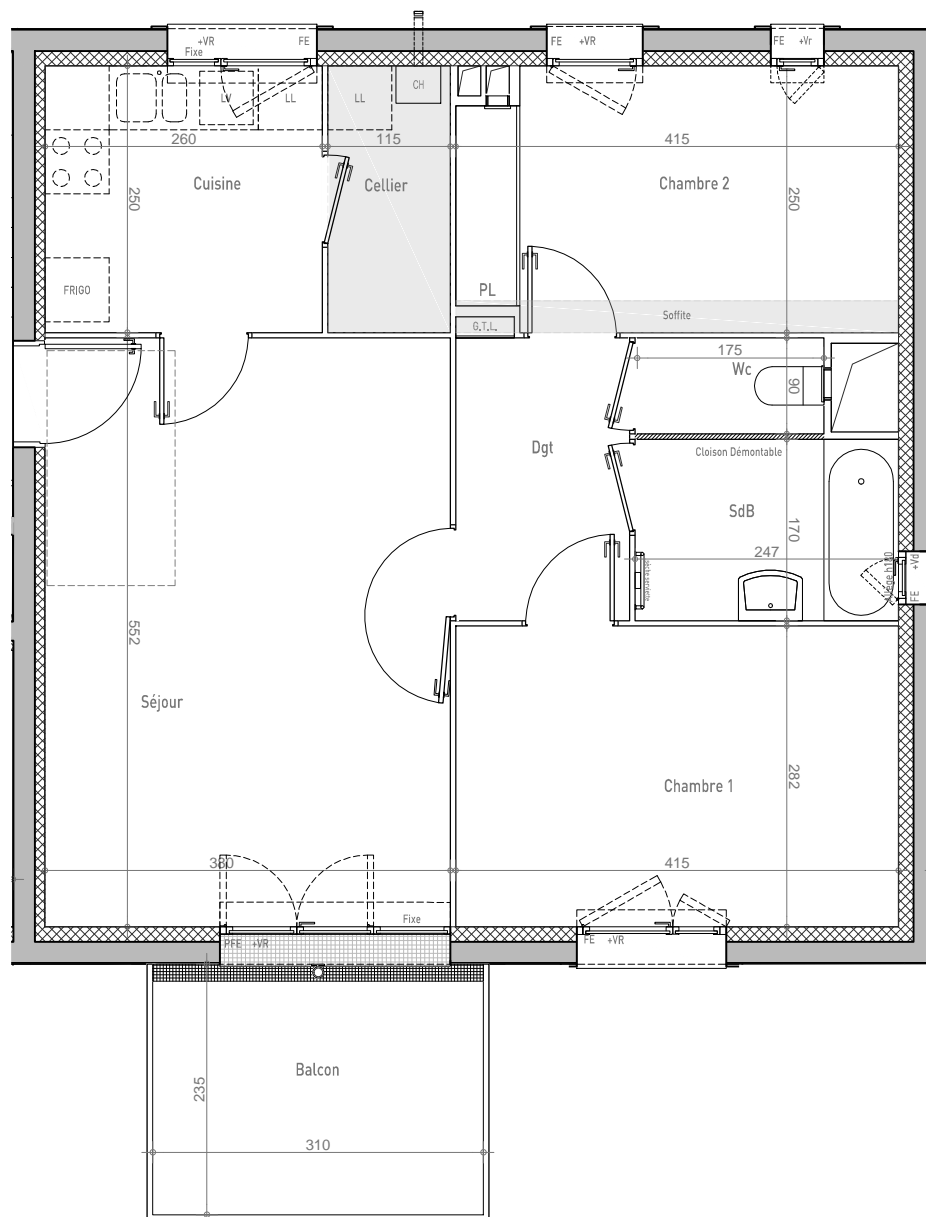

47 BOULEVARD DIDEROT
75012 PARIS
www.mdh-promotion.com

LEGENDE	
FE	Fenêtre
PFE	Porte fenêtre
VR	Volet roulant
VD	Verre dépoli
CH	Chaudière
CE	Chaque-Eau thermodynamique
G.T.L.	Tableau électrique
PL	Placard
LL	Lave-linge
LV	Lave-vaisselle
EP	Eau pluviale
■	Soffite

CONSTRUCTION DE 26 LOGEMENTS Rue Jules Ferry - Ecquevilly

BAT.	APP.	TYPE	ETAGE
A1	A112	T3	1

TABLEAU DES SURFACES

Séjour	21.0 m ²
Cuisine	6.5 m ²
Chambre 1	11.7 m ²
Chambre 2	10.1 m ²
Salle de Bain	3.8 m ²
Wc	1.4 m ²
Dégagement	4.7 m ²
Cellier	2.9 m ²

SURFACE HABITABLE TOTALE : 62.1 m²

Balcon 7.3 m²

SURFACE EXTERIEURE TOTALE : 7.3 m²

NOTA: Les équipements de la cuisine en pointillés ne sont pas fournis, réalisés ou contractuels. Les cotes et surfaces sont données sous réserve des impératifs de construction et des tolérances d'exécution. Ce plan peut subir des modifications dues à des impératifs techniques.