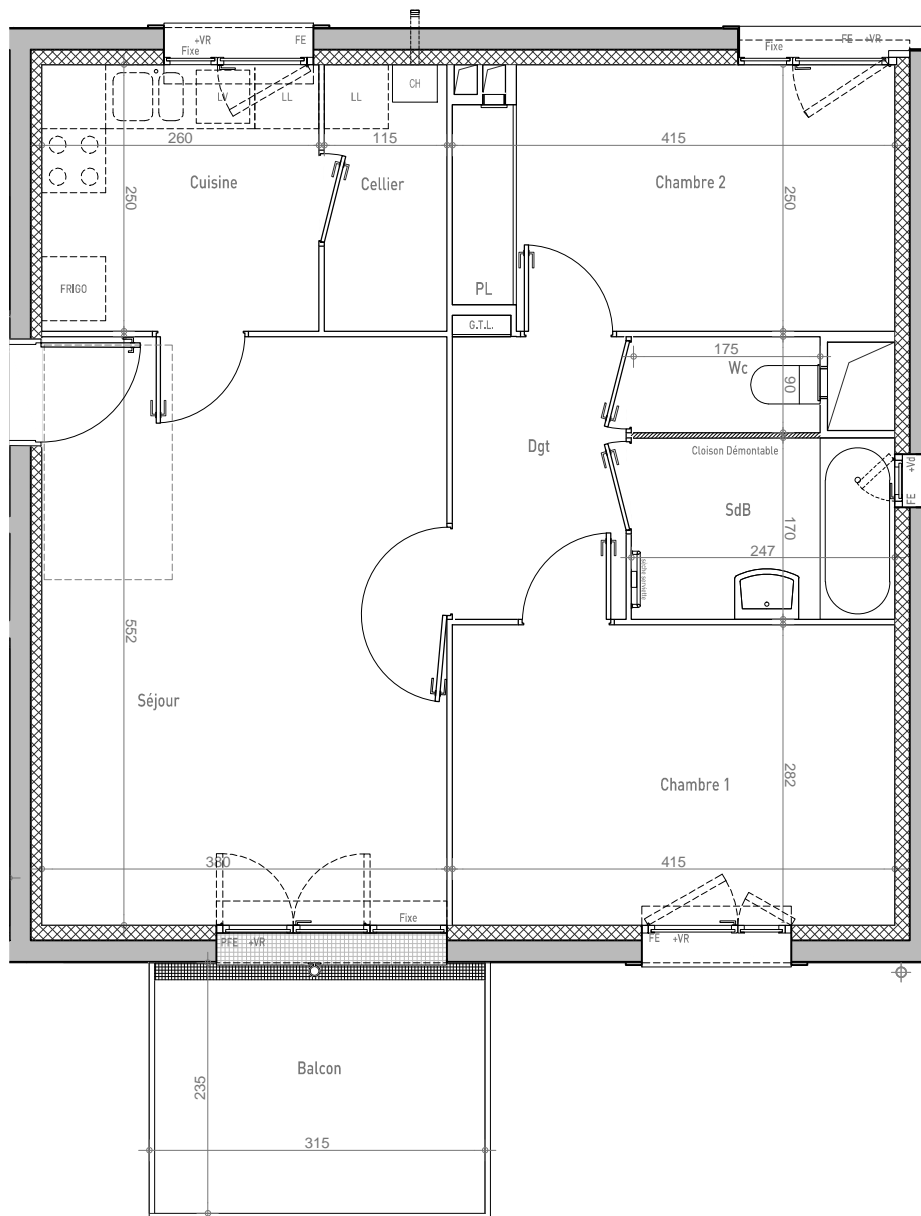

47 BOULEVARD DIDEROT
75012 PARIS
www.mdh-promotion.com

LEGENDE	
FE	Fenêtre
PFE	Porte fenêtre
VR	Volet roulant
VD	Verre dépoli
CH	Chaudière
CE	Chauffe-Eau thermodynamique
G.T.L.	Tableau électrique
PL	Placard
LL	Lave-linge
LV	Lave-vaisselle
EP	Eau pluviale
■	Soffitte

CONSTRUCTION DE 26 LOGEMENTS Rue Jules Ferry - Ecquevilly

BAT.	APP.	TYPE	ETAGE
A1	A122	T3	2

TABLEAU DES SURFACES

Séjour	21.0 m ²
Cuisine	6.5 m ²
Chambre 1	11.7 m ²
Chambre 2	10.0 m ²
Salle de Bain	4.2 m ²
Wc	1.6 m ²
Dégagement	4.3 m ²
Cellier	2.9 m ²

SURFACE HABITABLE TOTALE : 62.2 m²

Balcon 7.4 m²

SURFACE EXTERIEURE TOTALE : 7.4 m²

NOTA: Les équipements de la cuisine en pointillés ne sont pas fournis, réalisés ou contractuels. Les cotes et surfaces sont données sous réserve des impératifs de construction et des tolérances d'exécution. Ce plan peut subir des modifications dues à des impératifs techniques.