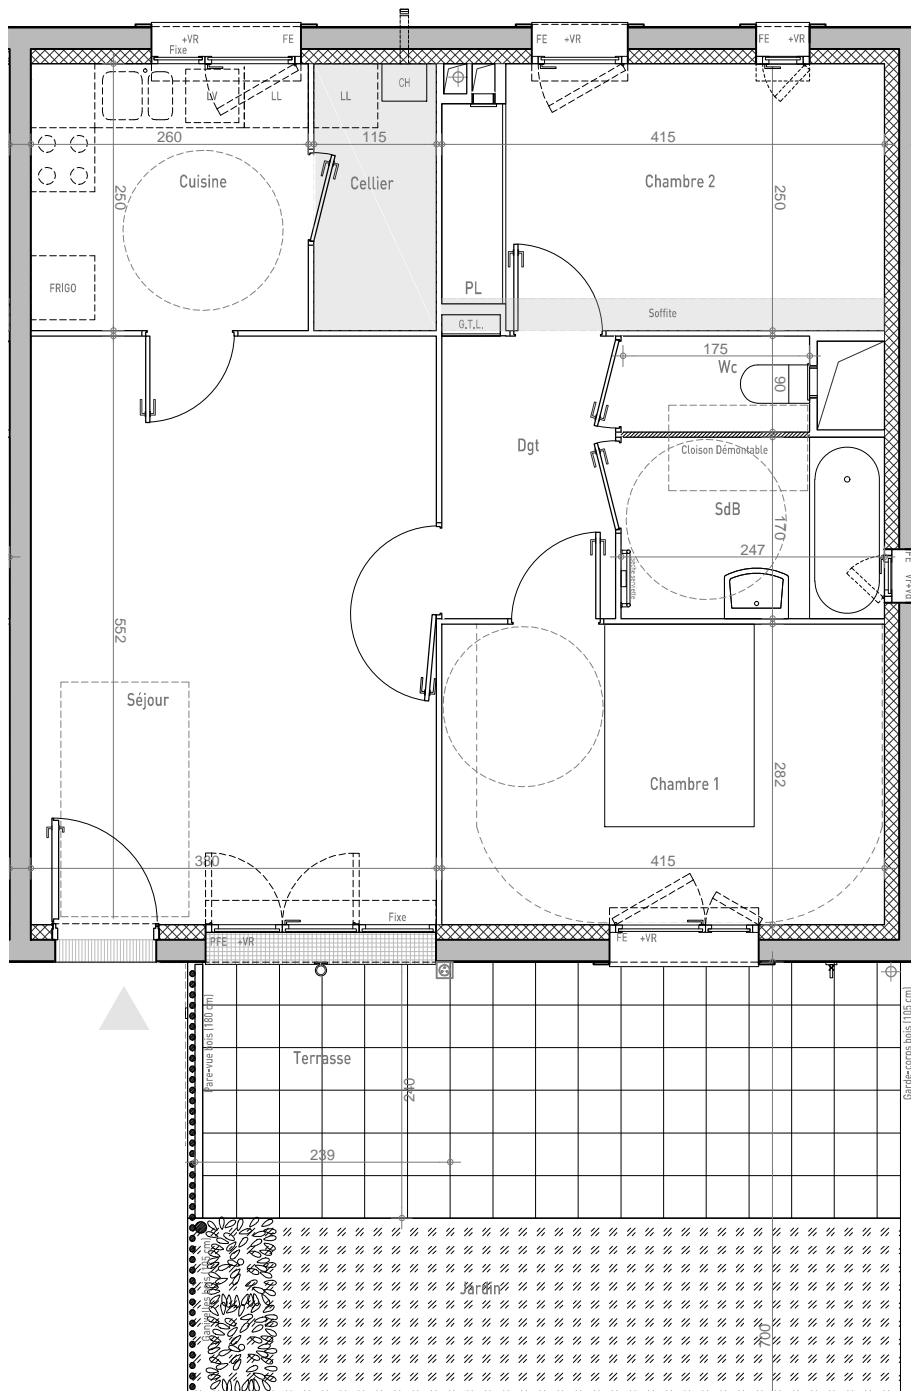

47 BOULEVARD DIDEROT
75012 PARIS
www.mdh-promotion.com

LEGENDE	
FE	Fenêtre
PFE	Porte fenêtre
VR	Volet roulant
VD	Verre dépoli
CH	Chaudière
CE	Chaque-Eau thermodynamique
G.T.L.	Tableau électrique
PL	Placard
LL	Lave-linge
LV	Lave-vaisselle
EP	Eau pluviale
	Soffitte

CONSTRUCTION DE 26 LOGEMENTS Rue Jules Ferry - Ecquevilly

BAT.	APP.	TYPE	ETAGE
A2	A202	T3	0

TABLEAU DES SURFACES

Séjour	21.0 m ²
Cuisine	6.5 m ²
Chambre 1	11.7 m ²
Chambre 2	10.0 m ²
Salle de Bain	4.2 m ²
Wc	1.6 m ²
Dégagement	4.3 m ²
Cellier	2.9 m ²

SURFACE HABITABLE TOTALE : 62.2 m²

Terrasse	16.0 m ²
Jardin	31.2 m ²

SURFACE EXTERIEURE TOTALE : 47.2 m²

NOTA: Les équipements de la cuisine en pointillés ne sont pas fournis, réalisés ou contractuels. Les cotes et surfaces sont données sous réserve des impératifs de construction et des tolérances d'exécution. Ce plan peut subir des modifications dues à des impératifs techniques.