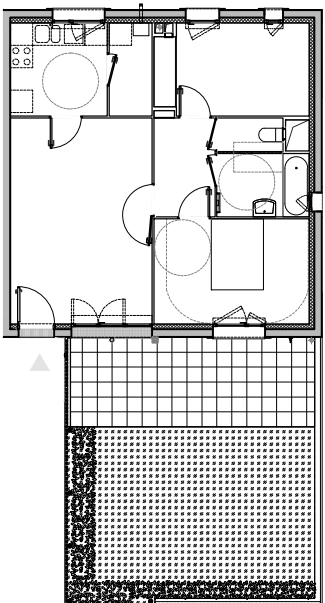

47 BOULEVARD DIDEROT
75012 PARIS
www.mdh-promotion.com

LEGENDE	
FE	Fenêtre
PFE	Porte fenêtre
VR	Volet roulant
VD	Verre dépoli
CH	Chaudière
CE	Chaque-Eau thermodynamique
G.T.L.	Tableau électrique
PL	Placard
LL	Lave-linge
LV	Lave-vaisselle
EP	Eau pluviale
	Soffitte

CONSTRUCTION DE 26 LOGEMENTS Rue Jules Ferry - Ecquevilly

BAT.	APP.	TYPE	ETAGE
A2	A202	T3	0

TABLEAU DES SURFACES

Séjour	21.0 m ²
Cuisine	6.5 m ²
Chambre 1	11.7 m ²
Chambre 2	10.0 m ²
Salle de Bain	4.2 m ²
Wc	1.6 m ²
Dégagement	4.3 m ²
Cellier	2.9 m ²

SURFACE HABITABLE TOTALE : 62.2 m²

Terrasse	16.0 m ²
Jardin	31.2 m ²

SURFACE EXTERIEURE TOTALE : 47.2 m²

NOTA: Les équipements de la cuisine en pointillés ne sont pas fournis, réalisés ou contractuels. Les cotes et surfaces sont données sous réserve des impératifs de construction et des tolérances d'exécution. Ce plan peut subir des modifications dues à des impératifs techniques.