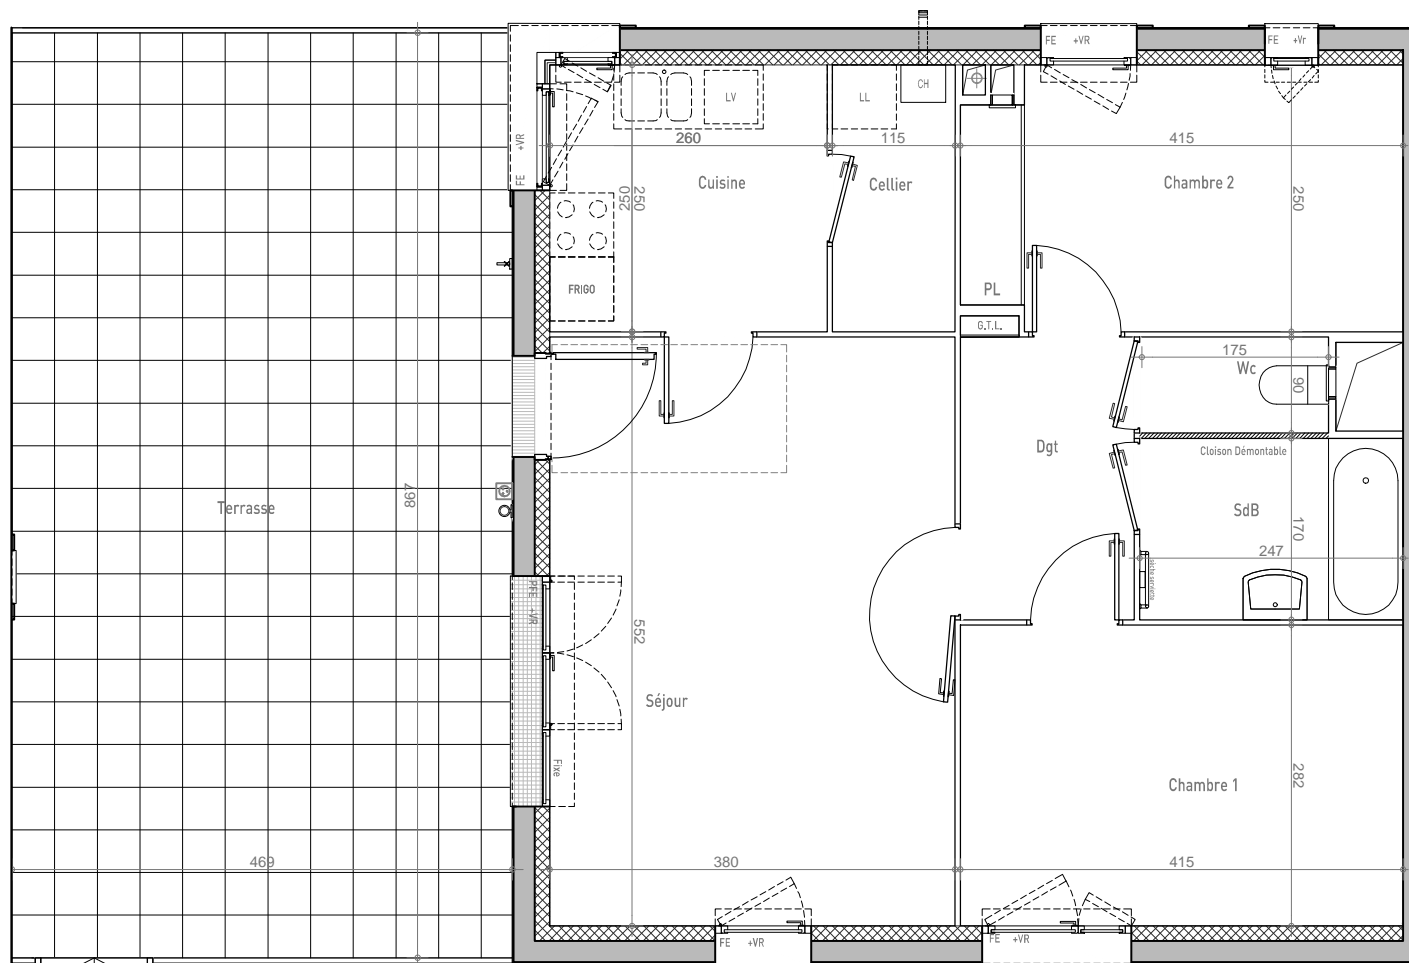

47 BOULEVARD DIDEROT
75012 PARIS
www.mdh-promotion.com

LEGENDE	
FE	Fenêtre
PFE	Porte fenêtre
VR	Volet roulant
VD	Verre dépoli
CH	Chaudière
CE	Chaque-Eau thermodynamique
G.T.L.	Tableau électrique
PL	Placard
LL	Lave-linge
LV	Lave-vaisselle
EP	Eau pluviale
■	Soffite

CONSTRUCTION DE 26 LOGEMENTS Rue Jules Ferry - Ecquevilly

BAT.	APP.	TYPE	ETAGE
A2	A211	T3	1

TABLEAU DES SURFACES

Séjour	21.0 m ²
Cuisine	6.5 m ²
Chambre 1	11.7 m ²
Chambre 2	10.1 m ²
Salle de Bain	3.8 m ²
Wc	1.4 m ²
Dégagement	4.7 m ²
Cellier	2.9 m ²

SURFACE HABITABLE TOTALE : 62.1 m²

Terrasse 40.7 m²

SURFACE EXTERIEURE TOTALE : 40.7 m²

NOTA: Les équipements de la cuisine en pointillés ne sont pas fournis, réalisés ou contractuels. Les cotes et surfaces sont données sous réserve des impératifs de construction et des tolérances d'exécution. Ce plan peut subir des modifications dues à des impératifs techniques.