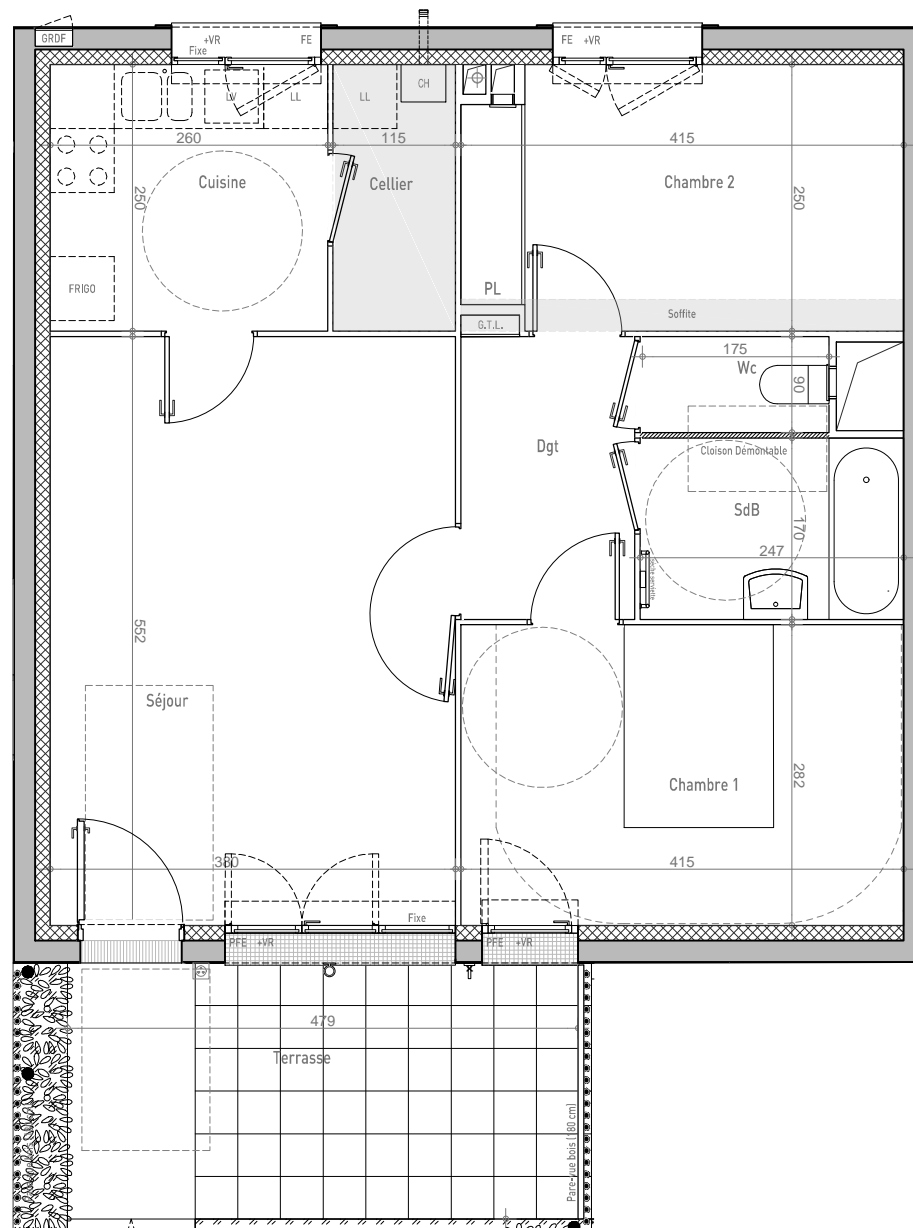

47 BOULEVARD DIDEROT
75012 PARIS
www.mdh-promotion.com