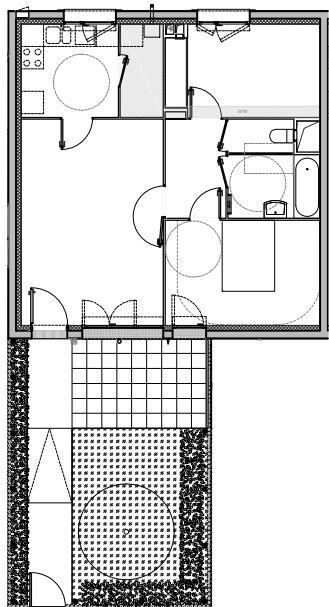

47 BOULEVARD DIDEROT
75012 PARIS
www.mdh-promotion.com

LEGENDE	
FE	Fenêtre
PFE	Porte fenêtre
VR	Volet roulant
VD	Verre dépoli
CH	Chaudière
CE	Chaque-Eau thermodynamique
G.T.L.	Tableau électrique
PL	Placard
LL	Lave-linge
LV	Lave-vaisselle
EP	Eau pluviale
	Soffitte

CONSTRUCTION DE 26 LOGEMENTS Rue Jules Ferry - Ecquevilly

BAT.	APP.	TYPE	ETAGE
A3	A301	T3	0

TABLEAU DES SURFACES

Séjour	21.0 m ²
Cuisine	6.5 m ²
Chambre 1	11.7 m ²
Chambre 2	10.0 m ²
Salle de Bain	4.2 m ²
Wc	1.6 m ²
Dégagement	4.3 m ²
Cellier	2.9 m ²

SURFACE HABITABLE TOTALE : 62.2 m²

Terrasse	11.8 m ²
Cheminement	5.8 m ²
Jardin	21.5 m ²

SURFACE EXTERIEURE TOTALE : 39.1 m²

NOTA: Les équipements de la cuisine en pointillés ne sont pas fournis, réalisés ou contractuels. Les cotes et surfaces sont données sous réserve des impératifs de construction et des tolérances d'exécution. Ce plan peut subir des modifications dues à des impératifs techniques.