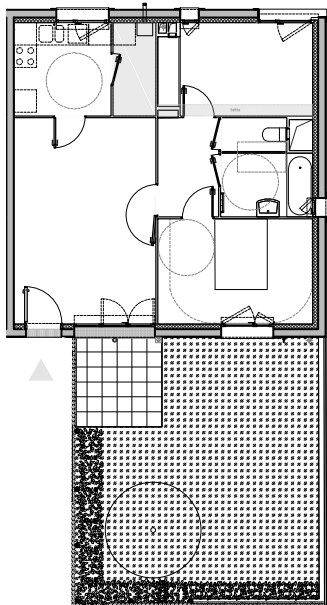

47 BOULEVARD DIDEROT
75012 PARIS
www.mdh-promotion.com