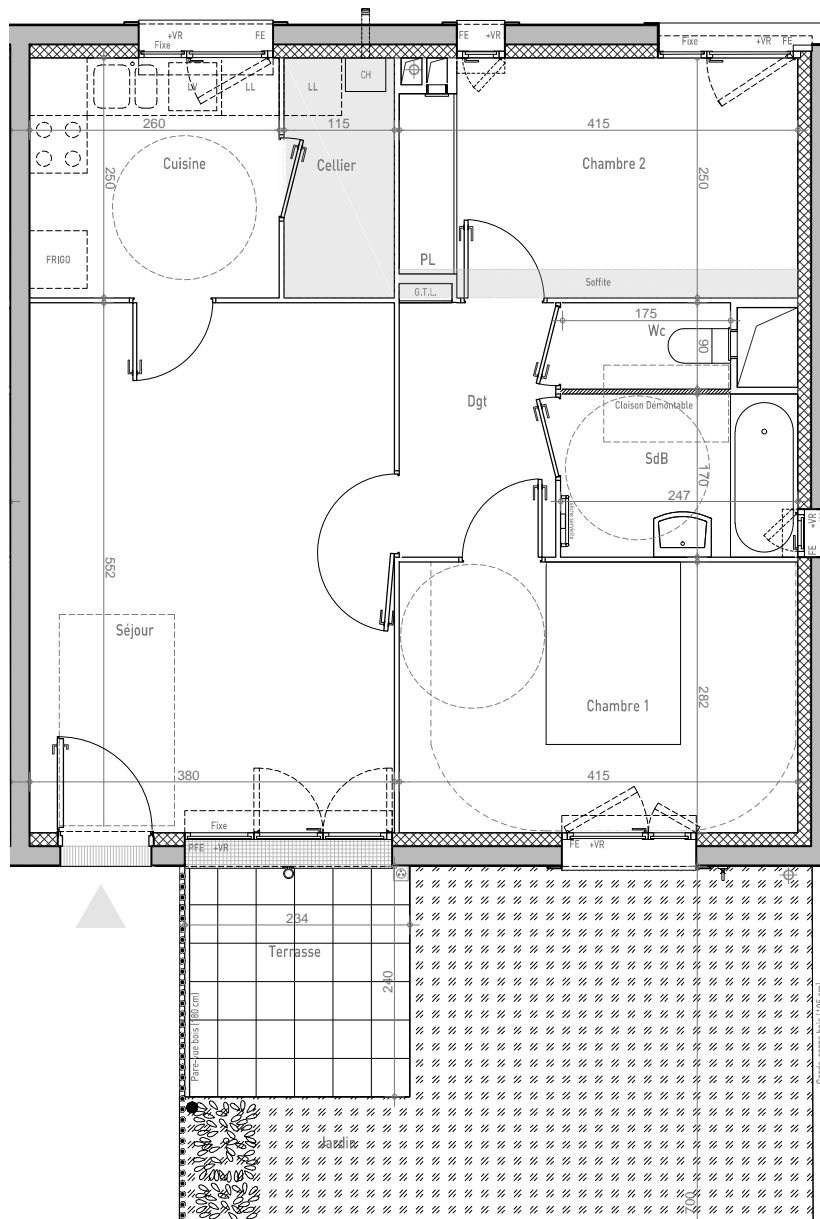

47 BOULEVARD DIDEROT
75012 PARIS
www.mdh-promotion.com

LEGENDE	
FE	Fenêtre
PFE	Porte fenêtre
VR	Volet roulant
VD	Verre dépoli
CH	Chaudière
CE	Chauffe-Eau thermodynamique
G.T.L.	Tableau électrique
PL	Placard
LL	Lave-linge
LV	Lave-vaisselle
EP	Eau pluviale
	Soffite

CONSTRUCTION DE 26 LOGEMENTS Rue Jules Ferry - Ecquevilly

BAT.	APP.	TYPE	ETAGE
A3	A302	T3	0

TABLEAU DES SURFACES

Séjour	21.0 m ²
Cuisine	6.5 m ²
Chambre 1	11.7 m ²
Chambre 2	10.0 m ²
Salle de Bain	4.2 m ²
Wc	1.6 m ²
Dégagement	4.3 m ²
Cellier	2.9 m ²

SURFACE HABITABLE TOTALE : 62.2 m²

Terrasse	5.8 m ²
Jardin	41.1 m ²

SURFACE EXTERIEURE TOTALE : 46.8 m²

NOTA: Les équipements de la cuisine en pointillés ne sont pas fournis, réalisés ou contractuels. Les cotes et surfaces sont données sous réserve des impératifs de construction et des tolérances d'exécution. Ce plan peut subir des modifications dues à des impératifs techniques.