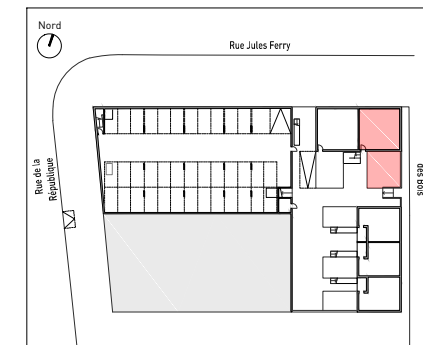

CONSTRUCTION DE 26 LOGEMENTS Rue Jules Ferry - Ecquevilly

BAT.	APP.	TYPE	ETAGE
A3	A302	T3	0

TABLEAU DES SURFACES

Séjour	21.0 m ²
Cuisine	6.5 m ²
Chambre 1	11.7 m ²
Chambre 2	10.0 m ²
Salle de Bain	4.2 m ²
Wc	1.6 m ²
Dégagement	4.3 m ²
Cellier	2.9 m ²

SURFACE HABITABLE TOTALE : 62.2 m²

Terrasse	5.8 m ²
Jardin	41.1 m ²

SURFACE EXTERIEURE TOTALE : 46.8 m²

NOTA: Les équipements de la cuisine en pointillés ne sont pas fournis, réalisés ou contractuels. Les cotes et surfaces sont données sous réserve des impératifs de construction et des tolérances d'exécution. Ce plan peut subir des modifications dues à des impératifs techniques.