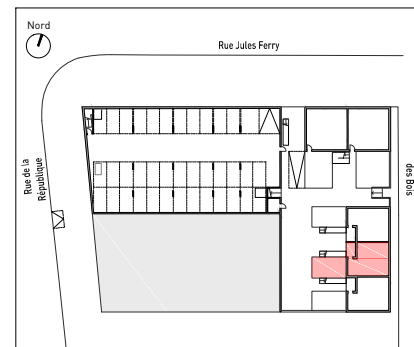

LEGENDE	
FE	Fenêtre
PFE	Porte fenêtre
VR	Volet roulant
VD	Verre dépoli
CH	Chaudière
CE	Chauffe-Eau thermodynamique
G.T.L.	Tableau électrique
PL	Placard
LL	Lave-linge
LV	Lave-vaisselle
EP	Eau pluviale
	Soffitte

CONSTRUCTION DE 26 LOGEMENTS
Rue Jules Ferry - Ecquevilly

BAT.	APP.	TYPE	ETAGE
B	B 02	T2	0

TABLEAU DES SURFACES	
Séjour	19.8 m²
Cuisine	7.1 m²
Chambre	12.4 m²
Salle d'Eau	3.7 m²
Dégagement	2.5 m²
SURFACE HABITABLE TOTALE :	45.5 m²
Loggia	5.2
Terrasse	5.8 m²
Jardin	27.5 m²
SURFACE EXTERIEURE TOTALE :	38.4 m²