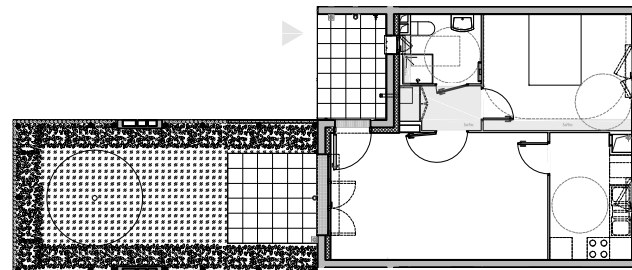

47 BOULEVARD DIDEROT
75012 PARIS
www.mdh-promotion.com