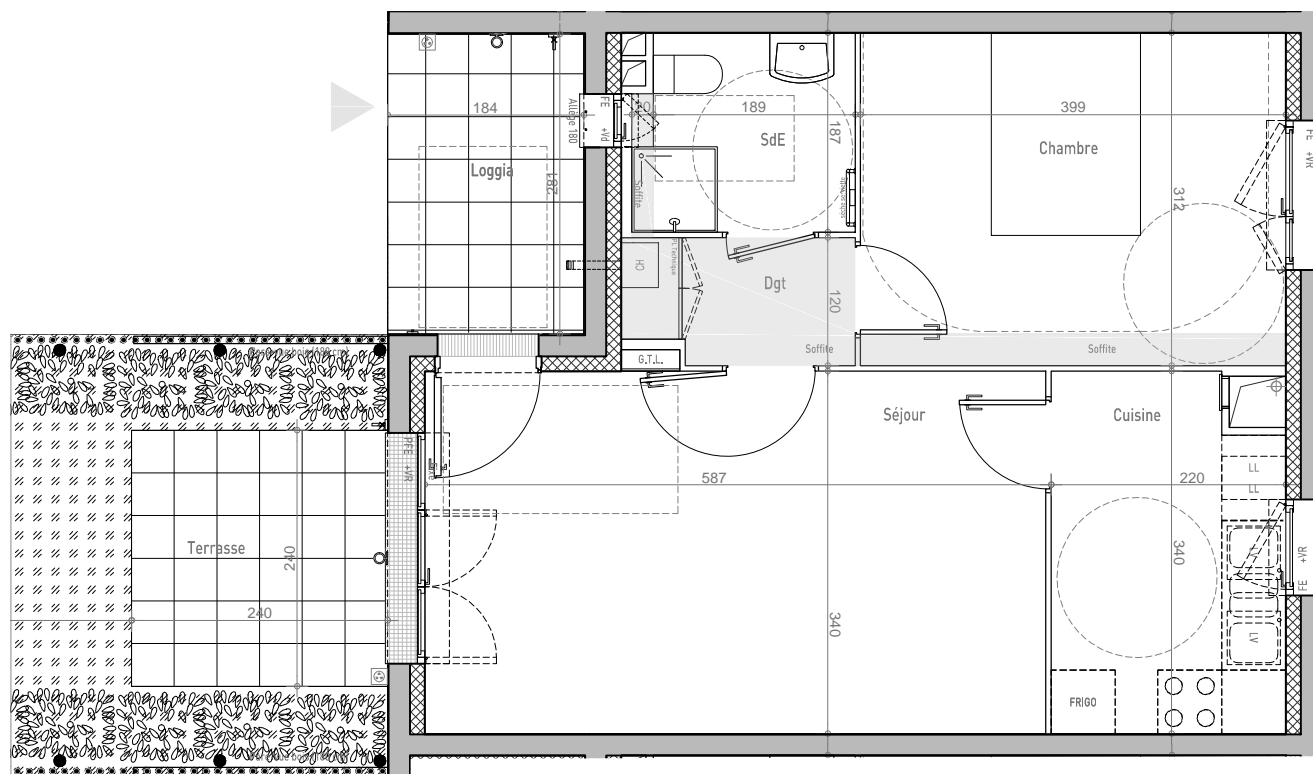

47 BOULEVARD DIDEROT
75012 PARIS
www.mdh-promotion.com