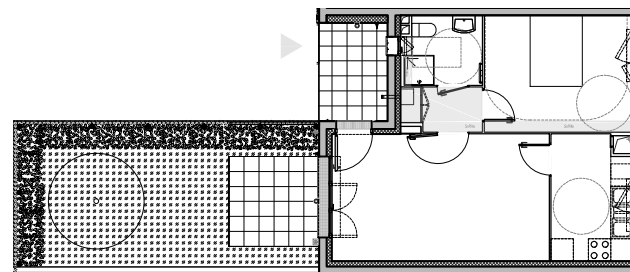

47 BOULEVARD DIDEROT
75012 PARIS
www.mdh-promotion.com