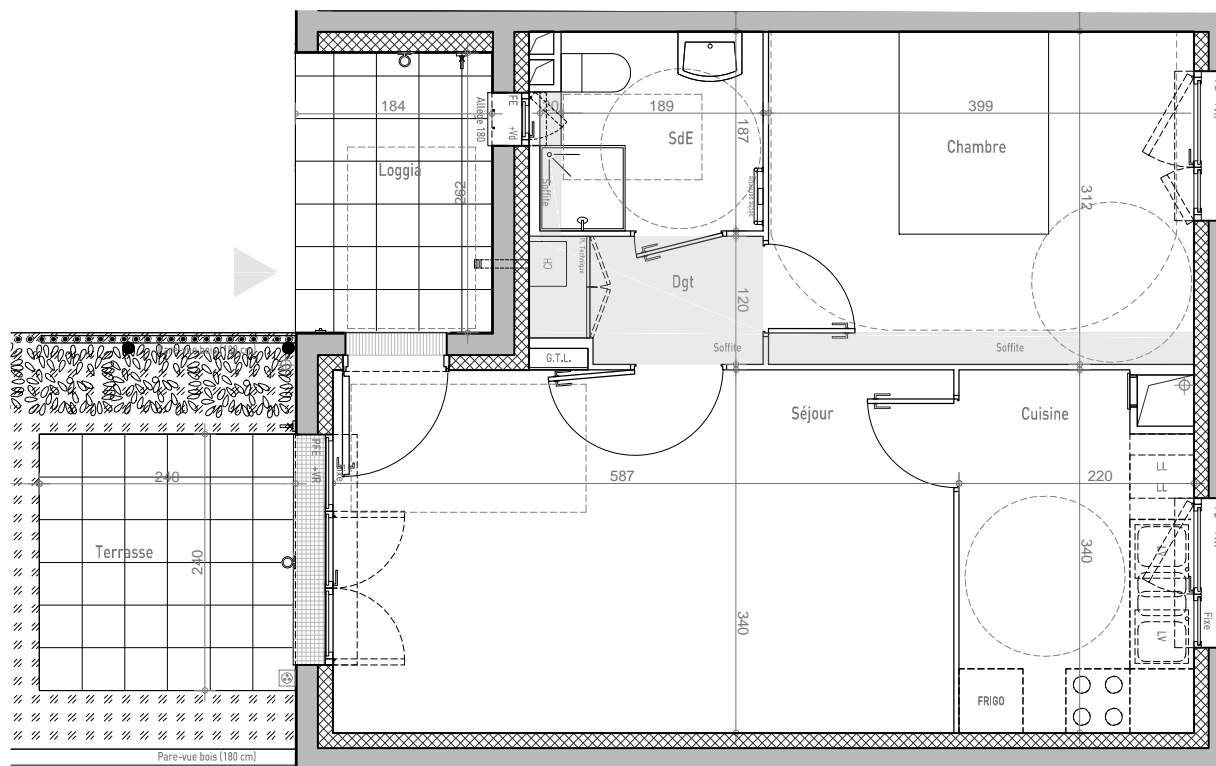

47 BOULEVARD DIDEROT
75012 PARIS
www.mdh-promotion.com