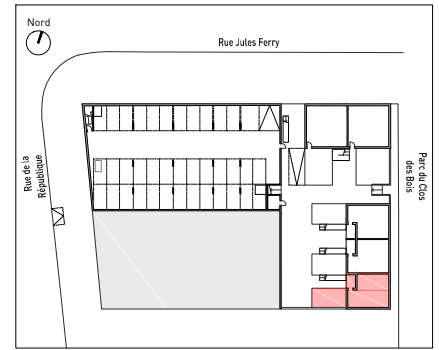

47 BOULEVARD DIDEROT
75012 PARIS
www.mdh-promotion.com

LEGENDE	
FE	Fenêtre
PFE	Porte fenêtre
VR	Volet roulant
VD	Verre dépoli
CH	Chaudière
CE	Chauffe-Eau thermodynamique
G.T.L.	Tableau électrique
PL	Placard
LL	Lave-linge
LV	Lave-vaisselle
EP	Eau pluviale
	Soffitte

CONSTRUCTION DE 26 LOGEMENTS
Rue Jules Ferry - Ecqueville

BAT.	APP.	TYPE	ETAGE
B	B 03	T2	0

TABLEAU DES SURFACES	
Séjour	19.8 m ²
Cuisine	7.1 m ²
Chambre	12.4 m ²
Salle d'Eau	3.7 m ²
Dégagement	2.5 m ²
SURFACE HABITABLE TOTALE :	45.5 m²
Loggia	4.8 m ²
Terrasse	5.8 m ²
Jardin	26.0 m ²
SURFACE EXTERIEURE TOTALE :	36.6 m²