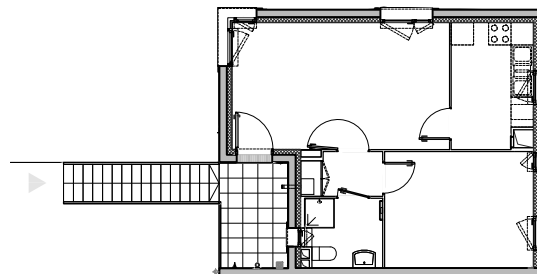

47 BOULEVARD DIDEROT
75012 PARIS
www.mdh-promotion.com