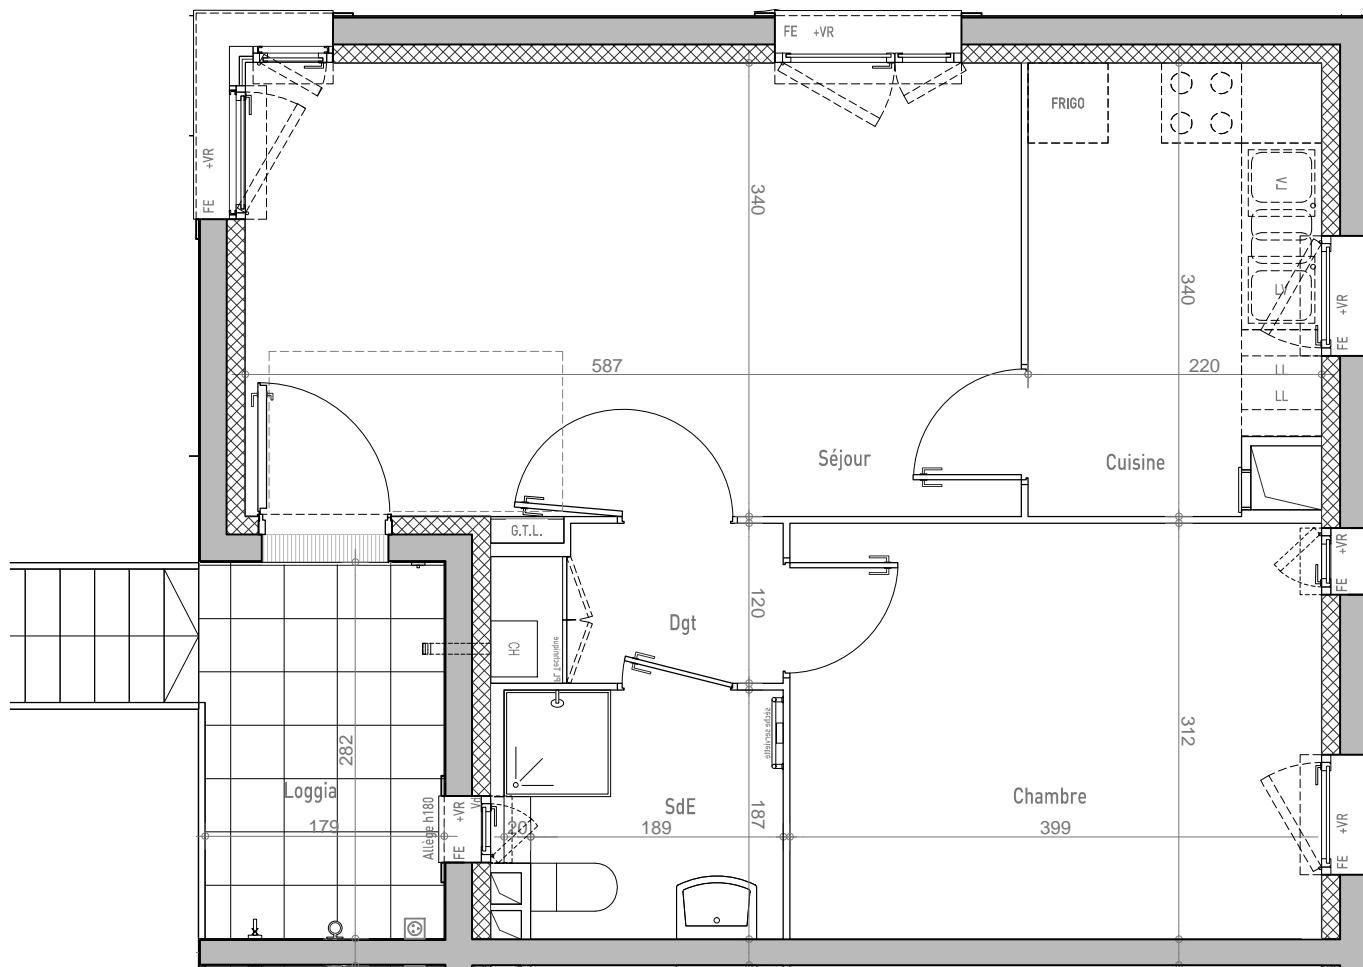

47 BOULEVARD DIDEROT
75012 PARIS
www.mdh-promotion.com

LEGENDE	
FE	Fenêtre
PFE	Porte fenêtre
VR	Volet roulant
VD	Verre dépoli
CH	Chaudière
CE	Chauffe-Eau thermodynamique
G.T.L.	Tableau électrique
PL	Placard
LL	Lave-linge
LV	Lave-vaisselle
EP	Eau viviale
	Soffite

CONSTRUCTION DE 26 LOGEMENTS
Rue Jules Ferry - Ecquevilly

BAT.	APP.	TYPE	ETAGE
B	B 11	T2	1

TABLEAU DES SURFACES	
Séjour	19.8 m ²
Cuisine	7.1 m ²
Chambre	12.4 m ²
Salle d'Eau	3.7 m ²
Dégagement	2.5 m ²
SURFACE HABITABLE TOTALE :	45.5 m²
Loggia	5.1 m ²
SURFACE EXTERIEURE TOTALE :	5.1 m²