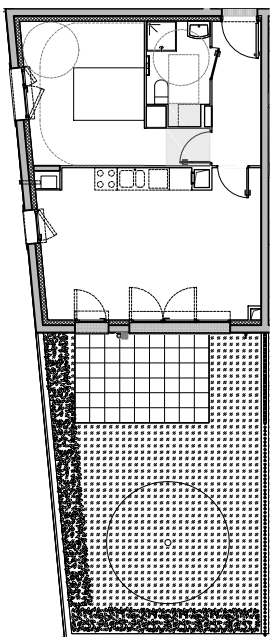

47 BOULEVARD DIDEROT  
75012 PARIS  
www.mdh-promotion.com

LEGENDE	
FE	Fenêtre
PFE	Porte fenêtre
VR	Volet roulant
VD	Verre dépoli
CH	Chaudière
CE	Chauffe-Eau thermodynamique
G.T.L.	Tableau électrique
PL	Placard
LL	Lave-linge
LV	Lave-vaisselle
EP	Eau pluviale
	Soffitte

## CONSTRUCTION DE 26 LOGEMENTS Rue Jules Ferry - Ecquevilly

BAT.	APP.	TYPE	ETAGE
C	C 01	T2	0

### TABLEAU DES SURFACES

Séjour	23.6 m <sup>2</sup>
Chambre	14.3 m <sup>2</sup>
Salle d'Eau	4.3 m <sup>2</sup>
Entrée	5.1 m <sup>2</sup>

**SURFACE HABITABLE TOTALE : 47.4 m<sup>2</sup>**

Terrasse	8.6 m <sup>2</sup>
Jardin	35.3 m <sup>2</sup>

**SURFACE EXTERIEURE TOTALE : 43.9 m<sup>2</sup>**

NOTA: Les équipements de la cuisine en pointillés ne sont pas fournis, réalisés ou contractuels. Les cotes et surfaces sont données sous réserve des impératifs de construction et des tolérances d'exécution. Ce plan peut subir des modifications dues à des impératifs techniques.