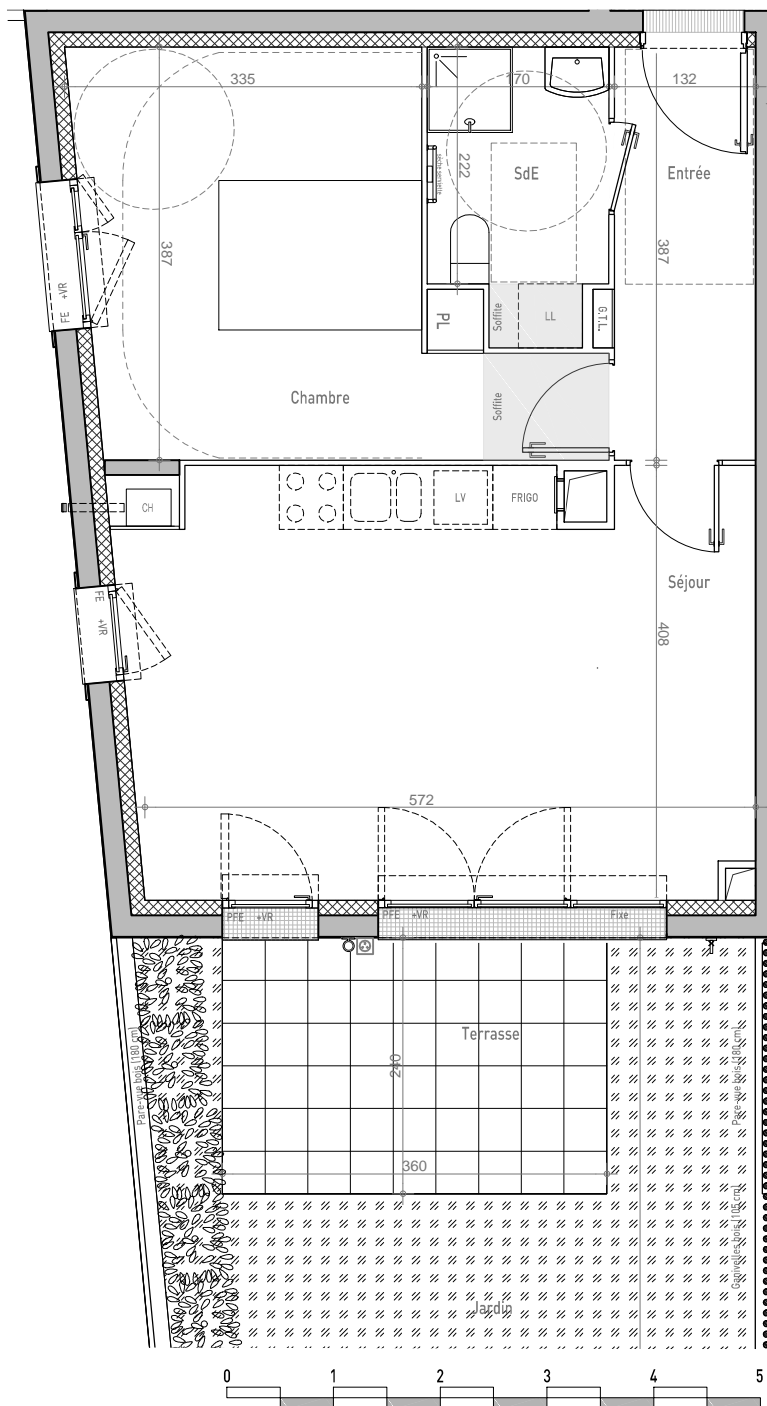

47 BOULEVARD DIDEROT  
75012 PARIS  
www.mdh-promotion.com

LEGENDE	
FE	Fenêtre
PFE	Porte fenêtre
VR	Volet roulant
VD	Verre dépoli
CH	Chaudière
CE	Chauffe-Eau thermodynamique
G.T.L.	Tableau électrique
PL	Placard
LL	Lave-linge
LV	Lave-vaisselle
EP	Eau pluviale
	Soffitte

## CONSTRUCTION DE 26 LOGEMENTS Rue Jules Ferry - Ecquevilly

BAT.	APP.	TYPE	ETAGE
C	C 01	T2	0

### TABLEAU DES SURFACES

Séjour	23.6 m <sup>2</sup>
Chambre	14.3 m <sup>2</sup>
Salle d'Eau	4.3 m <sup>2</sup>
Entrée	5.1 m <sup>2</sup>

**SURFACE HABITABLE TOTALE : 47.4 m<sup>2</sup>**

Terrasse	8.6 m <sup>2</sup>
Jardin	35.3 m <sup>2</sup>

**SURFACE EXTERIEURE TOTALE : 43.9 m<sup>2</sup>**

NOTA: Les équipements de la cuisine en pointillés ne sont pas fournis, réalisés ou contractuels. Les cotes et surfaces sont données sous réserve des impératifs de construction et des tolérances d'exécution. Ce plan peut subir des modifications dues à des impératifs techniques.