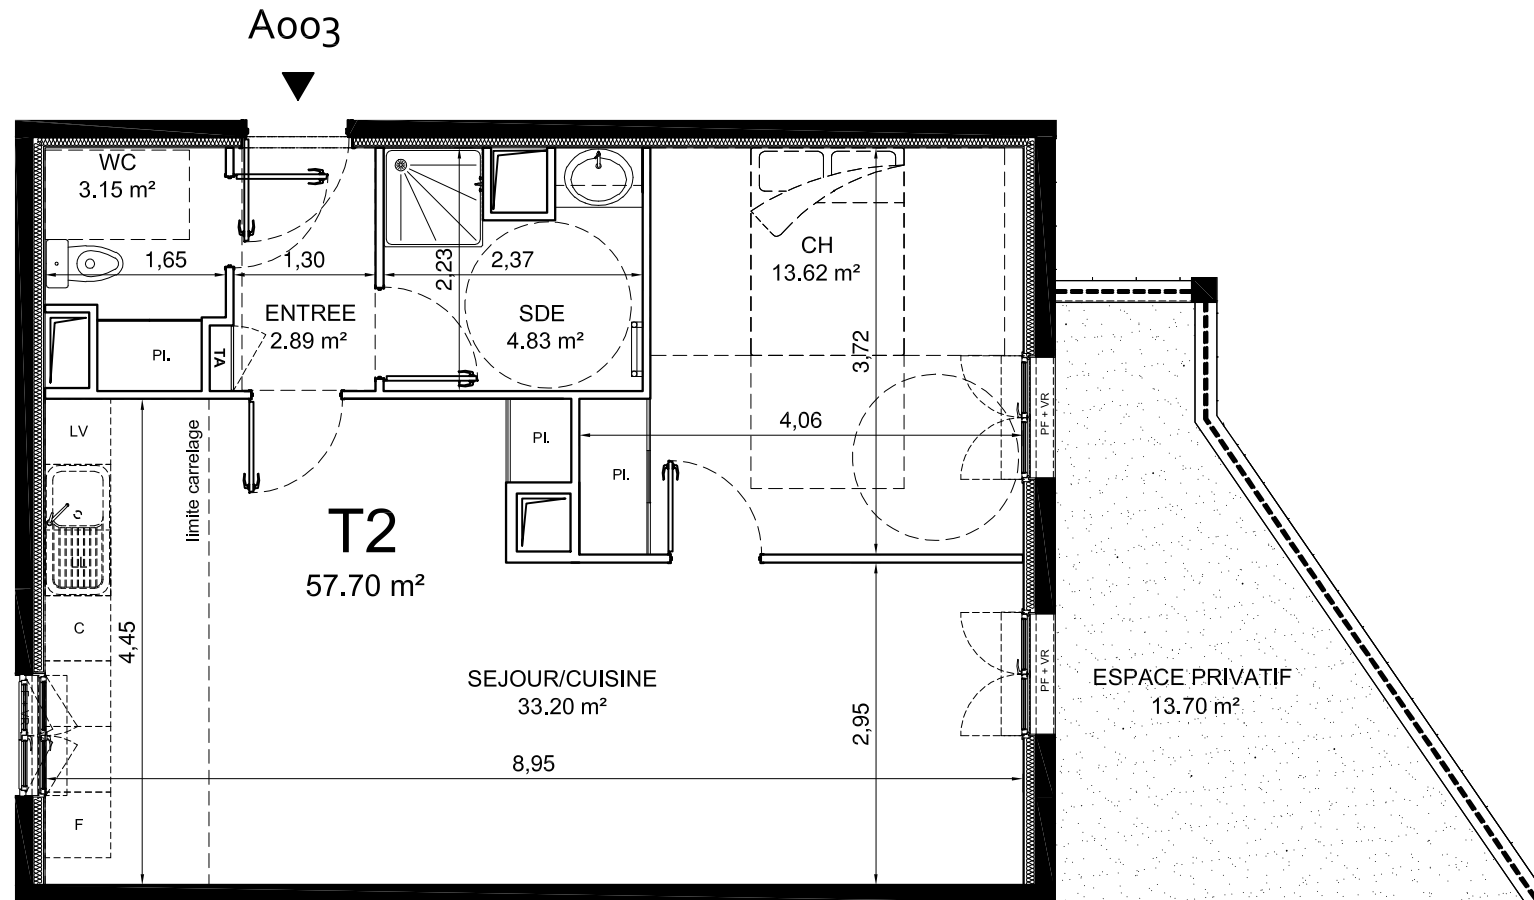

47 Boulevard Diderot
75012 PARIS
www.mdh-promotion.com

ZAC de la Mare Huguet
93 110 ROSNY SOUS BOIS
RESIDENCE DE 60 LOGEMENTS

TABLEAU DES SURFACES

ETAGE	APP.	TYPE
RDC	A 003	T2
SEJOUR / CUISINE		33.20 m ²
CHAMBRE		13.62 m ²
SALLE D'EAU		4.83 m ²
WC		3.15 m ²
ENTREE		2.89 m ²
SURFACE HABITABLE TOTALE		57.70 m²
Terrasse :		Total des surfaces exterieures : 13.70 m ²
Balcon :		
Jardin : 13.70 m ²		

LEGENDE

- F : Fenêtre
- PF : Porte-fenêtre
- AV : Allège vitrée
- VR : Volet roulant
- VC : Volet coulissant
- TA : Tableau électrique
- AM : Allège maçonnée
- GC : Garde corp

Faux plafond / soffite

NOTA : Les équipements représentés en pointillé ne sont pas : fournis, réalisés ou contractuels

LES COTES ET SURFACES SONT DONNEES SOUS RESERVE DES IMPERATIFS DE CONSTRUCTION ET DES TOLERANCES D'EXECUTION.
CE PLAN PEUT SUBIR DES MODIFICATIONS DUES A DES IMPERATIFS TECHNIQUES.

Indice :

Date : 09/01/2017