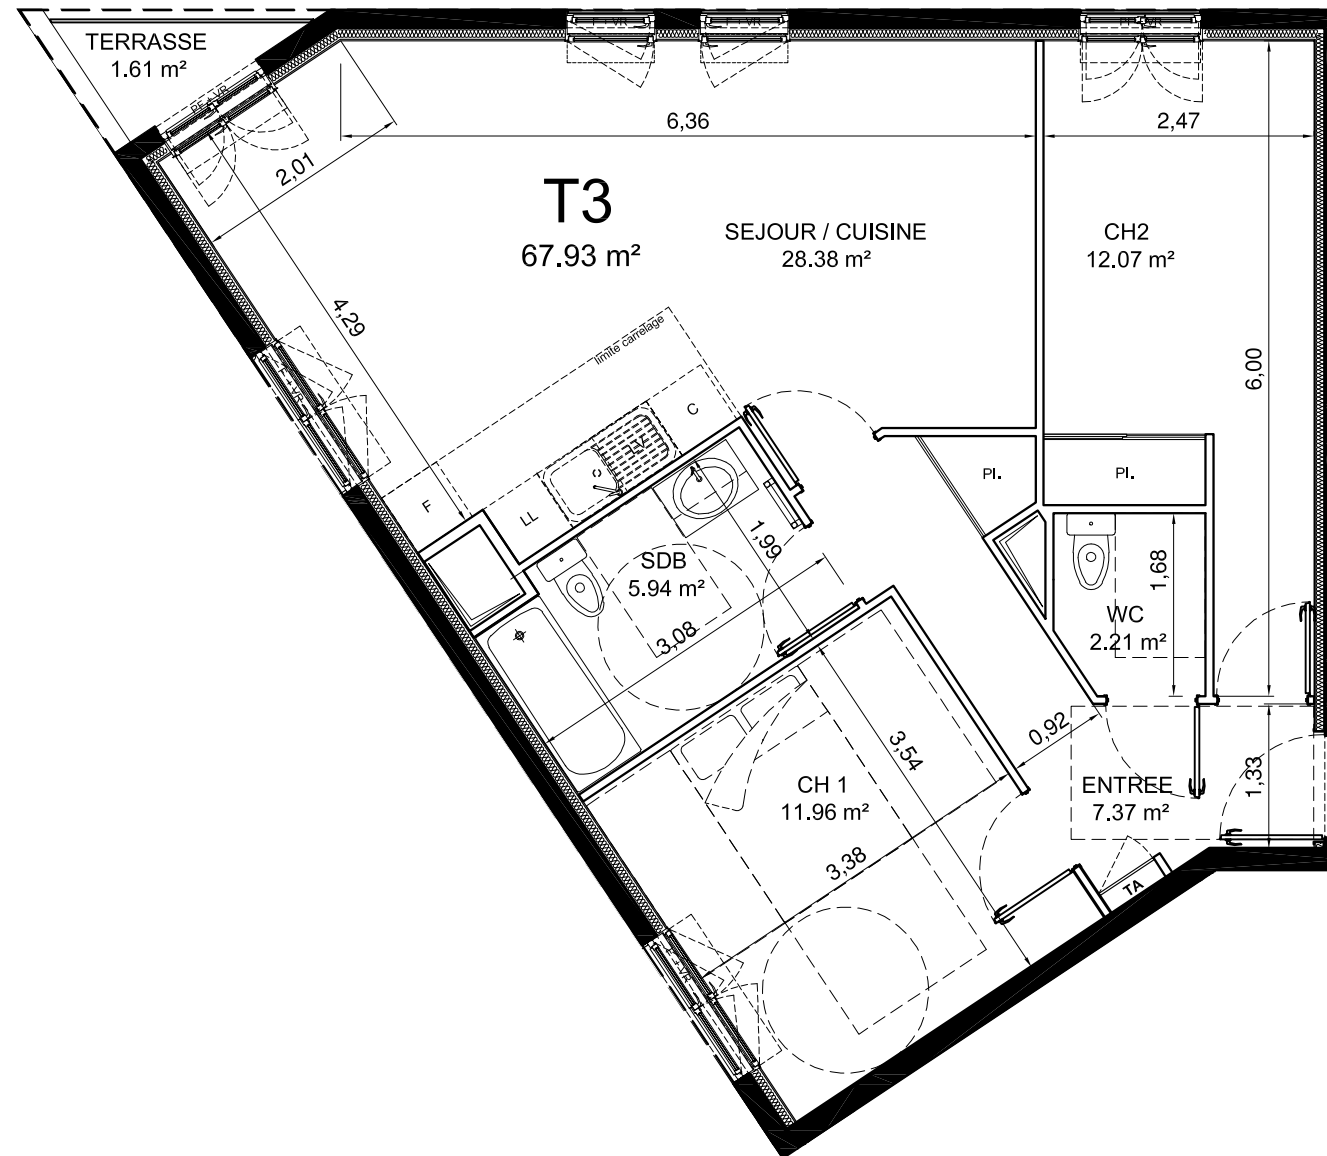

47 Boulevard Diderot
75012 PARIS
www.mdh-promotion.com

ZAC de la Mare Huguet
93 110 ROSNY SOUS BOIS
RESIDENCE DE 60 LOGEMENTS

TABLEAU DES SURFACES

ETAGE	APP.	TYPE
RDC	A 005	T3
SEJOUR / CUISINE		28.38 m ²
CHAMBRE 1		11.96 m ²
CHAMBRE 2		12.07 m ²
SALLE DE BAIN		5.94 m ²
WC		2.21 m ²
ENTREE		7.37 m ²
SURFACE HABITABLE TOTALE		67.93 m²
Terrasse :	1.61 m ²	Total des surfaces exterieures : 1.61 m ²
Balcon :		
Jardin :		

◀ A005

LEGENDE

- F : Fenêtre
- PF : Porte-fenêtre
- AV : Allège vitrée
- VR : Volet roulant
- VC : Volet coulissant
- TA : Tableau électrique
- AM : Allège maçonnée
- GC : Garde corp
- Faux plafond / soffite

NOTA : Les équipements représentés en pointillé ne sont pas : fournis, réalisés ou contractuels

LES COTES ET SURFACES SONT DONNEES SOUS RESERVE DES IMPERATIFS DE CONSTRUCTION ET DES TOLERANCES D'EXECUTION.
CE PLAN PEUT SUBIR DES MODIFICATIONS DUES A DES IMPERATIFS TECHNIQUES.