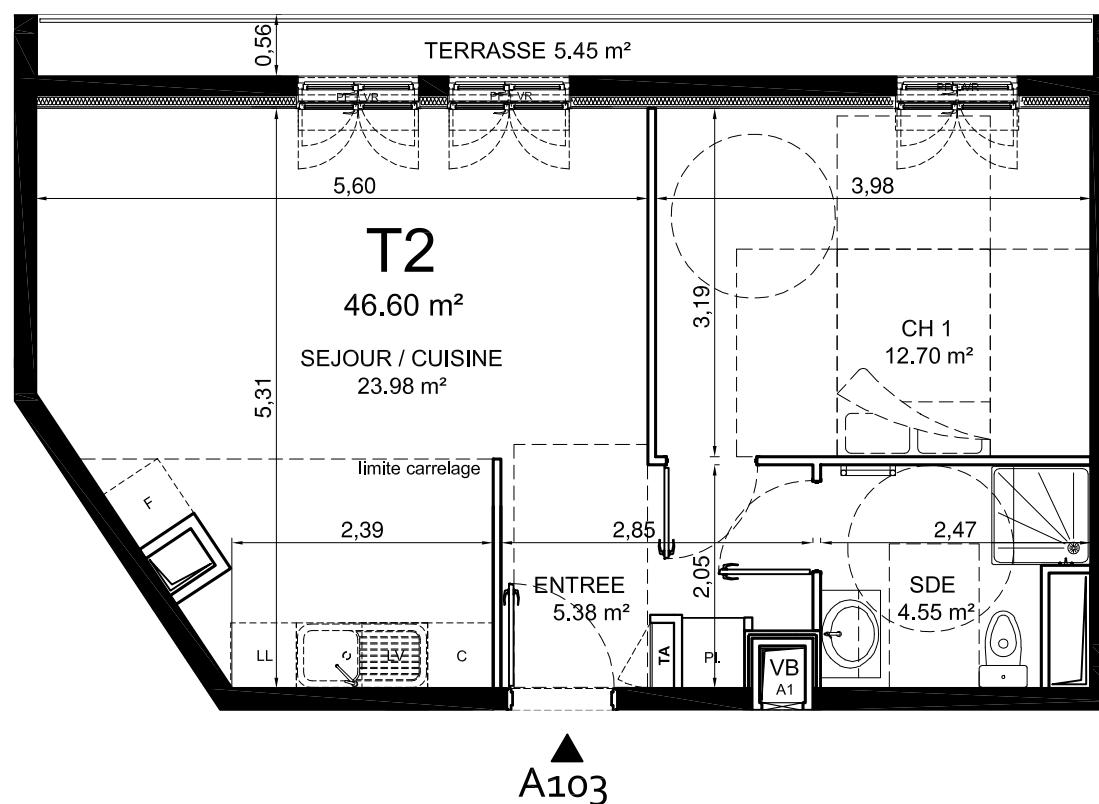

### LEGENDE

- F : Fenêtre
- PF : Porte-fenêtre
- AV : Allège vitrée
- VR : Volet roulant
- VC : Volet coulissant
- TA : Tableau électrique
- AM : Allège maçonnée
- GC : Garde corp
- FIXE : Chassis fixe
- Faux plafond / soffite

### TABLEAU DES SURFACES

ETAGE	APP.	TYPE
R + 1	A 103	T2
SEJOUR / CUISINE		23.98 m <sup>2</sup>
CHAMBRE		12.70 m <sup>2</sup>
SALLE D'EAU / WC		4.55 m <sup>2</sup>
ENTREE		5.38 m <sup>2</sup>

**SURFACE HABITABLE TOTALE** 46.61 m<sup>2</sup>

Terrasse :	5.45m <sup>2</sup>	Total des surfaces exterieures
Balcon :		: 5.45m <sup>2</sup>
Jardin :		

LES COTES ET SURFACES SONT DONNEES SOUS RESERVE DES IMPERATIFS DE CONSTRUCTION ET DES TOLERANCES D'EXECUTION.  
CE PLAN PEUT SUBIR DES MODIFICATIONS DUES A DES IMPERATIFS TECHNIQUES.