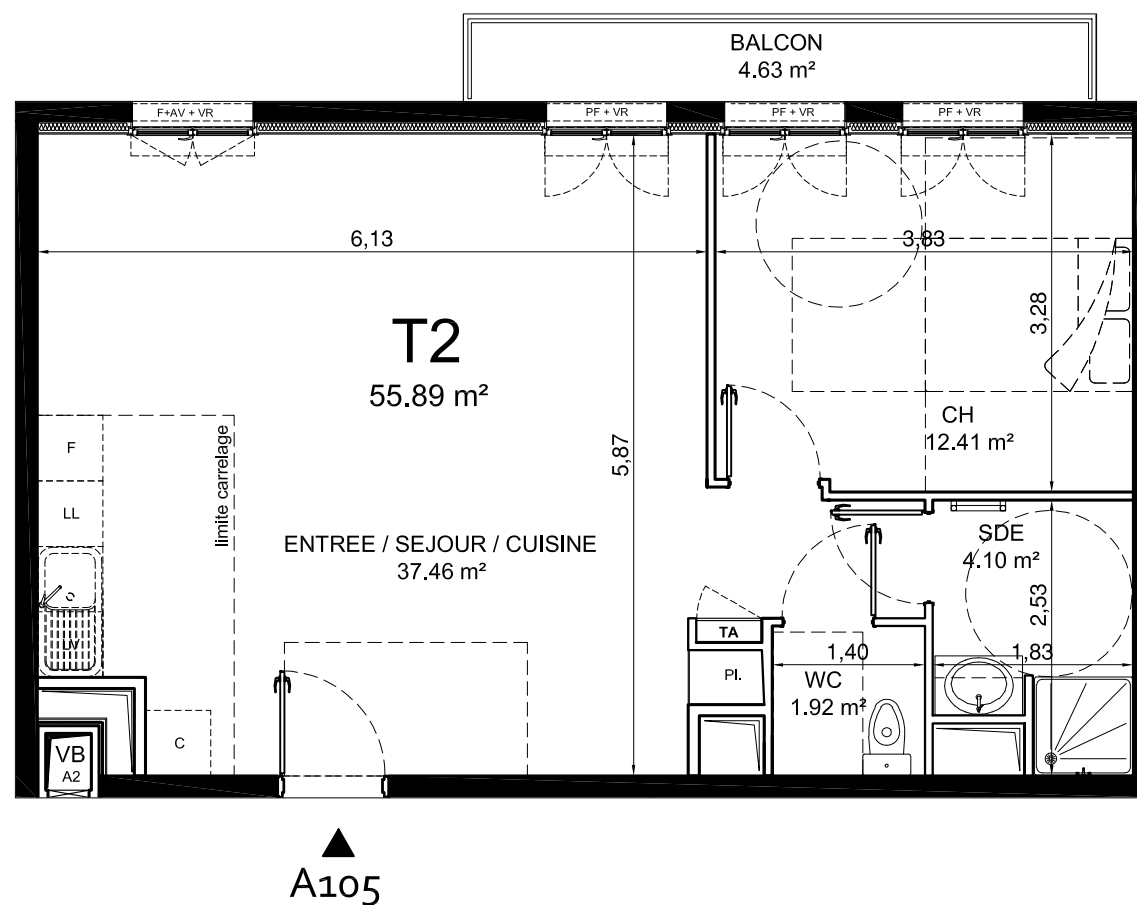

MDH
PROMOTION
47 Boulevard Diderot
75012 PARIS
www.mdh-promotion.com

LEGENDE

- F : Fenêtre
- PF : Porte-fenêtre
- AV : Allège vitrée
- VR : Volet roulant
- VC : Volet coulissant
- TA : Tableau électrique
- AM : Allège maçonnée
- GC : Garde corp
- FIXE : Chassis fixe

Faux plafond / soffite

NOTA : Les équipements représentés en pointillé ne sont pas : fournis, réalisés ou contractuels

ZAC de la Mare Huguet
93 110 ROSNY SOUS BOIS
RESIDENCE DE 60 LOGEMENTS

TABLEAU DES SURFACES

ETAGE	APP.	TYPE
R + 1	A 105	T2
ENTREE / SEJOUR / CUISINE		37.48 m ²
CHAMBRE		12.41 m ²
SALLE D'EAU		4.10 m ²
WC		1.92 m ²
SURFACE HABITABLE TOTALE		55.91 m²
Terrasse :	Total des surfaces extérieures	
Balcon : 4.63 m ²	: 4.63 m ²	
Jardin :		