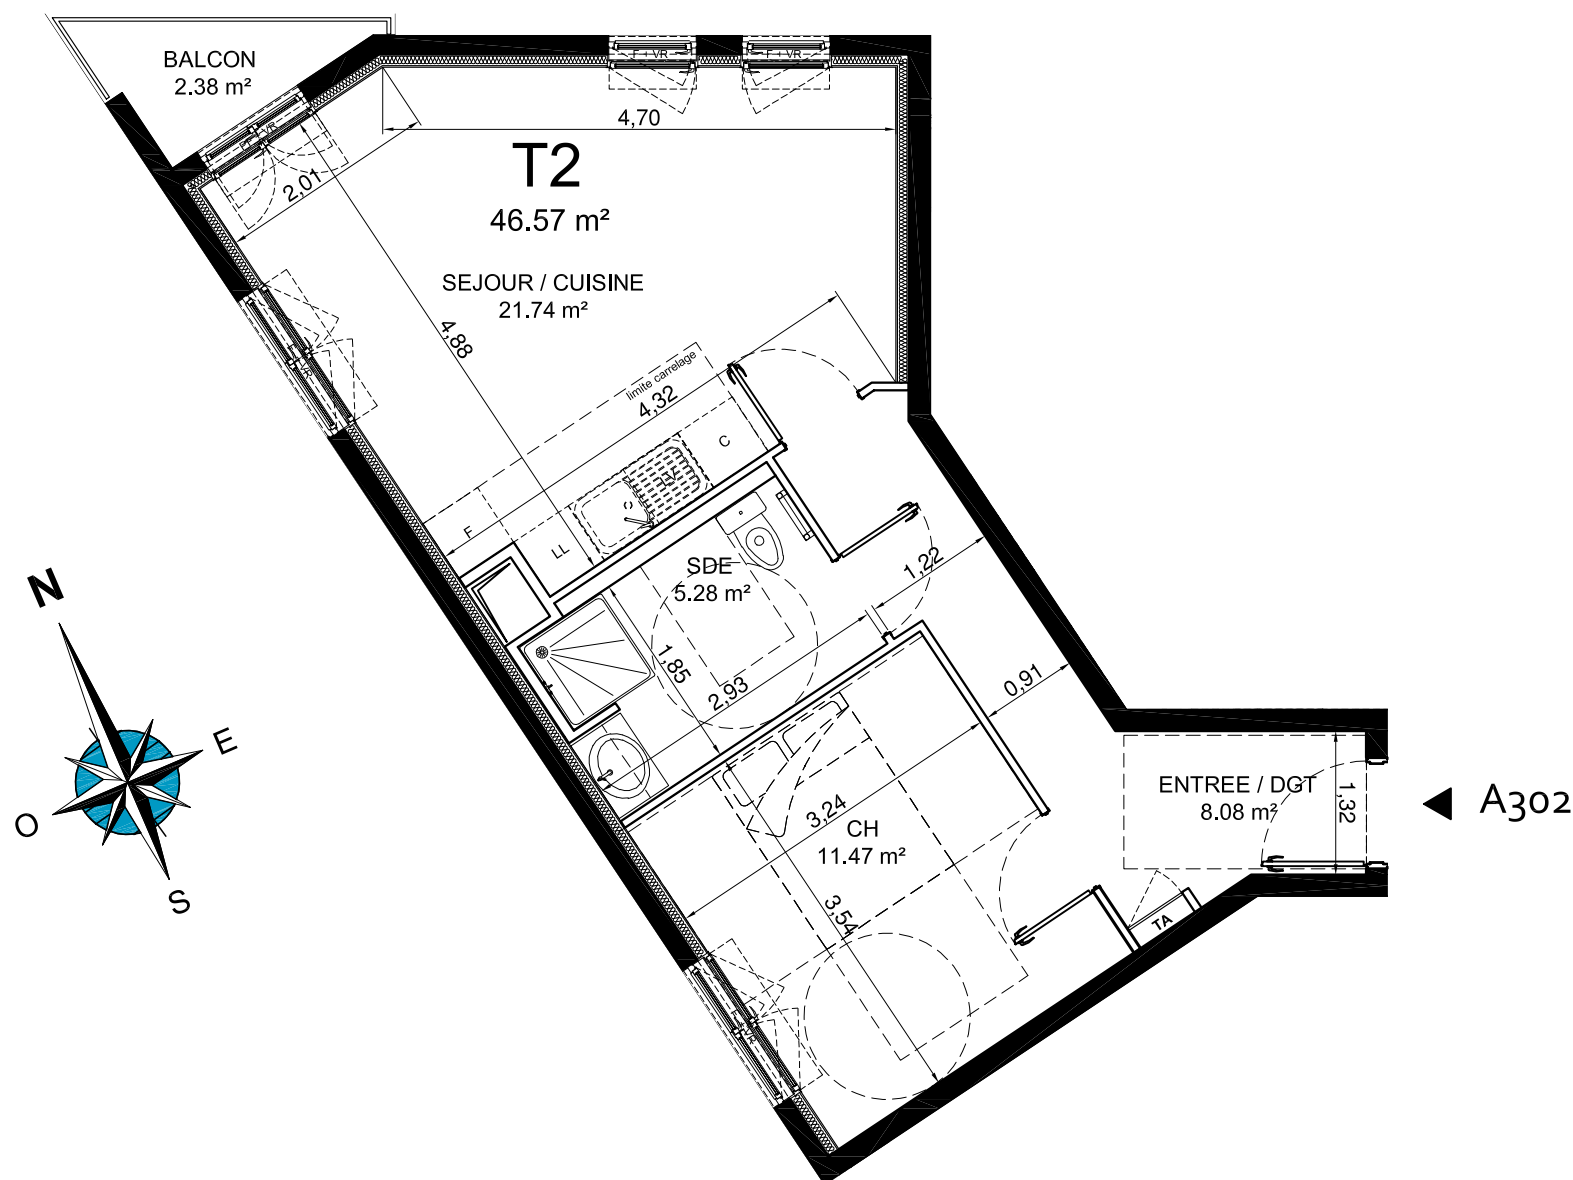

PROMOTION
47 Boulevard Diderot
75012 PARIS
www.mdh-promotion.com

ZAC de la Mare Huguet
93 110 ROSNY SOUS BOIS
RESIDENCE DE 60 LOGEMENTS

TABLEAU DES SURFACES

ETAGE	APP.	TYPE
R + 3	A 302	T2

SEJOUR / CUISINE	21.74 m ²
CHAMBRE	11.47 m ²
SALLE D'EAU / WC	5.28 m ²
ENTREE / DGT	8.08 m ²

SURFACE HABITABLE TOTALE 46.57 m²

Terrasse :	Total des surfaces exterieures
Balcon : 2.38 m ²	: 2.38 m ²
Jardin :	

LEGENDE

- F : Fenêtre
- PF : Porte-fenêtre
- AV : Allège vitrée
- VR : Volet roulant
- VC : Volet coulissant
- TA : Tableau électrique
- AM : Allège maçonnée
- GC : Garde corp
- FIXE : Chassis fixe

Faux plafond / soffite

LES COTES ET SURFACES SONT DONNEES SOUS RESERVE DES IMPERATIFS DE CONSTRUCTION ET DES TOLERANCES D'EXECUTION.

CE PLAN PEUT SUBIR DES MODIFICATIONS DUES A DES IMPERATIFS TECHNIQUES.