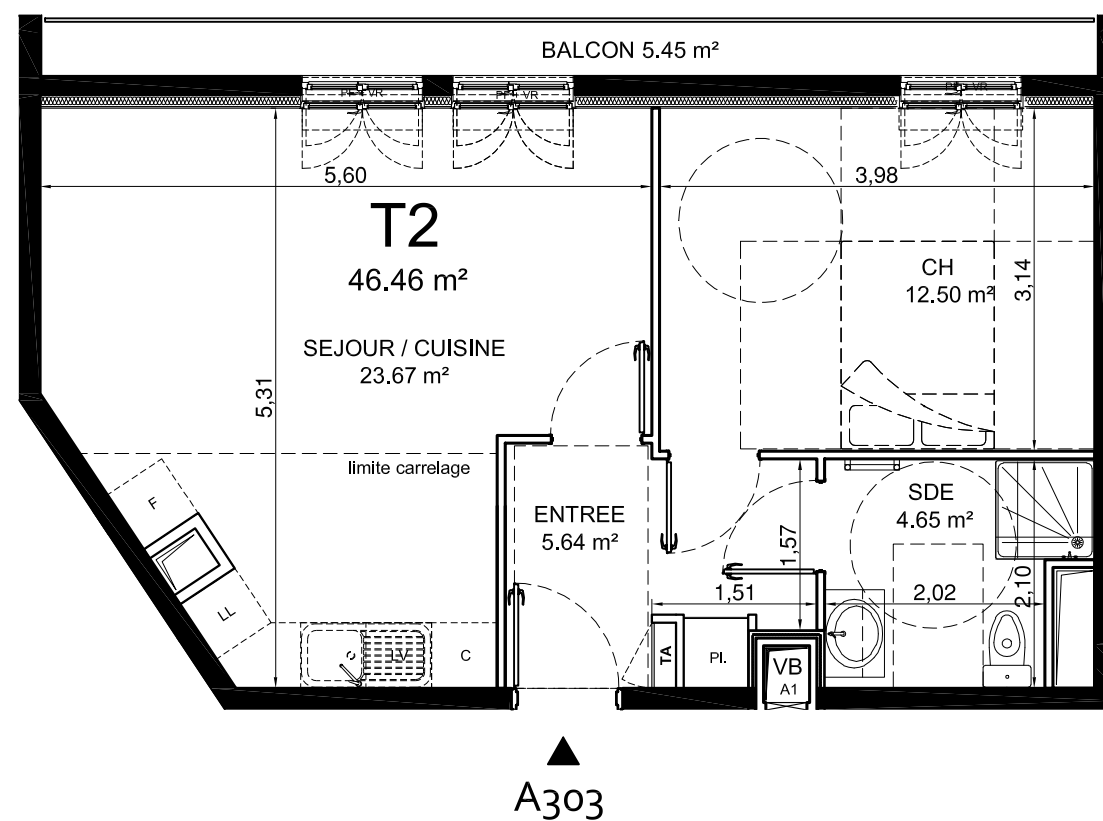

PROMOTION
47 Boulevard Diderot
75012 PARIS
www.mdh-promotion.com

ZAC de la Mare Huguet
93 110 ROSNY SOUS BOIS
RESIDENCE DE 60 LOGEMENTS

TABLEAU DES SURFACES

ETAGE	APP.	TYPE
R + 3	A 303	T2
SEJOUR / CUISINE		23.67 m ²
CHAMBRE		12.50 m ²
SALLE D'EAU / WC		4.65 m ²
ENTREE		5.64 m ²

SURFACE HABITABLE TOTALE 46.46 m²

Terrasse :
Balcon : 5.45 m²
Jardin :
Total des surfaces exterieures : 5.45 m²

LEGENDE

- F : Fenêtre
- PF : Porte-fenêtre
- AV : Allège vitrée
- VR : Volet roulant
- VC : Volet coulissant
- TA : Tableau électrique
- AM : Allège maçonnée
- GC : Garde corp
- FIXE : Chassis fixe
- Faux plafond / soffite