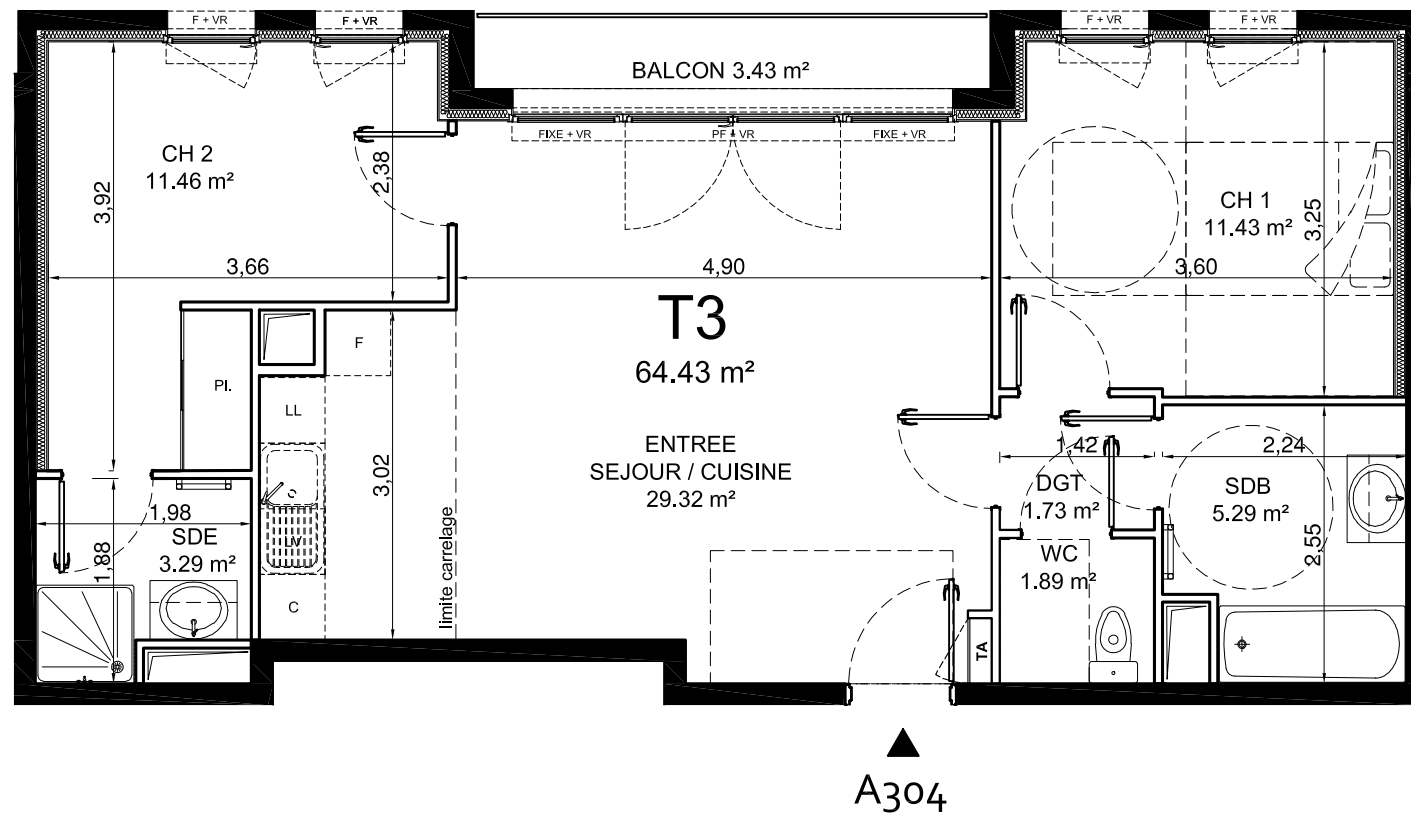

PROMOTION
47 Boulevard Diderot
75012 PARIS
www.mdh-promotion.com

A304

LEGENDE

- F : Fenêtre
- PF : Porte-fenêtre
- AV : Allège vitrée
- VR : Volet roulant
- VC : Volet coulissant
- TA : Tableau électrique
- AM : Allège maçonnée
- GC : Garde corp
- FIXE : Chassis fixe

Faux plafond / soffite

NOTA : Les équipements représentés en pointillé ne sont pas : fournis, réalisés ou contractuels

ZAC de la Mare Huguet
93 110 ROSNY SOUS BOIS
RESIDENCE DE 60 LOGEMENTS

TABLEAU DES SURFACES

ETAGE	APP.	TYPE
R + 3	A 304	T3
SEJOUR / CUISINE		29.32 m ²
CHAMBRE 1		11.43 m ²
CHAMBRE 2		11.46 m ²
SALLE D'EAU		3.29 m ²
SALLE DE BAIN		5.29 m ²
DGT		1.73 m ²
WC		1.89 m ²
SURFACE HABITABLE TOTALE		64.43 m²
Terrasse :		Total des surfaces exterieures : 3.43m ²
Balcon : 3.43m ²		
Jardin :		