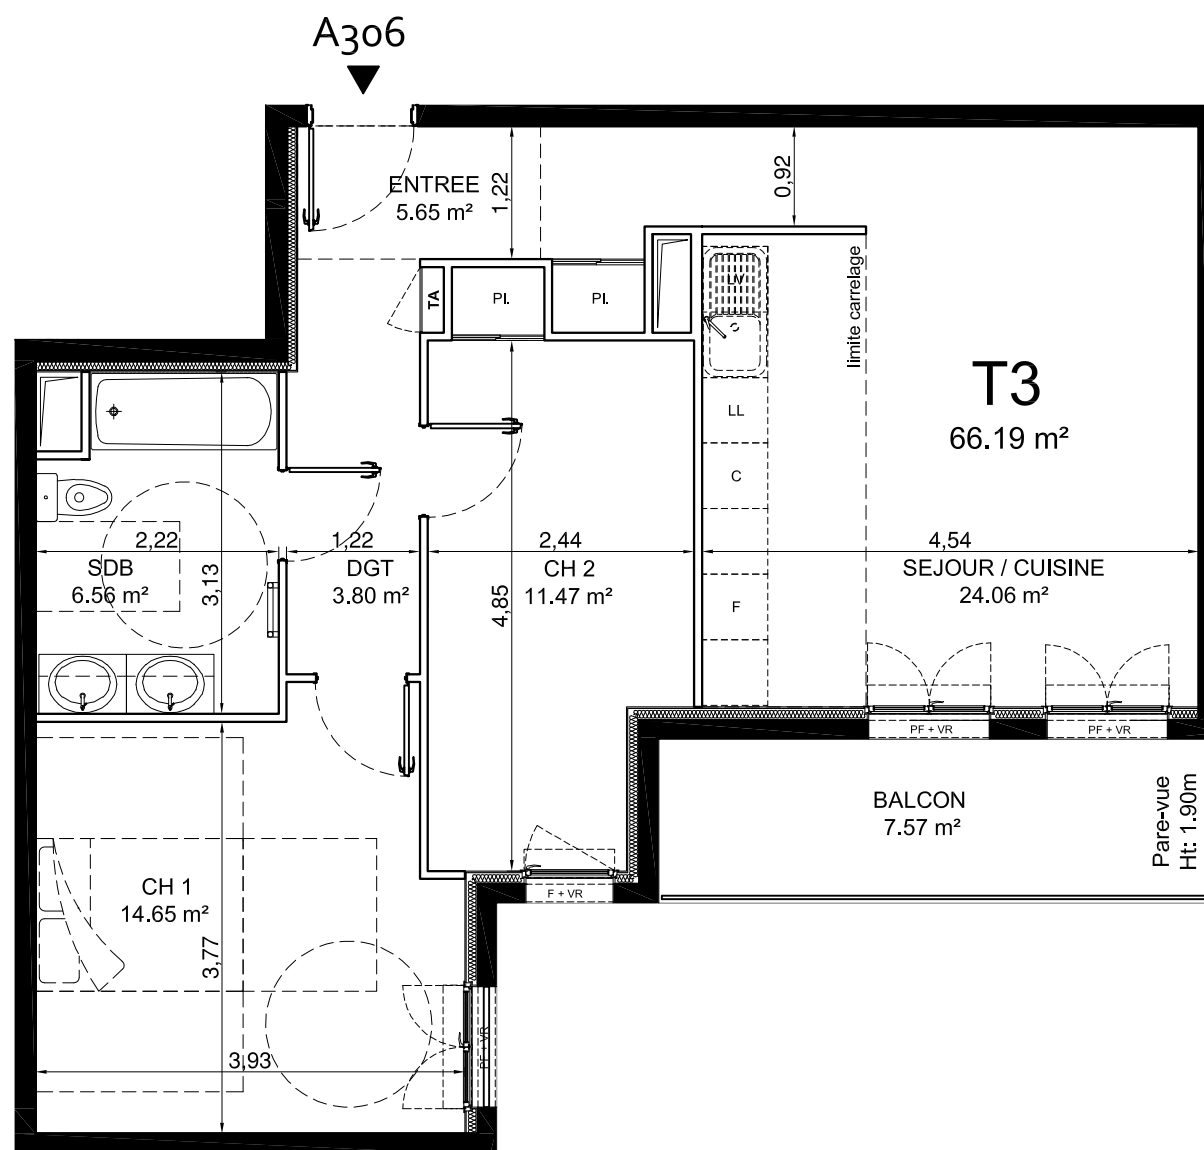

PROMOTION
47 Boulevard Diderot
75012 PARIS
www.mdh-promotion.com

LEGENDE

- F : Fenêtre
- PF : Porte-fenêtre
- AV : Allège vitrée
- VR : Volet roulant
- VC : Volet coulissant
- TA : Tableau électrique
- AM : Allège maçonnée
- GC : Garde corp
- FIXE : Chassis fixe
- Faux plafond / soffite

NOTA : Les équipements représentés en pointillé ne sont pas : fournis, réalisés ou contractuels

ZAC de la Mare Huguet
93 110 ROSNY SOUS BOIS
RESIDENCE DE 60 LOGEMENTS

TABLEAU DES SURFACES

ETAGE	APP.	TYPE
R + 3	A 306	T3
SEJOUR / CUISINE		24.06 m ²
CHAMBRE 1		14.65 m ²
CHAMBRE 2		11.47 m ²
SALLE DE BAIN / WC		6.56 m ²
DGT		3.80 m ²
ENTREE		5.65 m ²

SURFACE HABITABLE TOTALE 66.19 m²

Terrasse :	Total des surfaces extérieures
Balcon : 7.57 m ²	: 7.57 m ²
Jardin :	

LES COTES ET SURFACES SONT DONNEES SOUS RESERVE DES IMPERATIFS DE CONSTRUCTION ET DES TOLERANCES D'EXECUTION.
CE PLAN PEUT SUBIR DES MODIFICATIONS DUES A DES IMPERATIFS TECHNIQUES.