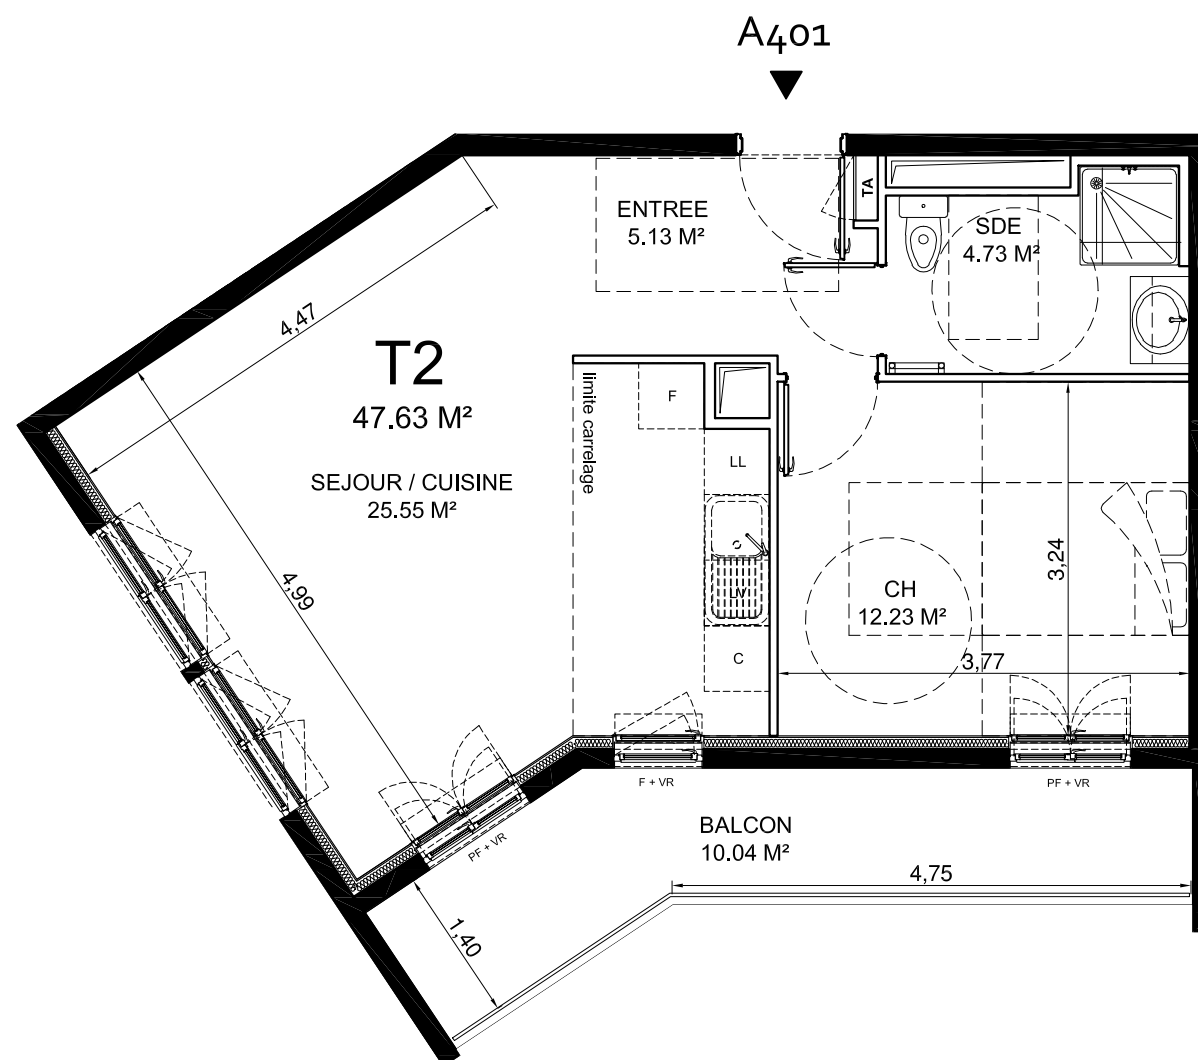

**PROMOTION**  
47 Boulevard Diderot  
75012 PARIS  
www.mdh-promotion.com

**LEGENDE**

- F : Fenêtre
- PF : Porte-fenêtre
- AV : Allège vitrée
- VR : Volet roulant
- VC : Volet coulissant
- TA : Tableau électrique
- AM : Allège maçonnée
- GC : Garde corp
- FIXE : Chassis fixe
- Faux plafond / soffite

NOTA : Les équipements représentés en pointillé ne sont pas : fournis, réalisés ou contractuels

**ZAC de la Mare Huguet**  
93 110 ROSNY SOUS BOIS  
RESIDENCE DE 60 LOGEMENTS

**TABEAU DES SURFACES**

ETAGE	APP.	TYPE
R + 4	A 401	T2
SEJOUR / CUISINE		25.55 m <sup>2</sup>
CHAMBRE		12.23 m <sup>2</sup>
SALLE D'EAU / WC		4.73 m <sup>2</sup>
ENTREE		5.13 m <sup>2</sup>

**SURFACE HABITABLE TOTALE** **47.63 m<sup>2</sup>**

Terrasse :  
Balcon : 10.04m<sup>2</sup>  
Jardin :  
Total des surfaces exterieures : 10.04m<sup>2</sup>

LES COTES ET SURFACES SONT DONNEES SOUS RESERVE DES IMPERATIFS DE CONSTRUCTION ET DES TOLERANCES D'EXECUTION.  
CE PLAN PEUT SUBIR DES MODIFICATIONS DUES A DES IMPERATIFS TECHNIQUES.