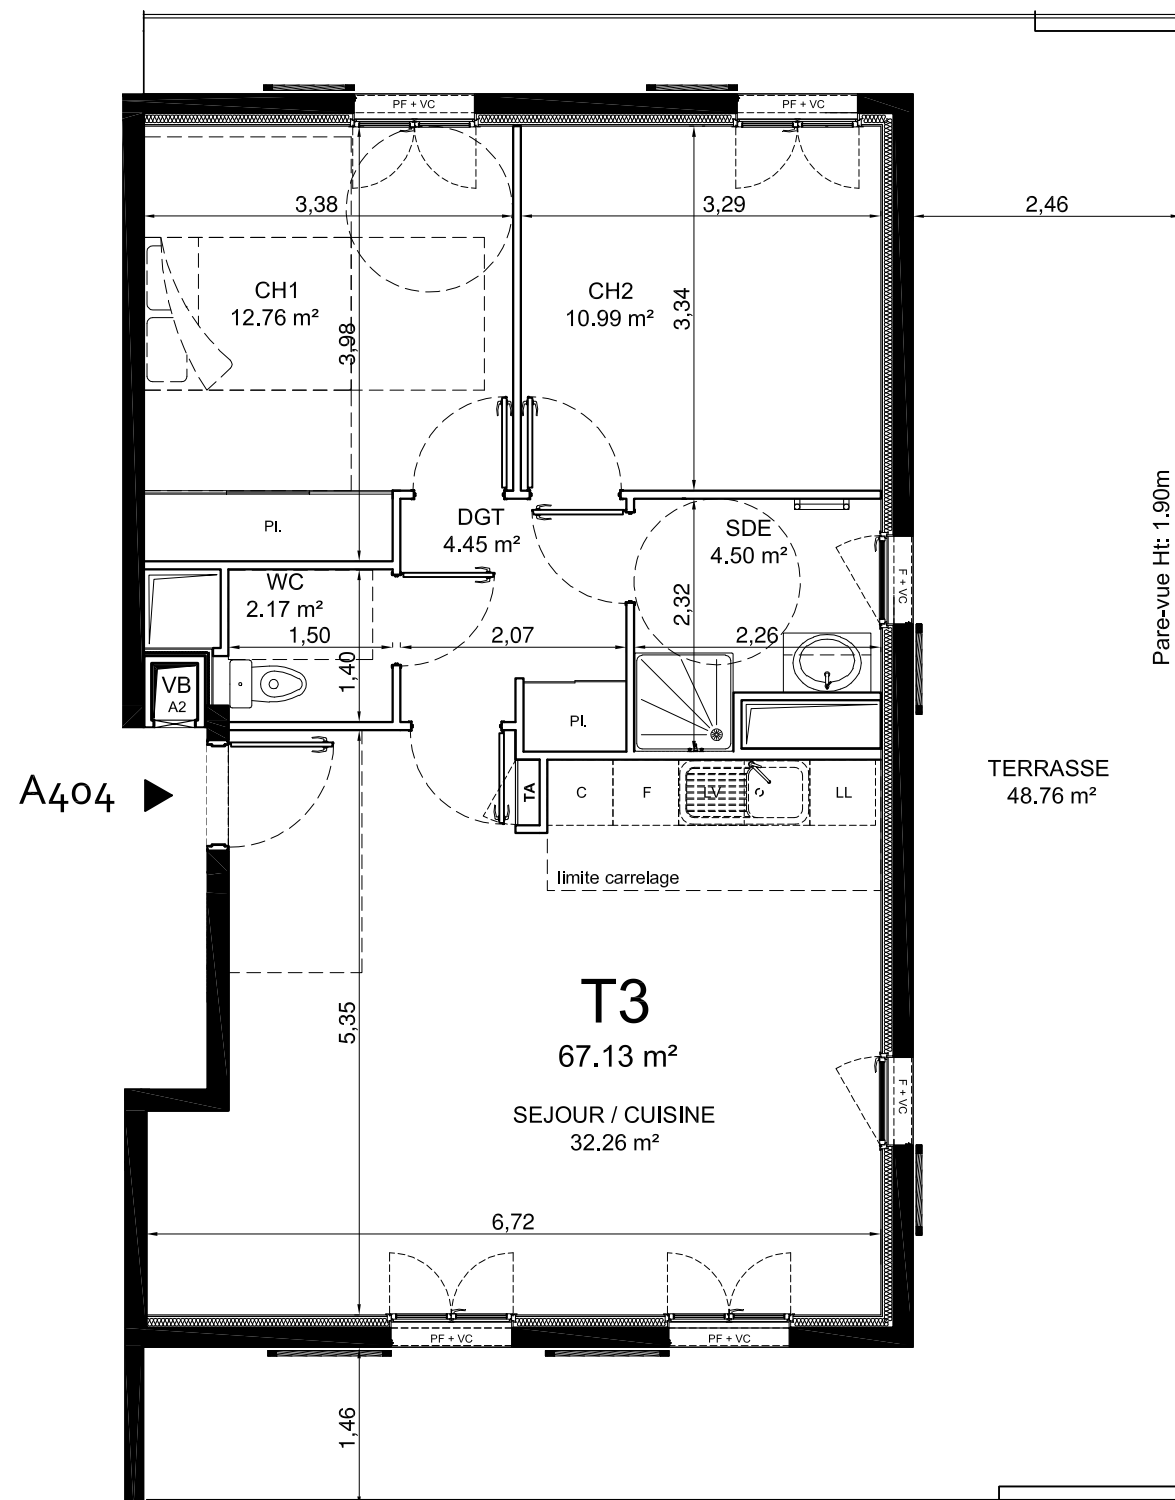

**PROMOTION**  
47 Boulevard Diderot  
75012 PARIS  
www.mdh-promotion.com

**ZAC de la Mare Huguet**  
93 110 ROSNY SOUS BOIS  
RESIDENCE DE 60 LOGEMENTS

**TABLEAU DES SURFACES**

ETAGE	APP.	TYPE
R + 4	A 404	T3
SEJOUR / CUISINE		32.26 m <sup>2</sup>
CHAMBRE 1		12.76 m <sup>2</sup>
CHAMBRE 2		10.99 m <sup>2</sup>
SALLE D'EAU		4.50 m <sup>2</sup>
WC		2.17 m <sup>2</sup>
DGT		4.45 m <sup>2</sup>

**SURFACE HABITABLE TOTALE** 67.13 m<sup>2</sup>

Terrasse : 48.76 m<sup>2</sup> Total des surfaces exterieures  
Balcon : : 48.576 m<sup>2</sup>  
Jardin :

**LEGENDE**

- F : Fenêtre
- PF : Porte-fenêtre
- AV : Allège vitrée
- VR : Volet roulant
- VC : Volet coulissant
- TA : Tableau électrique
- AM : Allège maçonnée
- GC : Garde corp
- FIXE : Chassis fixe
- Faux plafond / soffite