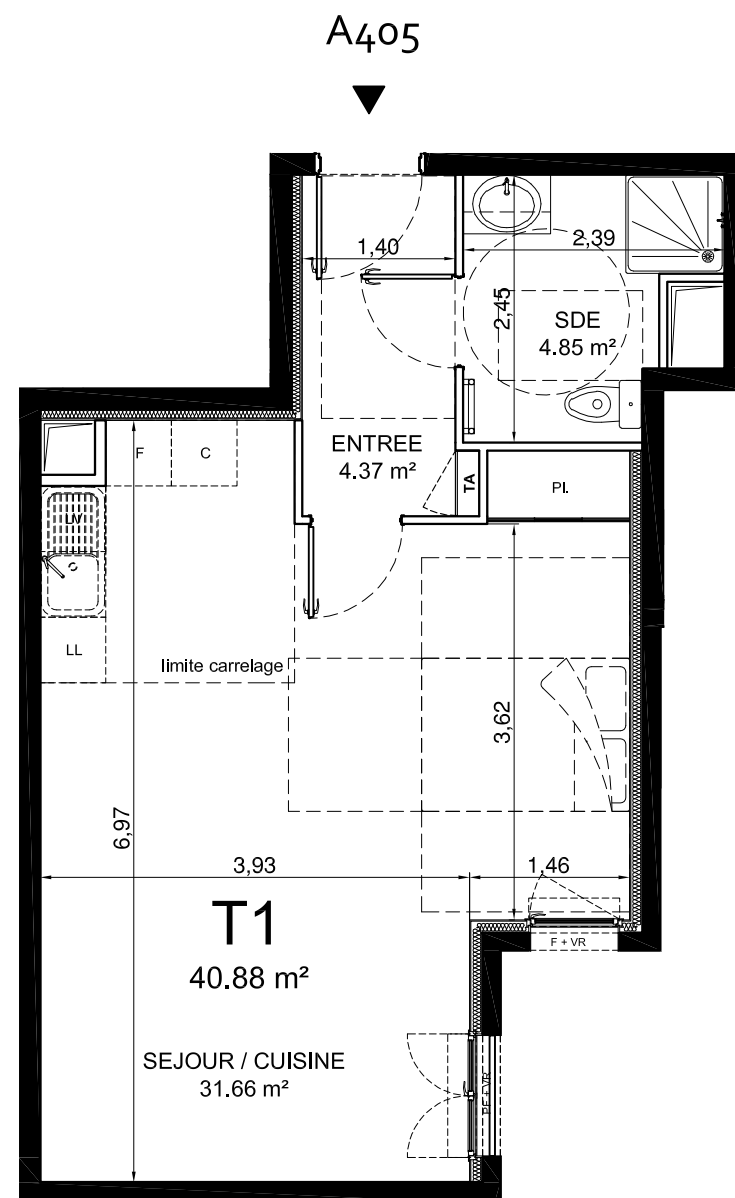

**PROMOTION**  
47 Boulevard Diderot  
75012 PARIS  
www.mdh-promotion.com

**ZAC de la Mare Huguet**  
93 110 ROSNY SOUS BOIS  
RESIDENCE DE 60 LOGEMENTS

**TABLEAU DES SURFACES**

ETAGE	APP.	TYPE
R + 4	A 405	T1
SEJOUR / CUISINE		31.66 m <sup>2</sup>
SALLE D'EAU / WC		4.85 m <sup>2</sup>
ENTREE		4.37 m <sup>2</sup>

**SURFACE HABITABLE TOTALE** 40.88 m<sup>2</sup>

**LEGENDE**

- F : Fenêtre
- PF : Porte-fenêtre
- AV : Allège vitrée
- VR : Volet roulant
- VC : Volet coulissant
- TA : Tableau électrique
- AM : Allège maçonnée
- GC : Garde corp
- FIXE : Chassis fixe
- Faux plafond / soffite