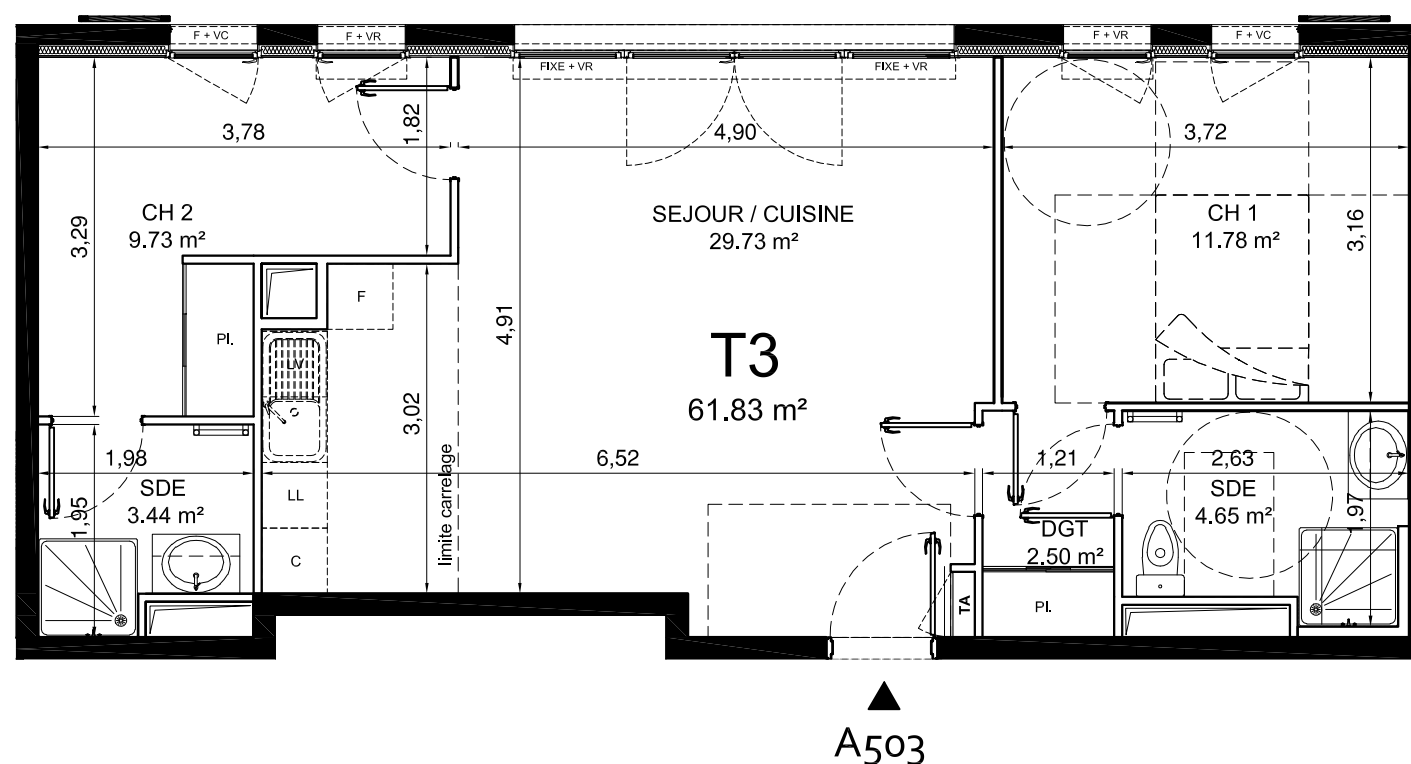

PROMOTION
47 Boulevard Diderot
75012 PARIS
www.mdh-promotion.com

ZAC de la Mare Huguet
93 110 ROSNY SOUS BOIS
RESIDENCE DE 60 LOGEMENTS

TABLEAU DES SURFACES

ETAGE	APP.	TYPE
R + 5	A 503	T3
SEJOUR / CUISINE		29.73 m ²
CHAMBRE 1		11.78 m ²
CHAMBRE 2		9.73 m ²
SALLE D'EAU / WC		4.65 m ²
SALLE D'EAU		3.44 m ²
DGT		2.50 m ²
SURFACE HABITABLE TOTALE		61.83 m²
Terrasse :	Total des surfaces exterieures	
Balcon :	:	
Jardin :	:	

LEGENDE

- F : Fenêtre
- PF : Porte-fenêtre
- AV : Allège vitrée
- VR : Volet roulant
- VC : Volet coulissant
- TA : Tableau électrique
- AM : Allège maçonnée
- GC : Garde corp
- FIXE : Chassis fixe
- Faux plafond / soffite