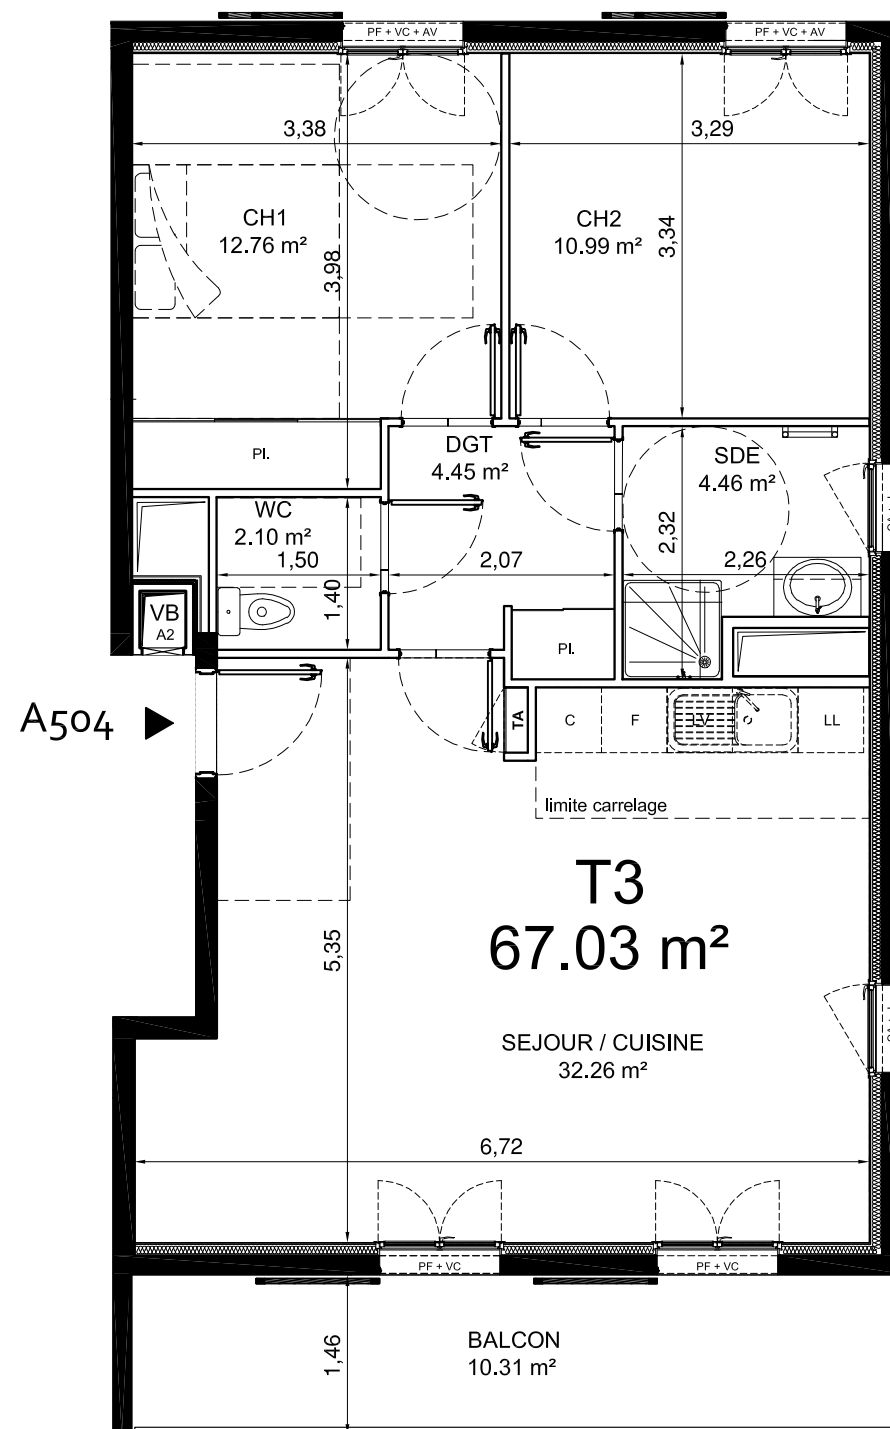

PROMOTION
47 Boulevard Diderot
75012 PARIS
www.mdh-promotion.com

ZAC de la Mare Huguet
93 110 ROSNY SOUS BOIS
RESIDENCE DE 60 LOGEMENTS

TABLEAU DES SURFACES

ETAGE	APP.	TYPE
R + 5	A 504	T3
SEJOUR / CUISINE		32.26 m ²
CHAMBRE 1		12.76 m ²
CHAMBRE 2		10.99 m ²
SALLE D'EAU		4.46 m ²
WC		2.10 m ²
DGT		4.45 m ²
SURFACE HABITABLE TOTALE		67.03 m²
Terrasse :		Total des surfaces exterieures : 10.31 m ²
Balcon : 10.31 m ²		
Jardin :		

LEGENDE

- F : Fenêtre
- PF : Porte-fenêtre
- AV : Allège vitrée
- VR : Volet roulant
- VC : Volet coulissant
- TA : Tableau électrique
- AM : Allège maçonnée
- GC : Garde corp
- FIXE : Chassis fixe
- Faux plafond / soffite