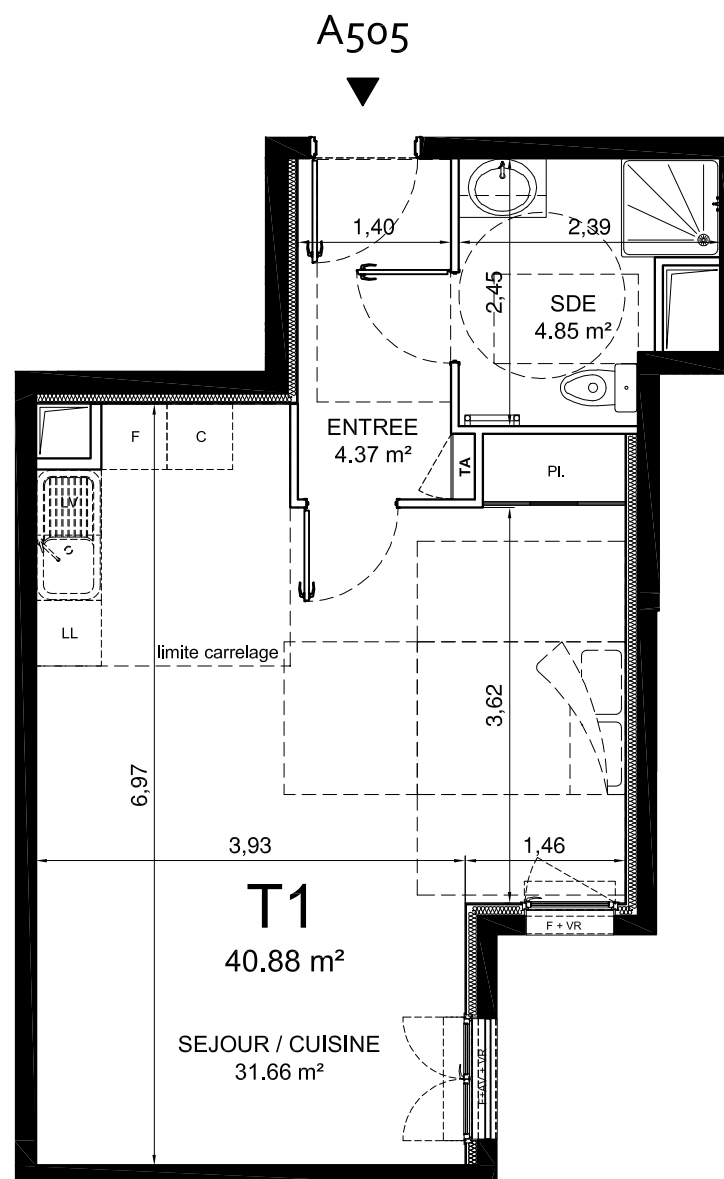

PROMOTION
47 Boulevard Diderot
75012 PARIS
www.mdh-promotion.com

ZAC de la Mare Huguet
93 110 ROSNY SOUS BOIS
RESIDENCE DE 60 LOGEMENTS

TABLEAU DES SURFACES

ETAGE	APP.	TYPE
R + 5	A 505	T1
SEJOUR / CUISINE		31.66 m ²
SALLE D'EAU / WC		4.85 m ²
ENTREE		4.37 m ²
SURFACE HABITABLE TOTALE		40.88 m²

LEGENDE

- F : Fenêtre
- PF : Porte-fenêtre
- AV : Allège vitrée
- VR : Volet roulant
- VC : Volet coulissant
- TA : Tableau électrique
- AM : Allège maçonnée
- GC : Garde corp
- FIXE : Chassis fixe
- Faux plafond / soffite