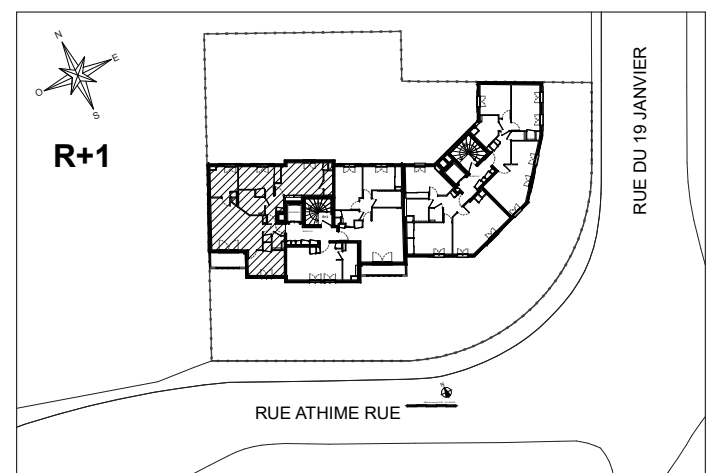

**LEGENDE**

- VR VOLET ROULANT
- VB VOLET BATTANT
- GTL TABLEAU ELECTRIQUE
- PL PLACARD
- LL LAVE LINGE
- LV LAVE VAISSELLE
- F REFRIGERATEUR
- C CUISSON
- CH CHAUDIERE
- GC GARDE CORPS
- EP EAUX PLUVIALES
- PV PARE VUE
- PF PORTE FENETRE
- FE FENETRE
- OB OSCILLO-BATTANT
- ▨ SOFFITE/FAUX PLAFOND

Rue Athime Rué et Rue du 19 Janvier 92380 GARCHES

**CONSTRUCTON DE 19 LOGEMENTS**

BAT.	APPART.	TYPE	ETAGE
A	103	T4	R+1

**TABLEAU DES SURFACES**

ENTREE	3.3
SEJOUR	23.4
CUISINE	8.4
CHAMBRE 1	16.3
CHAMBRE 2	10.9
CHAMBRE 3	10.3
SALLE DE BAINS	5.6
SALLE D'EAU	2.3
WC	1.5
DEGAGEMENT	3.8
<b>SURFACE HABITABLE TOTALE</b>	<b>85.8</b>

BALCON 5.3

**SURFACE EXTERIEURE TOTALE 5.3**

NOTA : DES MODIFICATIONS SONT SUCCEPTIBLES D'ETRE APPORTEES EN FONCTION DES NECESSITES TECHNIQUES ET ADMINISTRATIVES POUR LES DIMENSIONS LIBRES ET EQUIPEMENTS. LES SURFACES SONT APPROXIMATIVES, LES RETOMBÉES, FAUX-PLAFONDS AINSI QUE L'EMPLACEMENT DES EQUIPEMENTS SONT DONNES A TITRE INDICATIF.